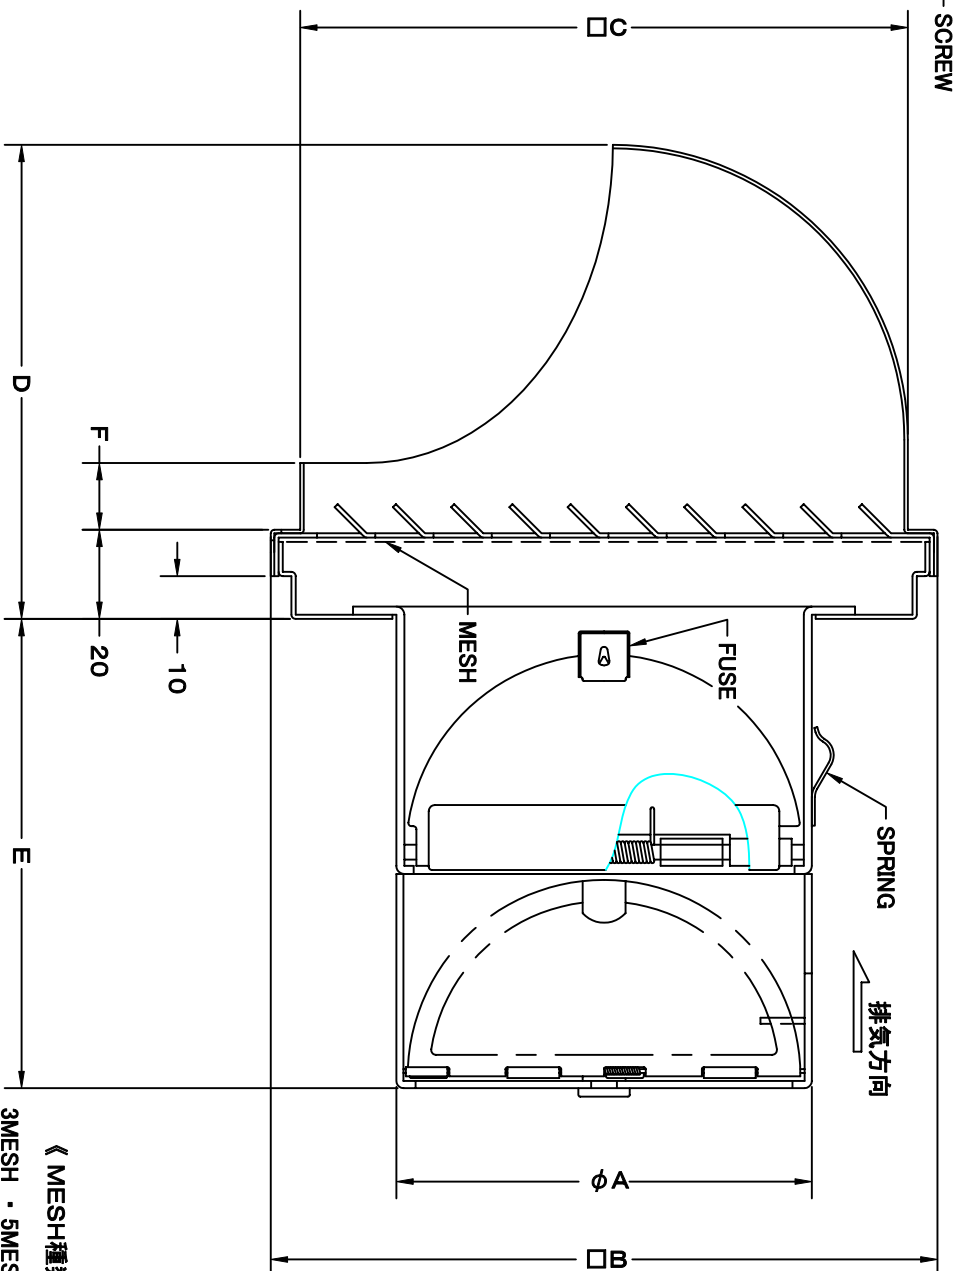

TITLE

SIZE	A	B	C	D	E	F	DUCT SIZE	Q'TTY
KFXDC 100SCN	97	154	130	100	120	15	# 4(ϕ 100)	
KFXDC 150SCN	147	204	180	125	150	15	# 6(ϕ 150)	

材 質	SUS 304, 0.5t (FD部: SUS 304, 1.5t)	
表面仕上	シルバー焼付塗装仕上げ	
図 面 名 称	ステンレス製金網付逆風防止ダクトカバー付FD付角がり型フード式	
承認 検図	製図 設計	尺 寸
H. T	H. K H. A	K. N
		作 業 日
		2005-10-01
	FREE	図 番
		SC028543S
		型 式
		KFXDC-SCN