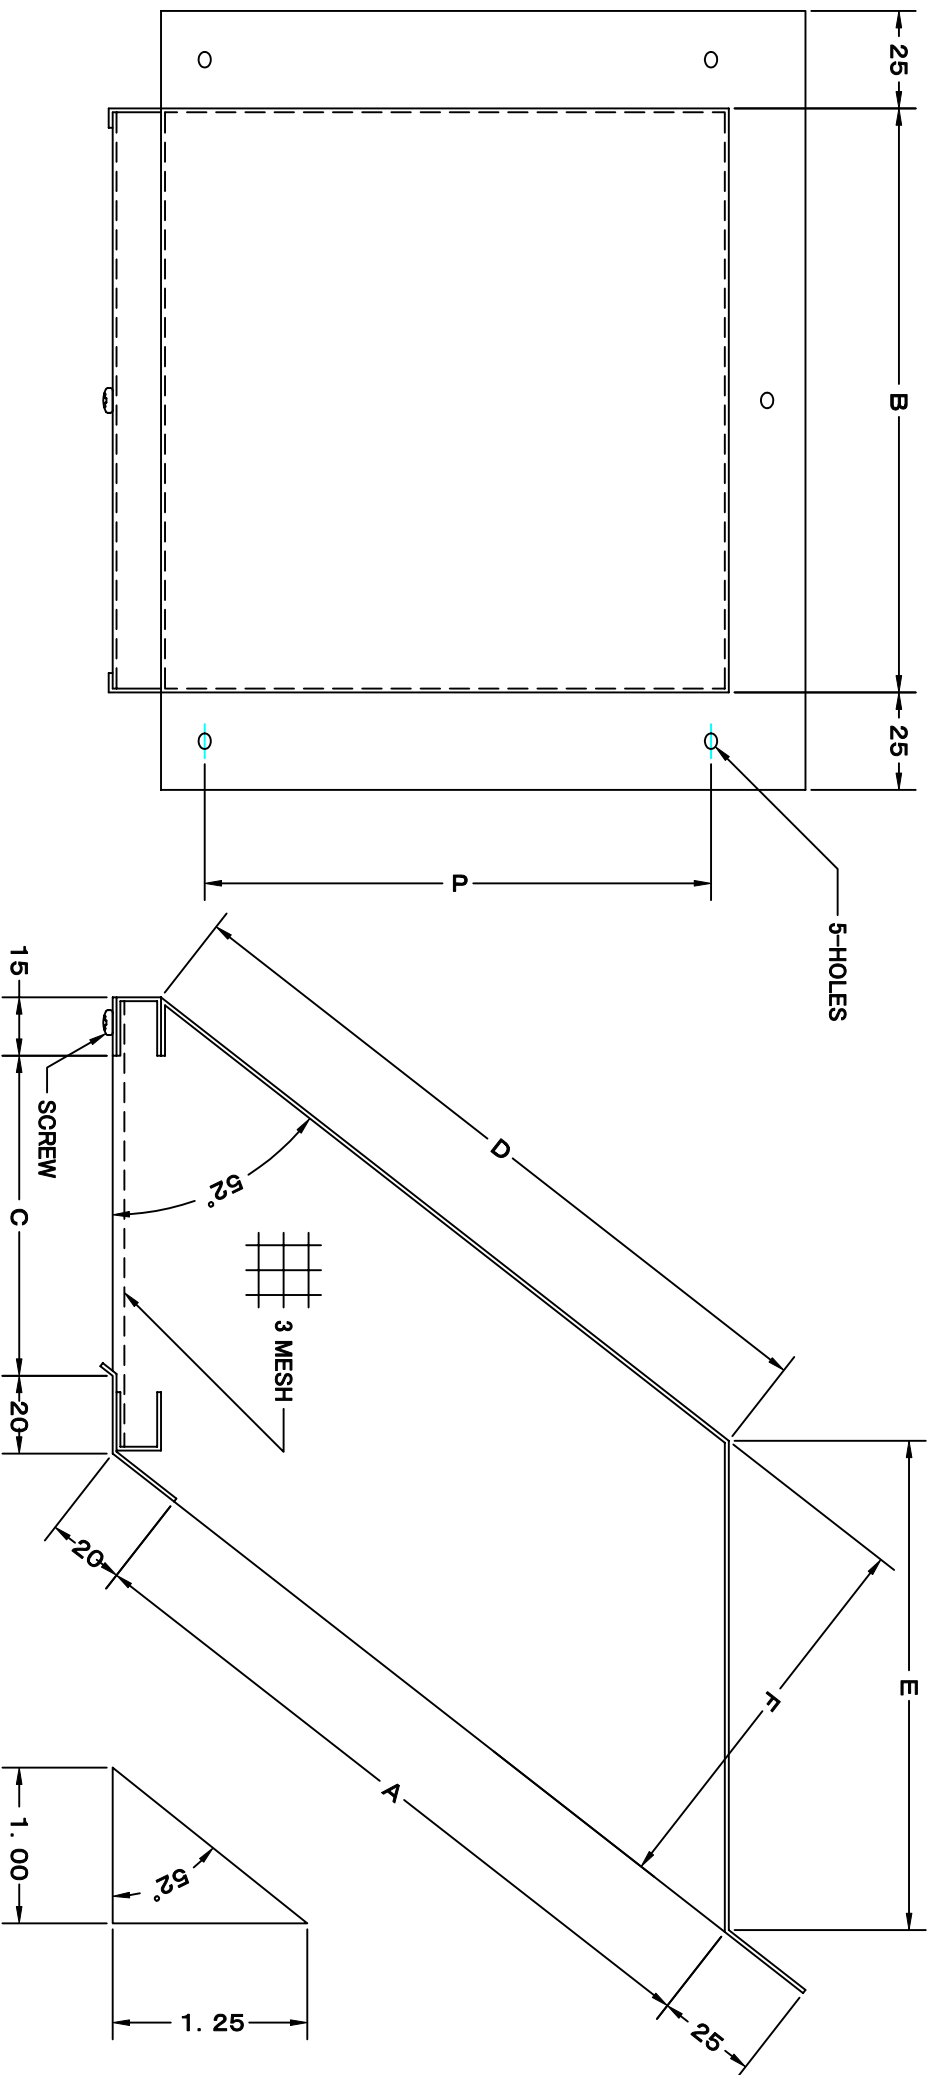

TITLE

SIZE	A	B	C	D	E	F	P	Q'TY
KH 100S	180	150	90	185	135	100	165	
KH 150S	240	200	130	245	185	120	210	
KH 200S	300	250	180	310	230	175	260	

材質	SUS 304 , 0.6t	
表面仕上	シルバー焼付塗装仕上ゲ	
図面名称	ステンレス製セットバツクフード (3メッシュ金網タイプ)	
承認	検図	製図
H. T	H. K	H. A
	K. N	K. N
尺	度	図
FREE	2005-10-01	番
型式	KH-S	
図番	SA066050S	