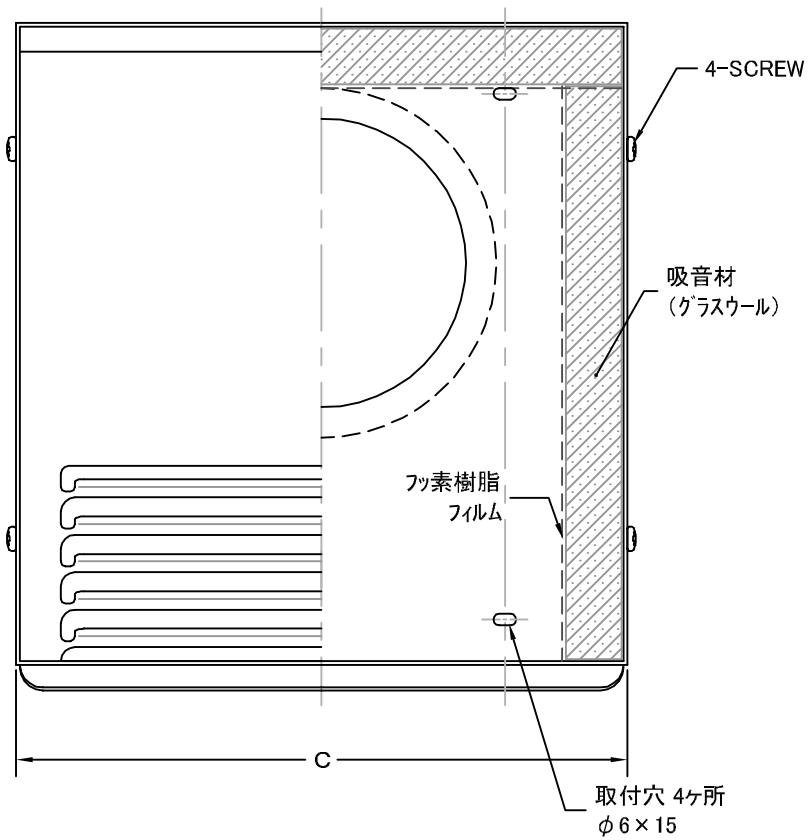

TITLE

SIZE	A	B	C	D	E	F	DUCT SIZE	Q'TTY
KWX 100BFS	97	210	200	150	70	30	#4(φ 100)	
KWX 150BFS	147	270	260	150	99	30	#6(φ 150)	

材質	SUS 304 , 0. 5t		
表面仕上	シルバー焼付塗装仕上ゲ		
図面名称	ステンレス製フード脱着式防音パイプフード 耐湿油処理吸音材仕様		型式 KWX-BFS
承認	検図	製図	設計
H. T	H. K	S. M	K. N
尺度 作成日		FREE 2009.07.09	
図番		SA597000S	