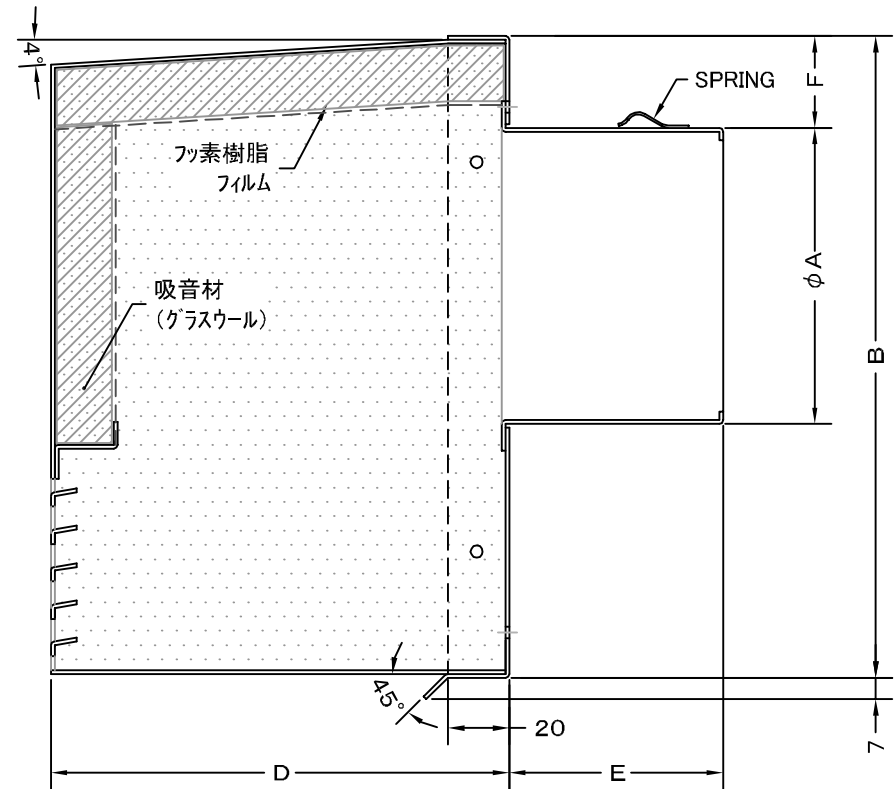

TITLE

SIZE	A	B	C	D	E	F	DUCT SIZE	Q'TTY
KWX 100BFS	97	210	200	150	70	30	#4(φ 100)	
KWX 150BFS	147	270	260	150	99	30	#6(φ 150)	

材質	SUS 304 , 0. 5t		
表面仕上	シルバー焼付塗装仕上ゲ		
図面名称	ステンレス製フード脱着式防音パイプフード 耐湿油処理吸音材仕様		型式 KWX-BFS
承認	検図	製図	設計
H. T	H. K	S. M	K. N
尺度 作成日		FREE 2009.07.09	
図番		SA597000S	