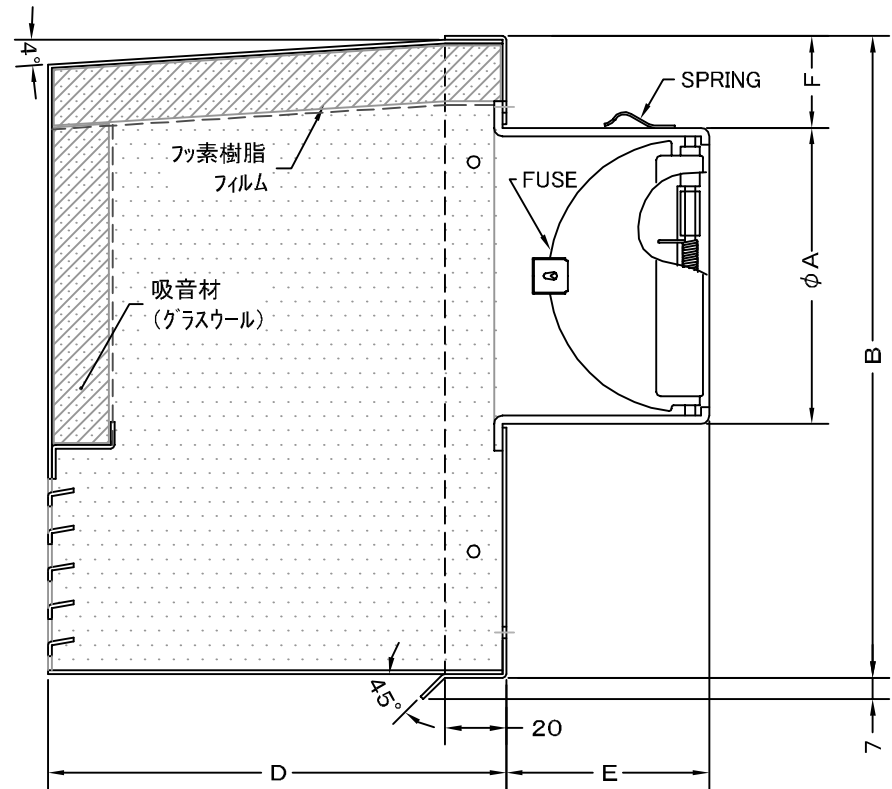

TITLE

SIZE	A	B	C	D	E	F	DUCT SIZE	Q'TTY
KWXD 100BFSC	97	210	200	150	67	30	#4(φ 100)	
KWXD 150BFSC	147	270	260	150	97	30	#6(φ 150)	

材質	SUS 304 , 0.5t (FD部 : SUS 304 , 1.5t)						
表面仕上	シルバー焼付塗装仕上ゲ						
図面名称	ステンレス製FD付フード脱着式防音パイプフード 耐湿油処理吸音材仕様					型式	KWXD-BFSC
承認	検図	製図	設計	尺度	FREE	図番	SC597500S
H. T	H. K	S. M	K. N	作成日	2009.07.09		