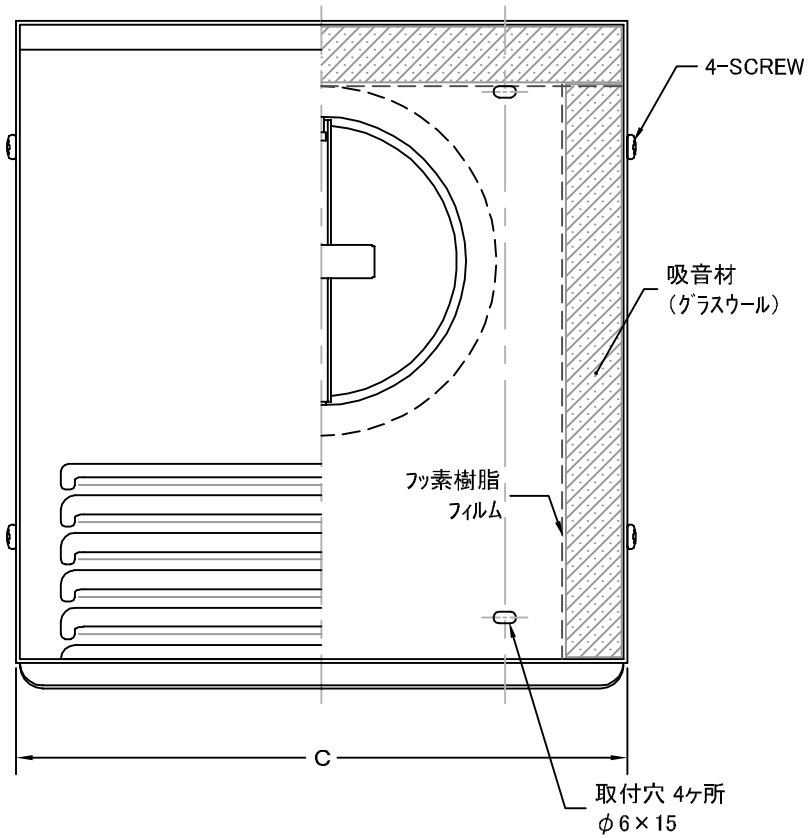

TITLE

SIZE	A	B	C	D	E	F	DUCT SIZE	Q'TTY
KWXD 100BFSC	97	210	200	150	67	30	#4(φ 100)	
KWXD 150BFSC	147	270	260	150	97	30	#6(φ 150)	

材質	SUS 304 , 0.5t (FD部 : SUS 304 , 1.5t)						
表面仕上	シルバー焼付塗装仕上ゲ						
図面名称	ステンレス製FD付フード脱着式防音パイプフード 耐湿油処理吸音材仕様					型式	KWXD-BFSC
承認	検図	製図	設計	尺度	FREE	図番	SC597500S
H. T	H. K	S. M	K. N	作成日	2009.07.09		