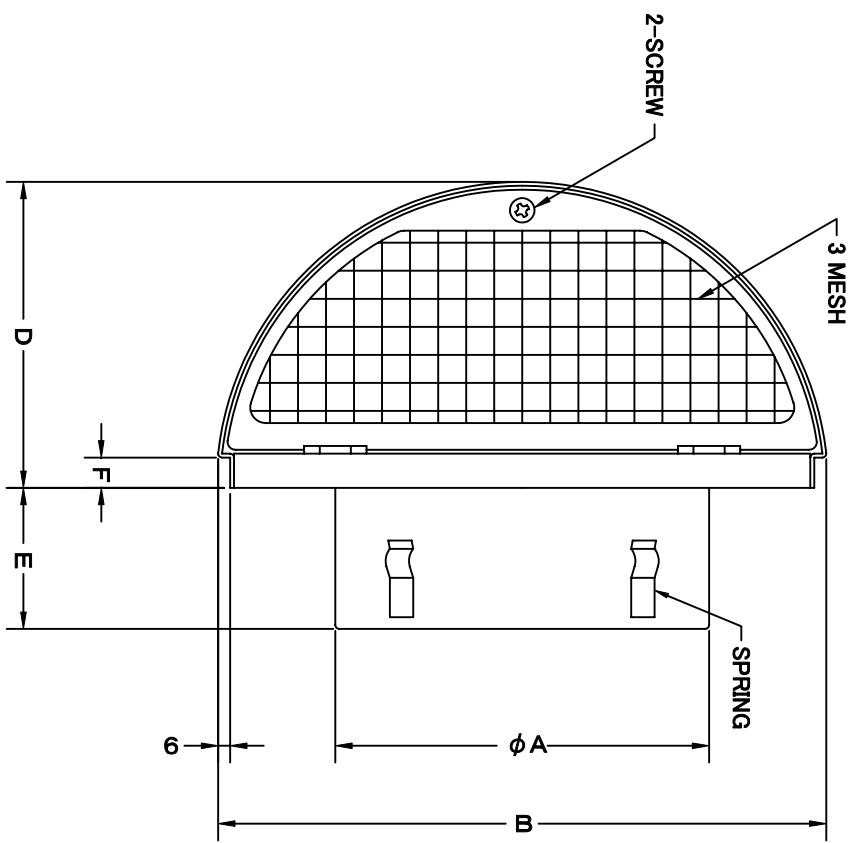

TITLE

SIZE	A	B	C	D	E	F	DUCT SIZE	QTTY
LFN 75S	72	192	180	100	45	10	#3(φ 75)	
LFN 100S	97	192	180	100	45	10	#4(φ 100)	
LFN 125S	122	227	215	120	45	10	#5(φ 125)	
LFN 150S	147	227	215	120	50	10	#6(φ 150)	

材 質	SUS 304 , 0. 5t	
表面仕上	シルバークロム焼付塗装仕上ゲ	
図 面 名 称	ステンレス製左右吹抜型バイパスフード (横吹き・3メッシュ金網・左右開閉タイプ)	
承認	検図	製図 設計
H. T	H. K	H. A K. N
尺 寸	度	図 番
FREE	2005-10-01	SA049070S
型 式	LFN-S	

SEIHO

西邦工業株式会社