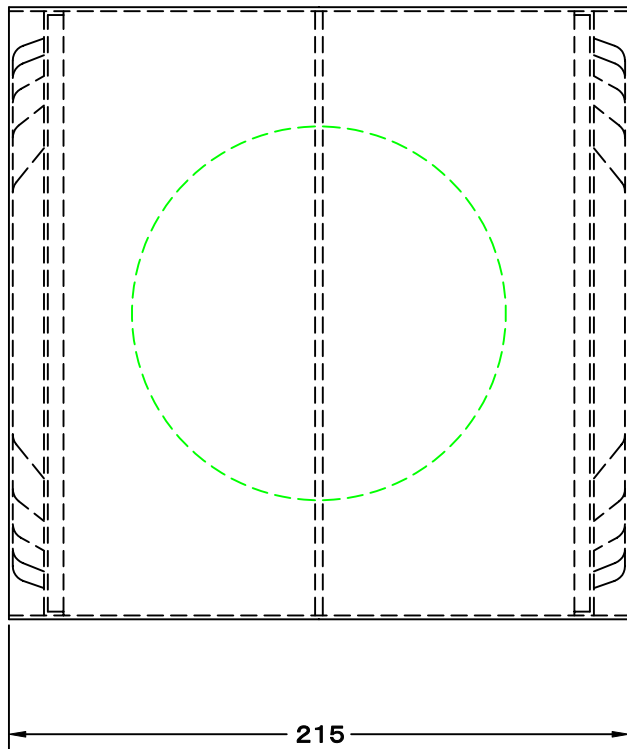

TITLE

材質	SUS 304 , 0.5t		
表面仕上	シルバー焼付塗装仕上ゲ		
図面名称	ステンレス製左右吹抜型バイパスフード (ショートサーキット対策・ガラリ開閉・二管路管用)		型式 LFX 125WS
承認	検図	製図	設計
H. T	H. K	H. A	K. N
尺度		FREE	図番 SA049008S
作成日		2005・10・01	

SEIHO

西邦工業株式会社