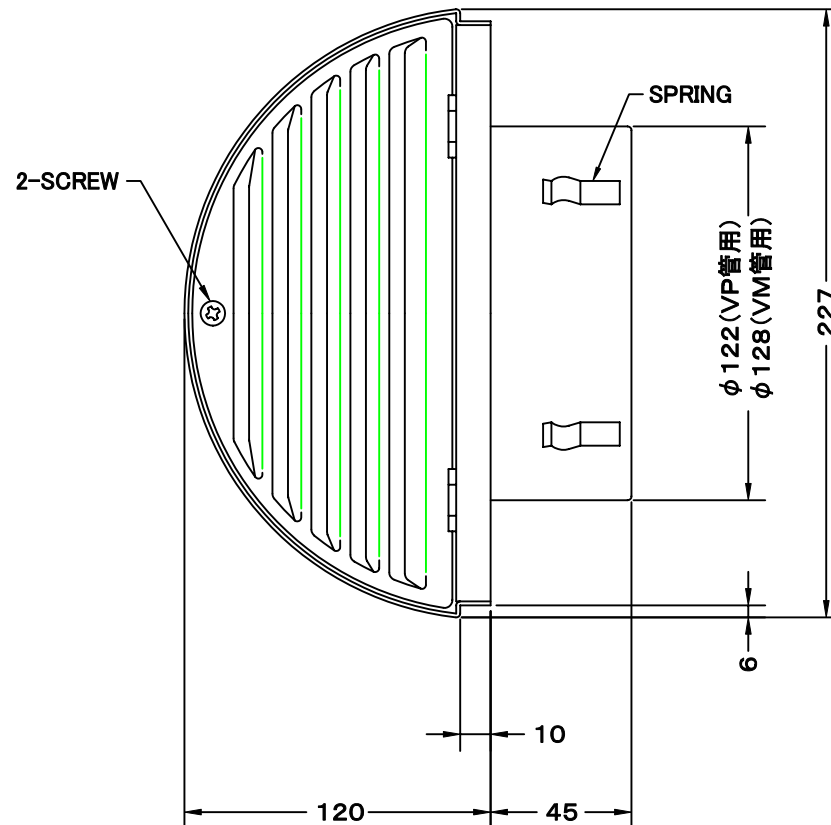

TITLE

材質	SUS 304 , 0.5t		
表面仕上	シルバー焼付塗装仕上ゲ		
図面名称	ステンレス製左右吹抜型バイパスフード (ショートサーキット対策・ガラリ開閉・二管路管用)		型式 LFX 125WS
承認	検図	製図	設計
H. T	H. K	H. A	K. N
尺度		FREE	図番 SA049008S
作成日		2005・10・01	

SEIHO

西邦工業株式会社