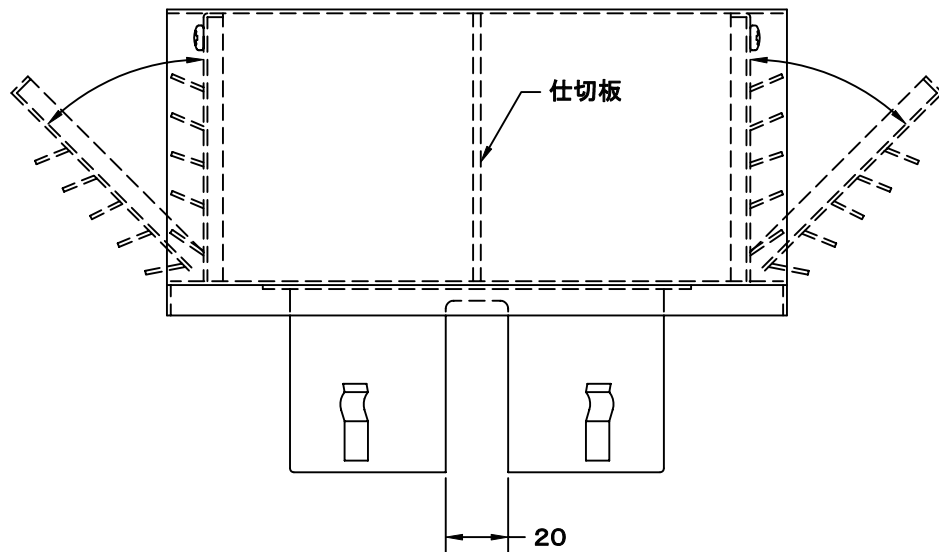

TITLE

材質	SUS 304 , 0.5t		
表面仕上	シルバー焼付塗装仕上ゲ		
図面名称	ステンレス製左右吹抜型バイパスフード (ショートサーキット対策・ガラリ開閉・二管路管用)		型式 LFX 125WS
承認	検図	製図	設計
H. T	H. K	H. A	K. N
尺度		FREE	図番 SA049008S
作成日		2005・10・01	

SEIHO

西邦工業株式会社