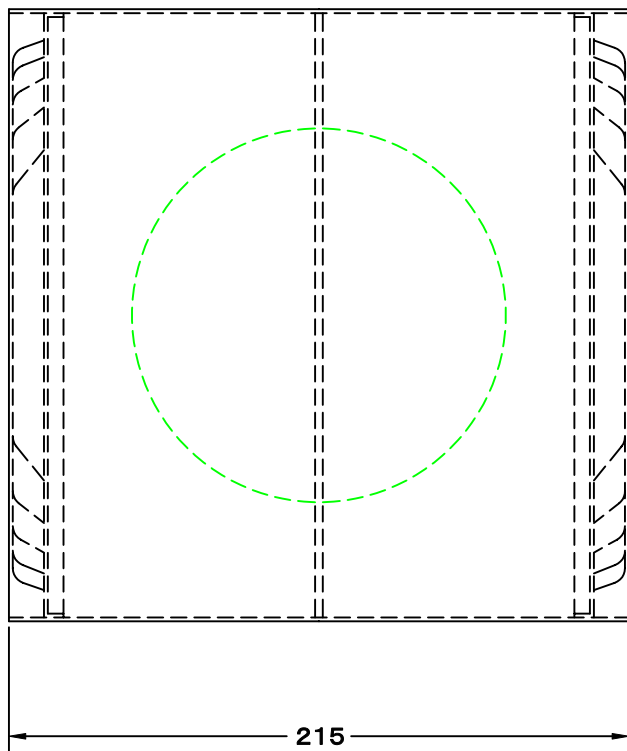

TITLE

《 MESH種類 》

3MESH ・ 5MESH ・ 10MESH

材質	SUS 304 , 0.5t		
表面仕上	シルバー焼付塗装仕上ゲ		
図面名称	ステンレス製金網付左右吹抜型バイパスフード (ショートサーキット対策・ガラリ開閉・二管路管用)	型式	LFX 125WSN
承認	検図	製図	設計
H. T	H. K	H. A	K. N
尺度		FREE	図番
作成日		2005・10・01	
			<b>SA049048S</b>