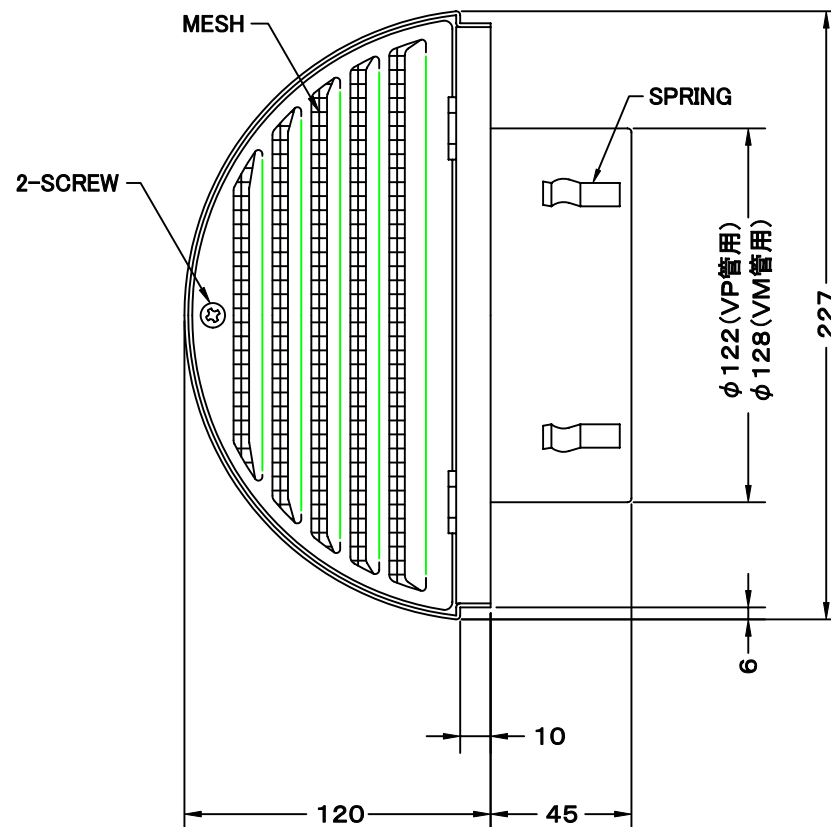

TITLE

《 MESH種類 》

3MESH ・ 5MESH ・ 10MESH

材質	SUS 304 , 0.5t		
表面仕上	シルバー焼付塗装仕上ゲ		
図面名称	ステンレス製金網付左右吹抜型バイパスフード (ショートサーキット対策・ガラリ開閉・二管路管用)	型式	LFX 125WSN
承認	検図	製図	設計
H. T	H. K	H. A	K. N
尺度		FREE	図番
作成日		2005・10・01	
			<b>SA049048S</b>