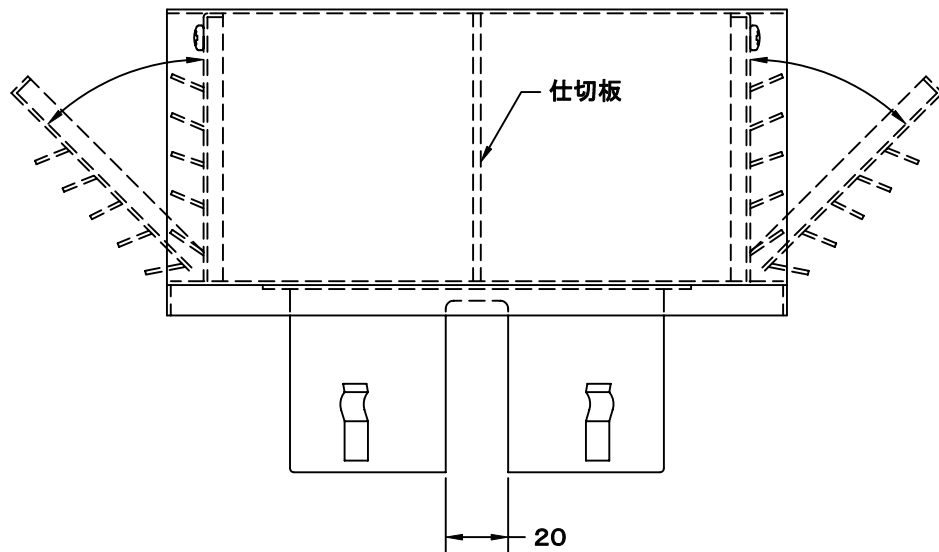

TITLE

《 MESH種類 》

3MESH ・ 5MESH ・ 10MESH

材質	SUS 304 , 0.5t		
表面仕上	シルバー焼付塗装仕上ゲ		
図面名称	ステンレス製金網付左右吹抜型バイパスフード (ショートサーキット対策・ガラリ開閉・二管路管用)	型式	LFX 125WSN
承認	検図	製図	設計
H. T	H. K	H. A	K. N
尺度		FREE	図番
作成日		2005・10・01	
			<b>SA049048S</b>