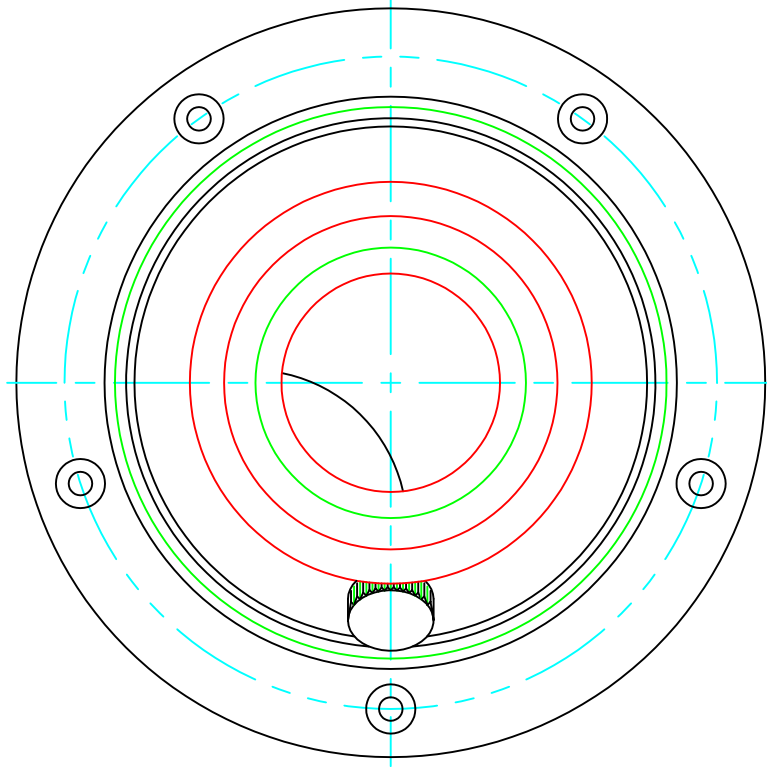

TITLE

変更履歴		
H19.10.01	A	No8.16追加

SIZE	A	B	C	D	E	F	G	H	DUCT OPENING	Q'TTY
PK 8K	230	200	250	204	44	136	76	180	φ208	
PK 10K	304	267	324	276	50	184	114	234	φ280	
PK 12K	342	305	363	314	63	216	135	279	φ318	
PK 14K	342	305	363	314	60	205	153	265	φ318	
PK 16K	451	410	470	419	92	277	185	369	φ425	

材質	ALUMINUM (結露防止ガイド:ABS樹脂)		
表面仕上	銀色アルマイト仕上げ		
図面名称	アルミ製結露防止ガイド付パンカールーバー		型式
			PK-K
承認	検図	製図	設計
H. T	H. K	H. A	K. N
尺 度		FREE	
作成日		2005・10・01	
図番			SI098090A

SEIHO

西邦工業株式会社