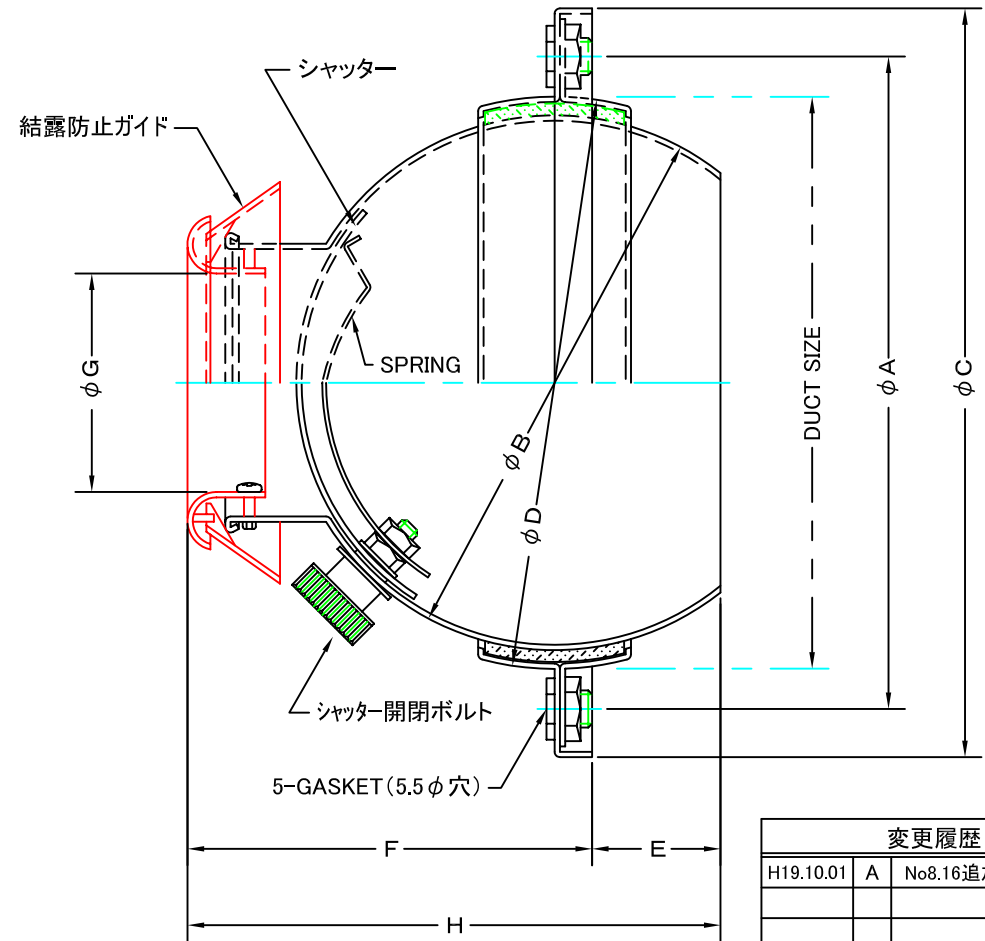

TITLE

変更履歴		
H19.10.01	A	No8.16追加

SIZE	A	B	C	D	E	F	G	H	DUCT OPENING	Q'TTY
PK 8K	230	200	250	204	44	136	76	180	φ208	
PK 10K	304	267	324	276	50	184	114	234	φ280	
PK 12K	342	305	363	314	63	216	135	279	φ318	
PK 14K	342	305	363	314	60	205	153	265	φ318	
PK 16K	451	410	470	419	92	277	185	369	φ425	

材質	ALUMINUM (結露防止ガイド:ABS樹脂)		
表面仕上	銀色アルマイト仕上げ		
図面名称	アルミ製結露防止ガイド付パンカールーバー		型式
			PK-K
承認	検図	製図	設計
H. T	H. K	H. A	K. N
尺 度		FREE	
作成日		2005・10・01	
図番			SI098090A

SEIHO

西邦工業株式会社