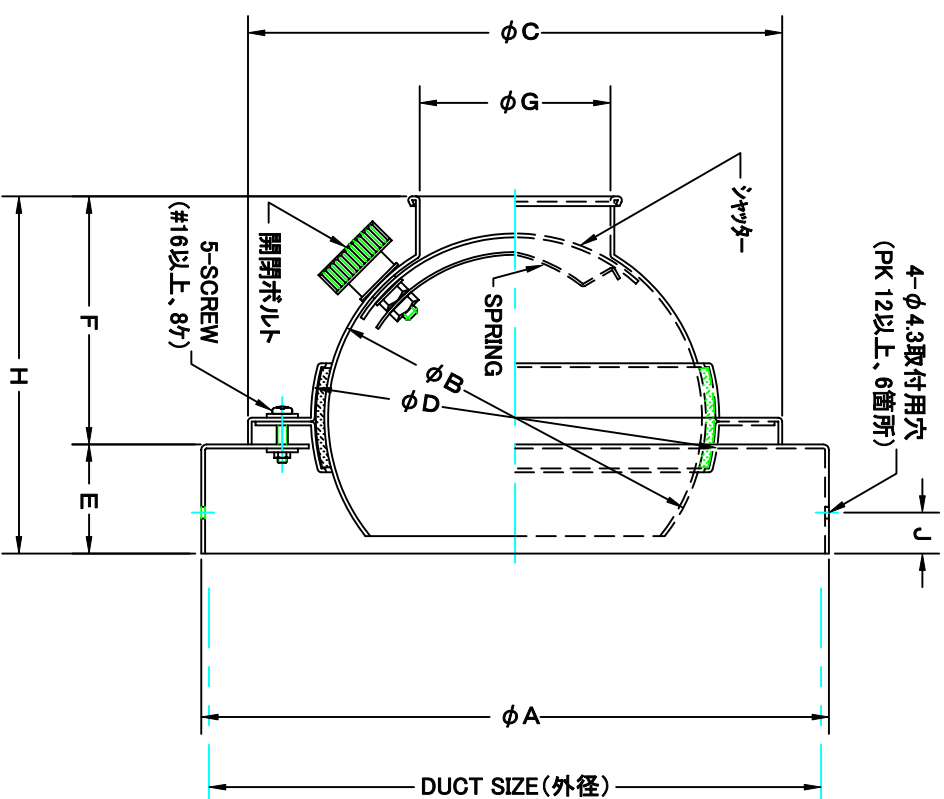

TITLE

*PK 20RJ は、シャッター及び開閉ボルトが2つあります。

SIZE	A	B	C	D	E	F	G	H	J	DUCT SIZE (外径φ)	Q'TTY
PK 4RJ	159	100	140	107	30	65	50	95	10	156	
PK 6RJ	209	150	190	158	40	94	75	134	15	205	
PK 7RJ	259	178	231	185	40	111	90	151	15	255	
PK 8RJ	284	200	250	204	40	120	100	160	15	280	
PK 10RJ	359	267	324	276	40	174	140	214	15	355	
PK 12RJ	409	305	363	314	40	200	165	240	15	405	
PK 14RJ	409	305	363	314	40	185	190	225	15	405	
PK 16RJ	510	410	470	419	40	248	230	288	15	505	
PK 18RJ	560	470	535	479	40	295	260	335	15	555	
*PK 20RJ	560	470	535	479	40	295	310	335	15	555	

材 質	ALUMINUM, 1.2t (PK 16以上 : 1.5t)	
表面仕上	銀色アルマイト仕上ゲ	
図 面 名 称	アルミ製ダクト直付型パンカールバー	型 式
承認	検図	製図
H. T	H. K	H. A
		K. N
		2005-10-01
尺 寸	FREE	図 番
		SIO99090S

SEIHO

西邦工業株式会社