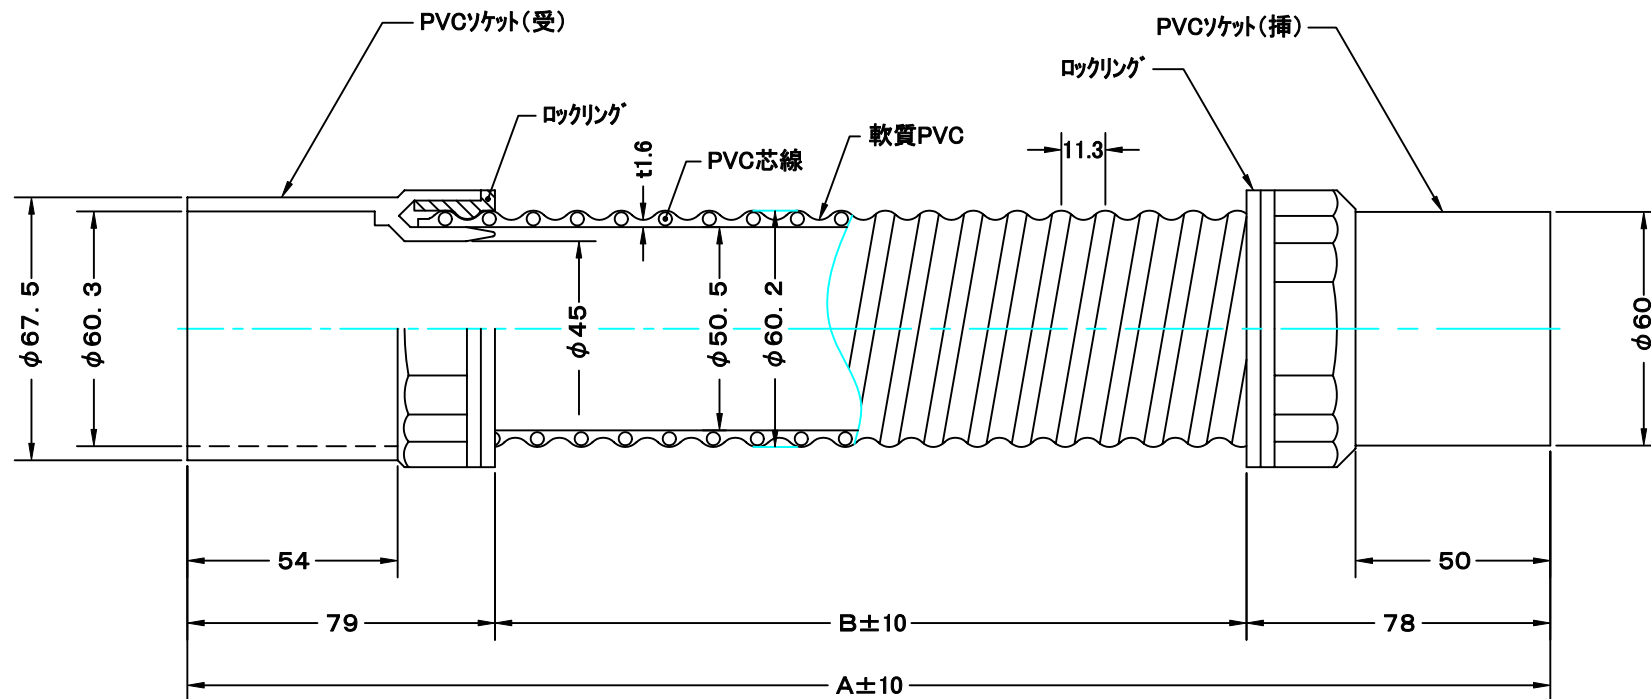

TITLE

SIZE	A	B	Q'TTY
PW 300	300	143	
PW 350	350	193	
PW 400	400	243	

材質	PVC		
表面仕上			
図面名称	洗濯機パン用フレキシジョイント (パンウェーブ)		型式 PW
承認	検図	製図	設計
H. T	H. K	H. A	K. N
尺度	FREE		図番
作成日	2005・10・01		TN245090S

SEIHO

西邦工業株式会社