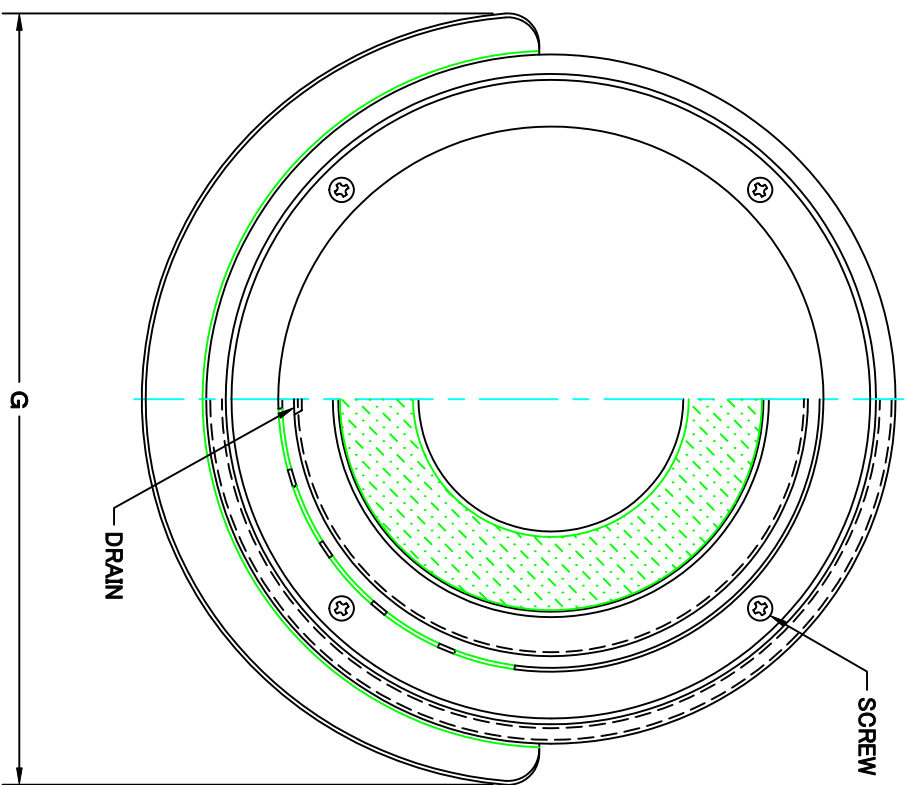

TITLE

SIZE	A	B	C	D	E	F	G	DUCT SIZE	Q'TTY
RC 75BMS	72	175	140	97	48	40	194	# 3(φ 75)	
RC 100BMS	97	175	140	97	48	40	194	# 4(φ 100)	
RC 125BMS	122	225	190	132	48	40	244	# 5(φ 125)	
RC 150BMS	147	225	190	132	53	40	244	# 6(φ 150)	

材質 SUS 304, 0.5t

表面仕上 シルバー焼付塗装仕上げ

図面名称
ステンレス製クイブ水切付丸型防音パイプフード
(フード脱着式)

型式 RC-BMS

承認	検図	製図	設計	尺	度
H. T	H. K	H. A	K. N	度	度
2005-10-01					図番

図番 SA078090S

西邦工業株式会社