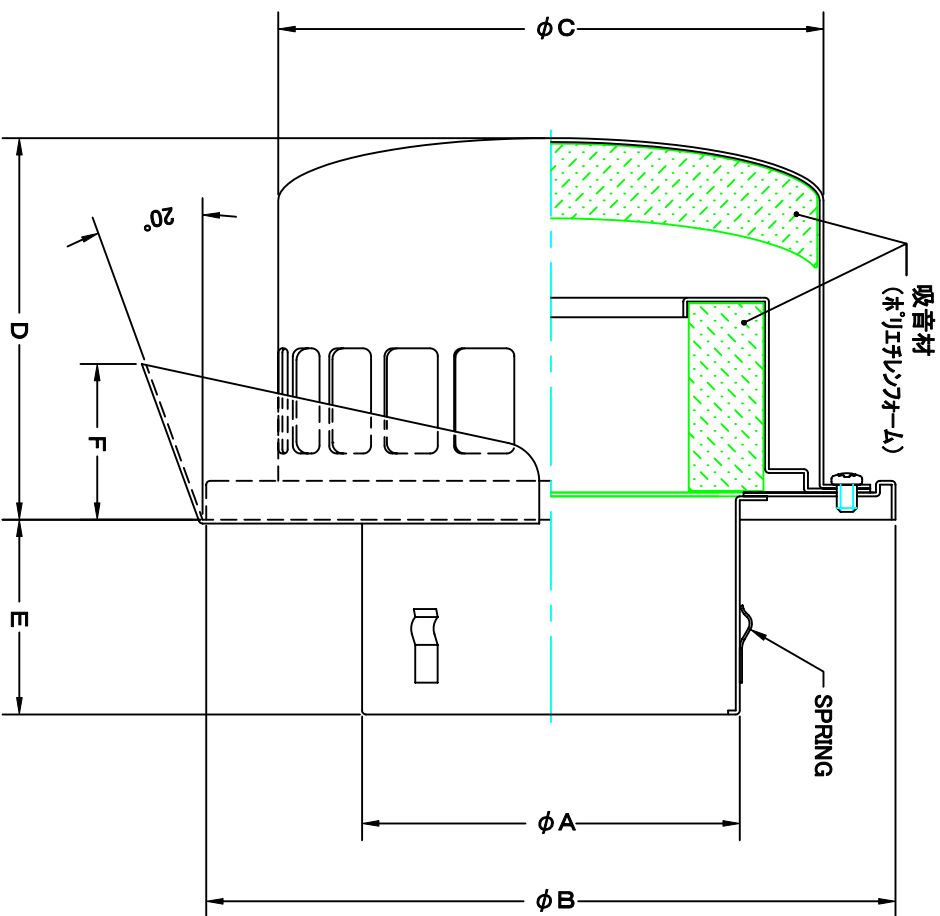

TITLE

SIZE	A	B	C	D	E	F	G	DUCT SIZE	Q'TTY
RC 75BMS	72	175	140	97	48	40	194	# 3(φ 75)	
RC 100BMS	97	175	140	97	48	40	194	# 4(φ 100)	
RC 125BMS	122	225	190	132	48	40	244	# 5(φ 125)	
RC 150BMS	147	225	190	132	53	40	244	# 6(φ 150)	

材質 SUS 304, 0.5t

表面仕上 シルバー焼付塗装仕上げ

図面名称
ステンレス製クイブ水切付丸型防音パイプフード
(フード脱着式)

型式 RC-BMS

承認	検図	製図	設計	尺	度
H. T	H. K	H. A	K. N	度	度
2005-10-01					図番

図番 SA078090S

西邦工業株式会社