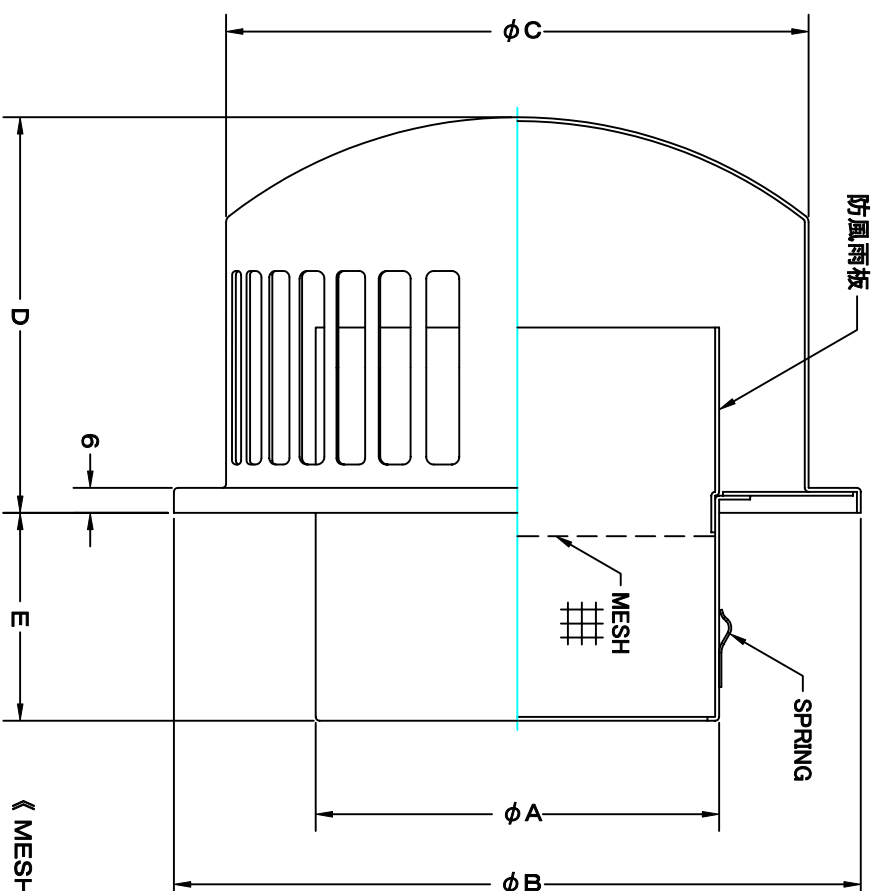

TITLE

《 MESH種類 》

3MESH ・ 5MESH ・ 10MESH

SIZE	A	B	C	D	E	DUCT SIZE	Q'TTY
RC 75SN	72	165	140	95	45	# 3(φ 75)	
RC 100SN	97	165	140	95	50	# 4(φ 100)	
RC 125SN	122	217	190	130	50	# 5(φ 125)	
RC 150SN	147	217	190	130	55	# 6(φ 150)	
RC 175SN	172	290	260	160	70	# 7(φ 175)	
RC 200SN	197	290	260	160	70	# 8(φ 200)	

材 質	SUS 304 , 0. 5t
表面仕上	シルバー焼付塗装仕上ゲ
図 面 名 称	ステンレス製金網付防風雨板付レインキャップ
承認 検図	H. T H. K H. A K. N
製図 設計	H. T H. K H. A K. N
尺 寸	FREE
図 番	2005-10-01
型 式	RC-SN
SA046082S	

西邦工業株式会社