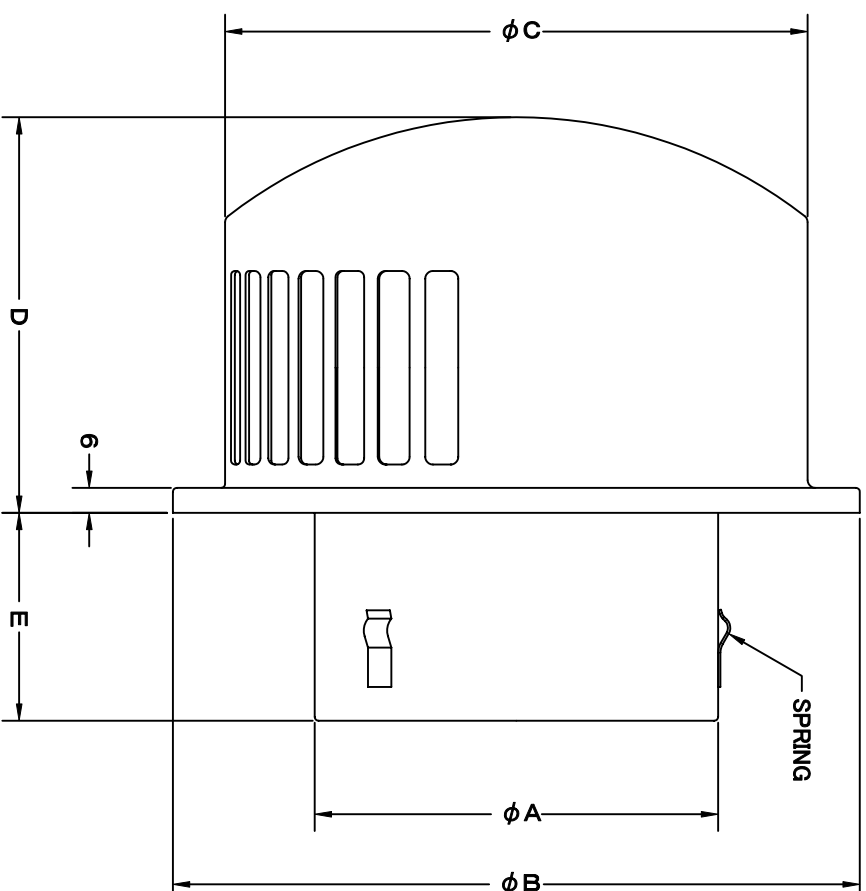

TITLE

SIZE	A	B	C	D	E	DUCT SIZE	Q'TTY
RCA 75S	72	165	140	95	45	# 3(φ 75)	
RCA 100S	97	165	140	95	66	# 4(φ 100)	
RCA 125S	122	217	190	130	50	# 5(φ 125)	
RCA 150S	147	217	190	130	55	# 6(φ 150)	
RCA 175S	172	290	260	160	70	# 7(φ 175)	
RCA 200S	197	290	260	160	70	# 8(φ 200)	

材 質	SUS 304 , 0. 5t	
表面仕上	シルバー焼付塗装仕上ゲ	
図面名称	ステンレス製キャップ型インキヤップ (防風雨板無しタイプ)	
承認	検図	製図 設計
H. T	H. K	H. A
尺 寸	度	尺
FREE	2005-10-01	図 番
SA046090S		型 式
RCA-S		

SEIHO

西邦工業株式会社