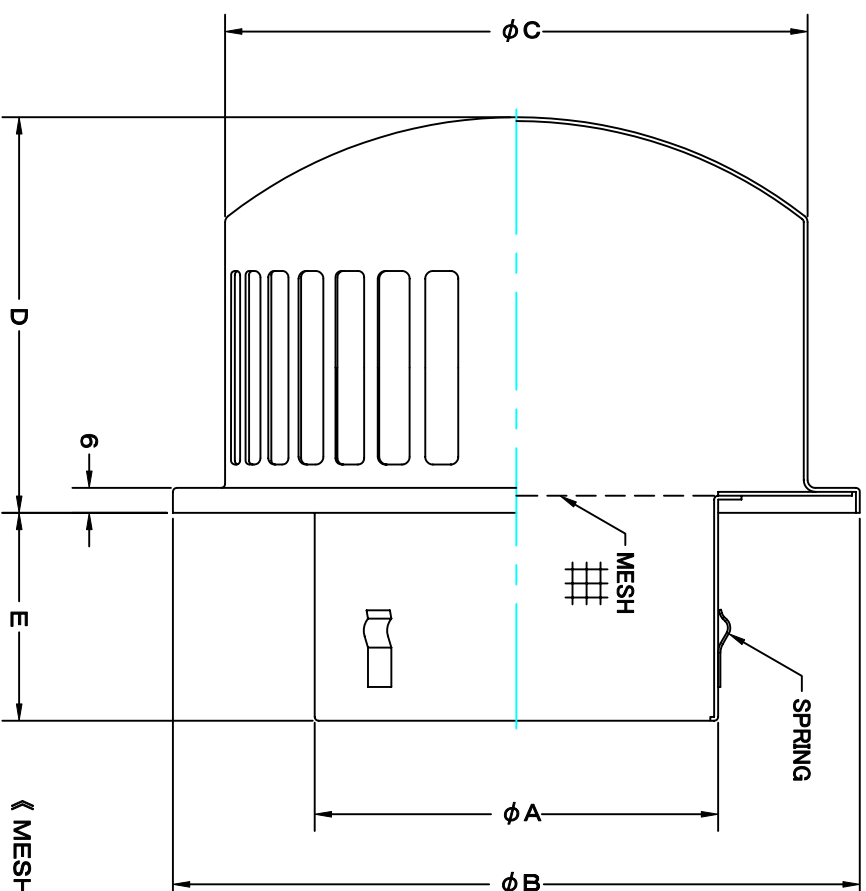

TITLE

SIZE	A	B	C	D	E	DUCT SIZE	Q'TTY
RCA 75SN	72	165	140	95	45	# 3(φ 75)	
RCA 100SN	97	165	140	95	66	# 4(φ 100)	
RCA 125SN	122	217	190	130	50	# 5(φ 125)	
RCA 150SN	147	217	190	130	55	# 6(φ 150)	
RCA 175SN	172	290	260	160	70	# 7(φ 175)	
RCA 200SN	197	290	260	160	70	# 8(φ 200)	

材質 SUS 304 , 0. 5t

表面仕上 シルバー焼付塗装仕上ゲ

図面名称 ステンレス製金網付キャップ型インキキャップ
(防風雨板無しタイプ)

型式 RCA-SN

承認 検図 製図 設計

H. T H. K H. A K. N
尺 寸 図 番
度 2005-10-01

FREE SA046080S

SEIHO

西邦工業株式会社

《 MESH種類 》
3MESH ・ 5MESH ・ 10MESH