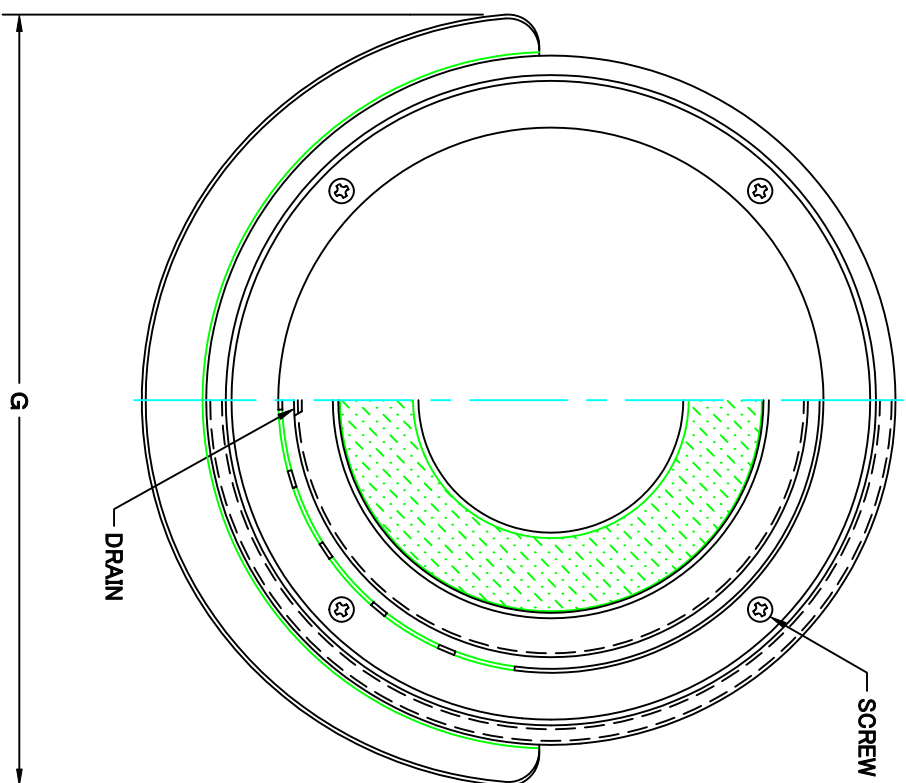

TITLE

SIZE	A	B	C	D	E	F	G	DUCT SIZE	Q'TTY
RCD 75BMSC	72	175	140	97	55	40	194	# 3(φ 75)	
RCD 100BMSC	97	175	140	97	70	40	194	# 4(φ 100)	
RCD 125BMSC	122	225	190	132	86	40	244	# 5(φ 125)	
RCD 150BMSC	147	225	190	132	100	40	244	# 6(φ 150)	

材質 SUS 304 , 0. 5t ( 差込部 : SUS304 , 1. 5t )

表面仕上 シルバー焼付塗装仕上げ

図面名称 ステンレス製ワイパキ切付FD付丸型防音パイナード型 RCD-BMSC  
(フード脱着式)

承認	検図	製図	設計	尺	度	図	番
H. T	H. K	H. A	K. N	2005-10-01	FREE	SC078590S	

西邦工業株式会社