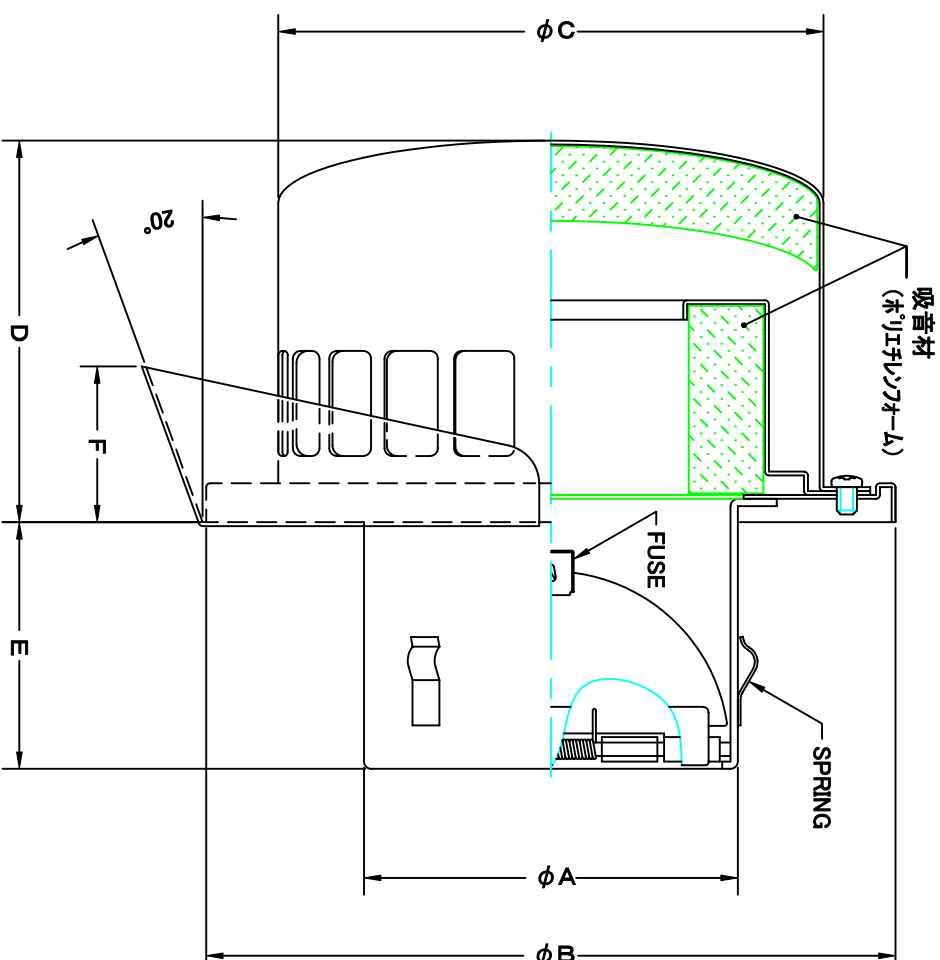

TITLE

SIZE	A	B	C	D	E	F	G	DUCT SIZE	Q'TTY
RCD 75BMSC	72	175	140	97	55	40	194	# 3(φ 75)	
RCD 100BMSC	97	175	140	97	70	40	194	# 4(φ 100)	
RCD 125BMSC	122	225	190	132	86	40	244	# 5(φ 125)	
RCD 150BMSC	147	225	190	132	100	40	244	# 6(φ 150)	

材質 SUS 304 , 0. 5t ( 差込部 : SUS304 , 1. 5t )

表面仕上 シルバー焼付塗装仕上げ

図面名称 ステンレス製ワイパキ切付FD付丸型防音パイナード型 RCD-BMSC  
(フード脱着式)

承認	検図	製図	設計	尺	度	図	番
H. T	H. K	H. A	K. N	2005-10-01	FREE	SC078590S	

西邦工業株式会社