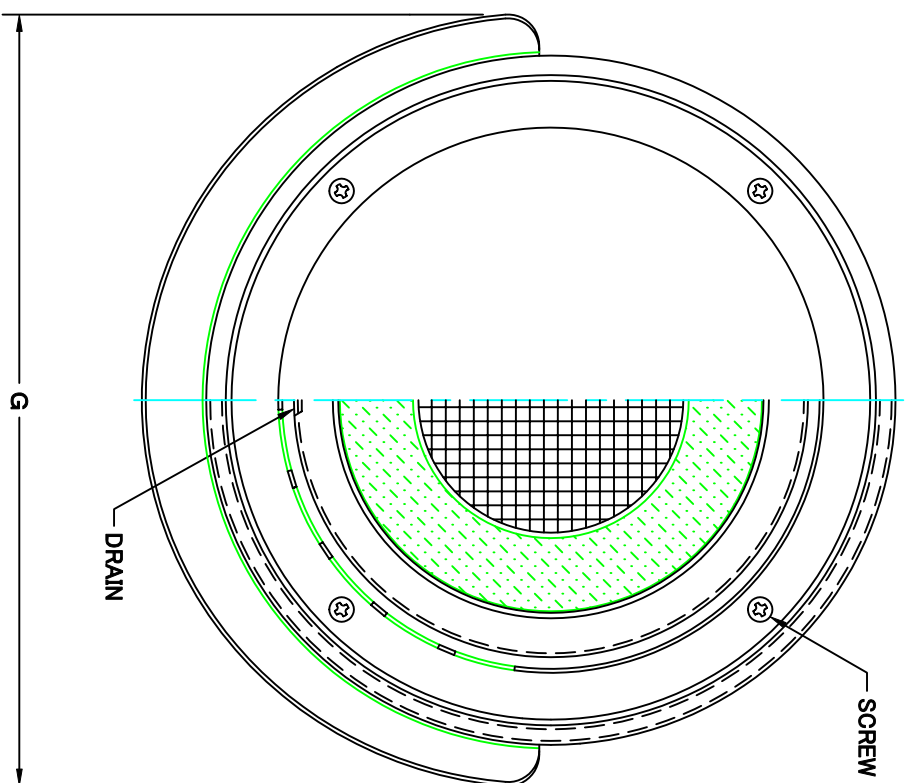

TITLE

《 MESH種類 》
 3MESH ・ 5MESH ・ 10MESH

SIZE	A	B	C	D	E	F	G	DUCT SIZE	Q'TTY
RCD 75BMSCN	72	175	140	97	55	40	194	# 3(φ 75)	
RCD 100BMSCN	97	175	140	97	70	40	194	# 4(φ 100)	
RCD 125BMSCN	122	225	190	132	86	40	244	# 5(φ 125)	
RCD 150BMSCN	147	225	190	132	100	40	244	# 6(φ 150)	

材質 SUS 304 , 0. 5t (差込部 : SUS304 , 1. 5t)

表面仕上 シルバー焼付塗装仕上げ

図面名 ステンレス製金網付ワイド水切付FD付丸型防音バインフロント型 RCD-BMSCN
 称 (フード脱着式)

承認	検図	製図	設計	尺	度	図	番
H. T	H. K	H. A	K. N	2005-10-01	FREE	SC078580S	

西邦工業株式会社