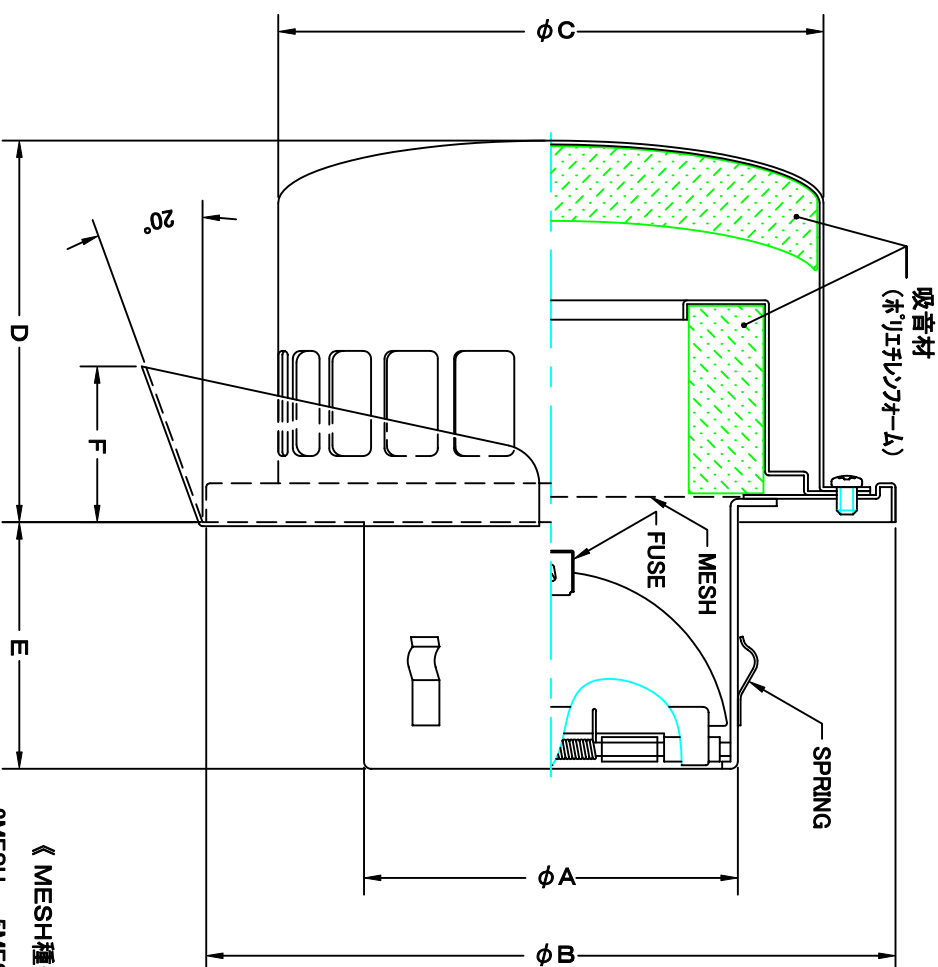

TITLE

《 MESH種類 》
 3MESH ・ 5MESH ・ 10MESH

SIZE	A	B	C	D	E	F	G	DUCT SIZE	Q'TTY
RCD 75BMSCN	72	175	140	97	55	40	194	# 3(φ 75)	
RCD 100BMSCN	97	175	140	97	70	40	194	# 4(φ 100)	
RCD 125BMSCN	122	225	190	132	86	40	244	# 5(φ 125)	
RCD 150BMSCN	147	225	190	132	100	40	244	# 6(φ 150)	

材質 SUS 304 , 0. 5t (差込部 : SUS304 , 1. 5t)

表面仕上 シルバー焼付塗装仕上げ

図面名 ステンレス製金網付ワイド水切付FD付丸型防音バインフロント型 RCD-BMSCN
 称 (フード脱着式)

承認	検図	製図	設計	尺	度	図	番
H. T	H. K	H. A	K. N	2005-10-01	FREE	SC078580S	

西邦工業株式会社