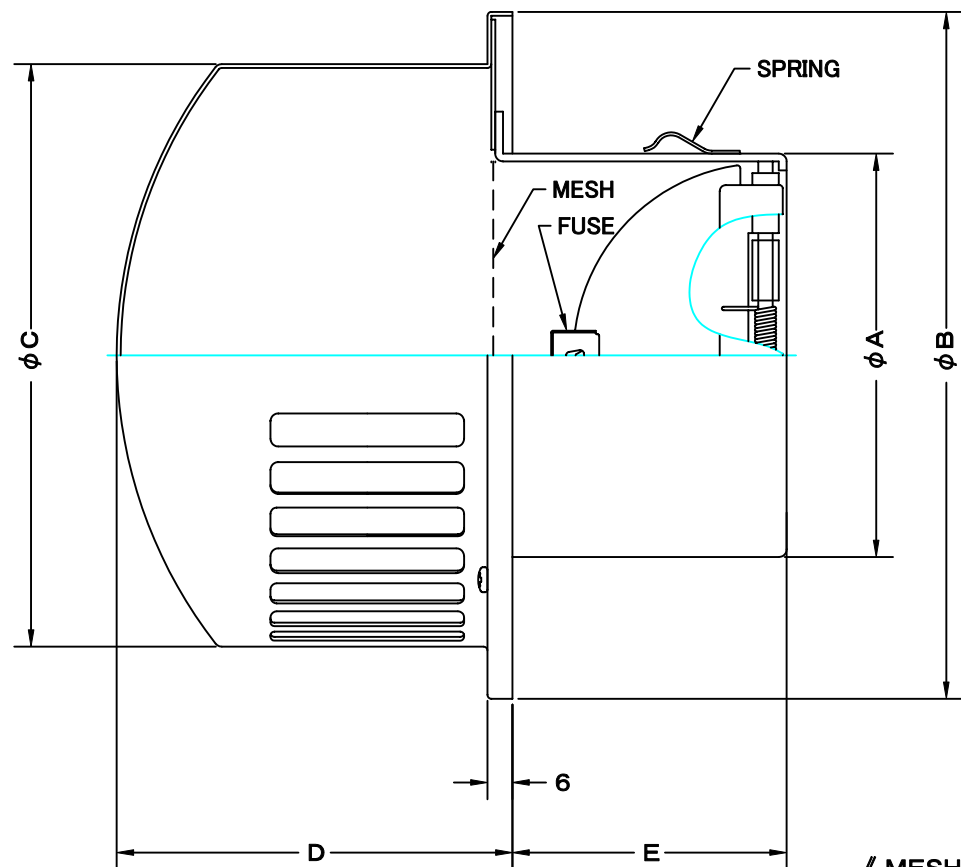

TITLE

《 MESH種類 》
3MESH ・ 5MESH ・ 10MESH

SIZE	A	B	C	D	E	DUCT SIZE	Q'TTY
RCD 100N	97	166	140	95	60	# 4(ϕ 100)	
RCD 150N	147	218	190	130	85	# 6(ϕ 150)	

材質	ALUMINUM , 1. 0t (FD部 : SS 41 , 1. 6t)						
表面仕上	銀色アルマイト加工						
図面名称	アルミ製金網付FD付レインキャップ					型式	RCD-N
承認	検図	製図	設計	尺度	FREE	図番	SK046190S
H. T	H. K	H. A	K. N	作成日	2005・10・01		