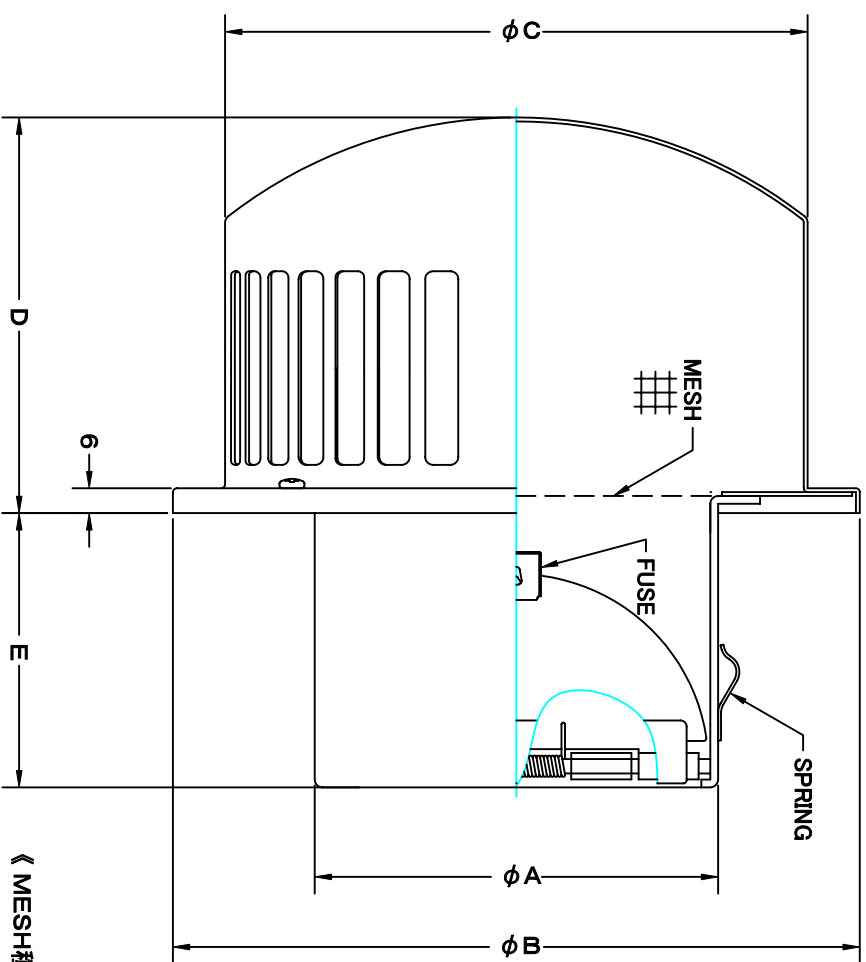

TITLE

《 MESH種類 》

3MESH・5MESH・10MESH

SIZE	A	B	C	D	E	DUCT SIZE	Q'TTY
RCD 75SN	72	165	140	95	51	#3(ϕ 75)	
RCD 100SN	97	165	140	95	66	#4(ϕ 100)	
RCD 125SN	122	217	190	130	82	#5(ϕ 125)	
RCD 150SN	147	217	190	130	96	#6(ϕ 150)	
RCD 175SN	172	290	260	160	106	#7(ϕ 175)	
RCD 200SN	197	290	260	160	112	#8(ϕ 200)	

材質 SUS 304 , 0.5t (FD部 : SUS 304 , 1.5t)

表面仕上 シルバー焼付塗装仕上ゲ

図面名称 ステンレス製金網付FD付キャップ型インキヤップ
(防風雨無シタイフ)

型式 RCD-SN

承認	検図	製図	設計	尺	度	図	番
H. T	H. K	H. A	K. N	FREE			
				作	日	2005-10-01	

SC046580S

西邦工業株式会社