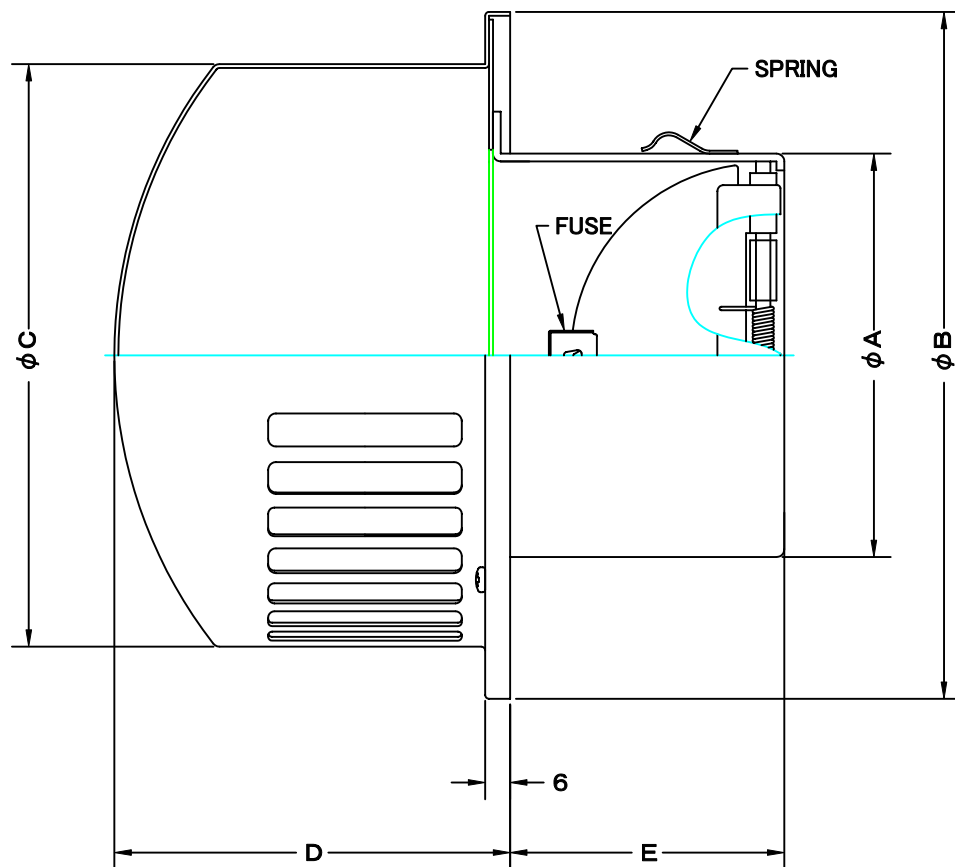

TITLE

SIZE	A	B	C	D	E	DUCT SIZE	Q'TTY
RCD 100	97	166	140	95	60	# 4( $\phi 100$ )	
RCD 150	147	218	190	130	85	# 6( $\phi 150$ )	

材質	ALUMINUM , 1. 0t (FD部 : SS 41 , 1. 6t)						
表面仕上	銀色アルマイト加工						
図面名称	アルミ製FD付レインキャップ					型式	RCD
	承認	検図	製図	設計	尺度	FREE	図番
H. T	H. K	H. A	K. N	作成日	2005・10・01	SK046190S	