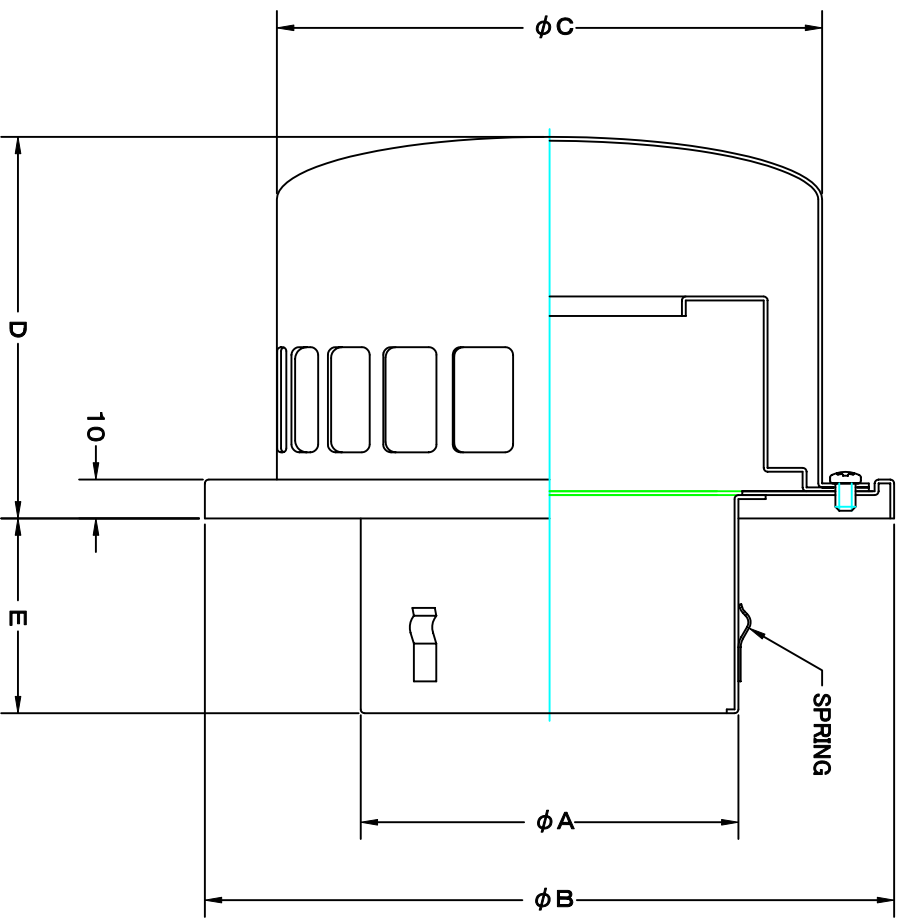

TITLE

SIZE	A	B	C	D	E	DUCT SIZE	Q'TTY
RCX 75S	72	175	140	97	48	# 3(ϕ 75)	
RCX 100S	97	175	140	97	48	# 4(ϕ 100)	
RCX 125S	122	225	190	132	48	# 5(ϕ 125)	
RCX 150S	147	225	190	132	48	# 6(ϕ 150)	

材 質	SUS 304 , 0. 5t
表面仕上	シルバー焼付塗装仕上げ
図 面 名 称	ステンレス製キャット型内管付ラインキャット (フード脱着式)
承認 検図 製図 設計	H. T H. K H. A K. N
尺 寸	FREE
度 数	2005-10-01
図 番	SA050090S
型 式	RCX-S