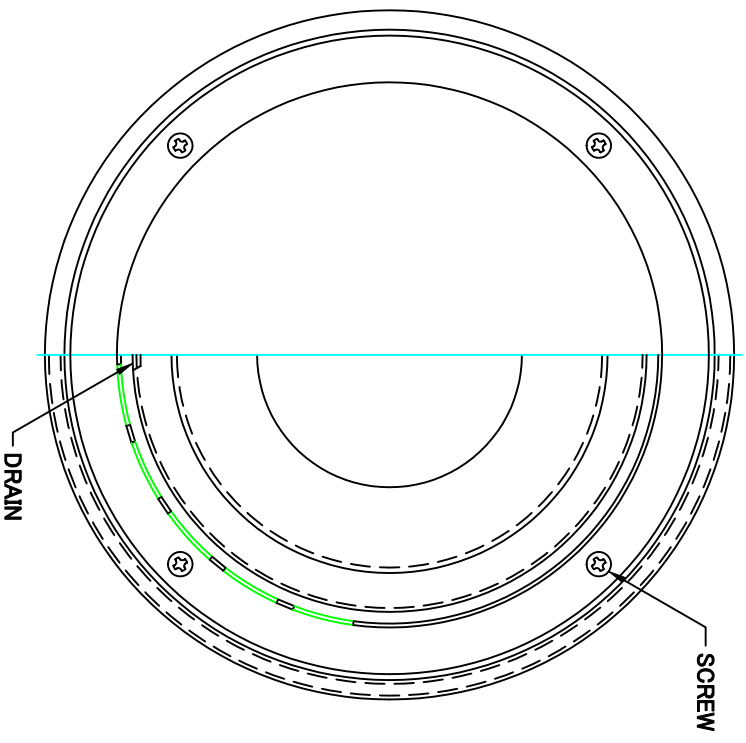

TITLE

SIZE	A	B	C	D	E	DUCT SIZE	Q'TTY
RCX 75S	72	175	140	97	48	# 3(ϕ 75)	
RCX 100S	97	175	140	97	48	# 4(ϕ 100)	
RCX 125S	122	225	190	132	48	# 5(ϕ 125)	
RCX 150S	147	225	190	132	48	# 6(ϕ 150)	

材 質	SUS 304 , 0. 5t
表面仕上	シルバー焼付塗装仕上げ
図 面 名 称	ステンレス製キャット型内管付ラインキャット (フード脱着式)
承認 検図 製図 設計	H. T H. K H. A K. N
尺 寸	FREE
度 数	2005-10-01
図 番	SA050090S
型 式	RCX-S