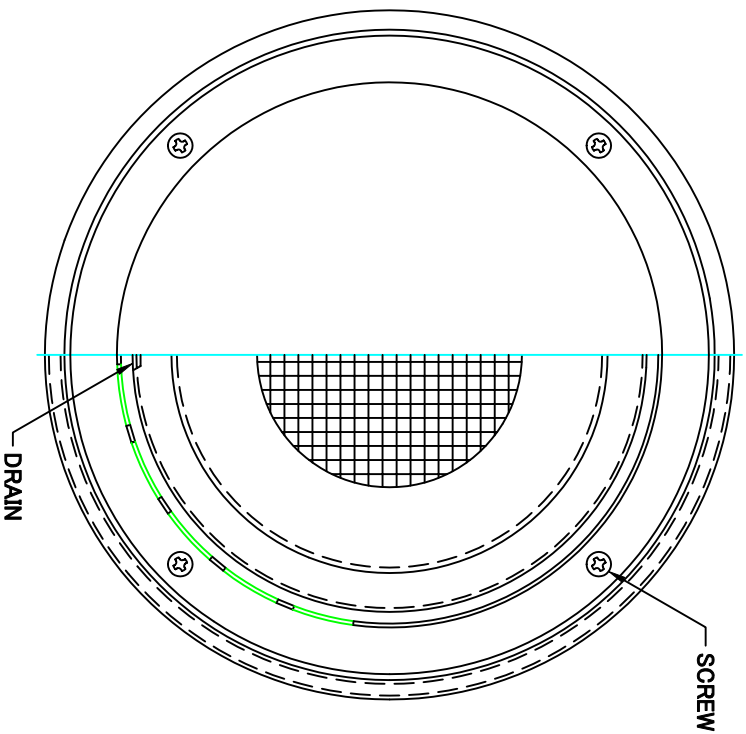

TITLE

SIZE	A	B	C	D	E	DUCT SIZE	Q'TTY
RCX 75SN	72	175	140	97	48	# 3(ϕ 75)	
RCX 100SN	97	175	140	97	48	# 4(ϕ 100)	
RCX 125SN	122	225	190	132	48	# 5(ϕ 125)	
RCX 150SN	147	225	190	132	48	# 6(ϕ 150)	

材質 SUS 304 , 0. 5t

表面仕上 シルバー焼付塗装仕上げ

図面名称 ステンレス製金網付キャツジ型内管付ラインキャツジ型 (フード脱着式)

RCX-SN

承認 検図 製図 設計 尺

H. T H. K H. A K. N
作日 2005-10-01

FREE

図番

SA050080S