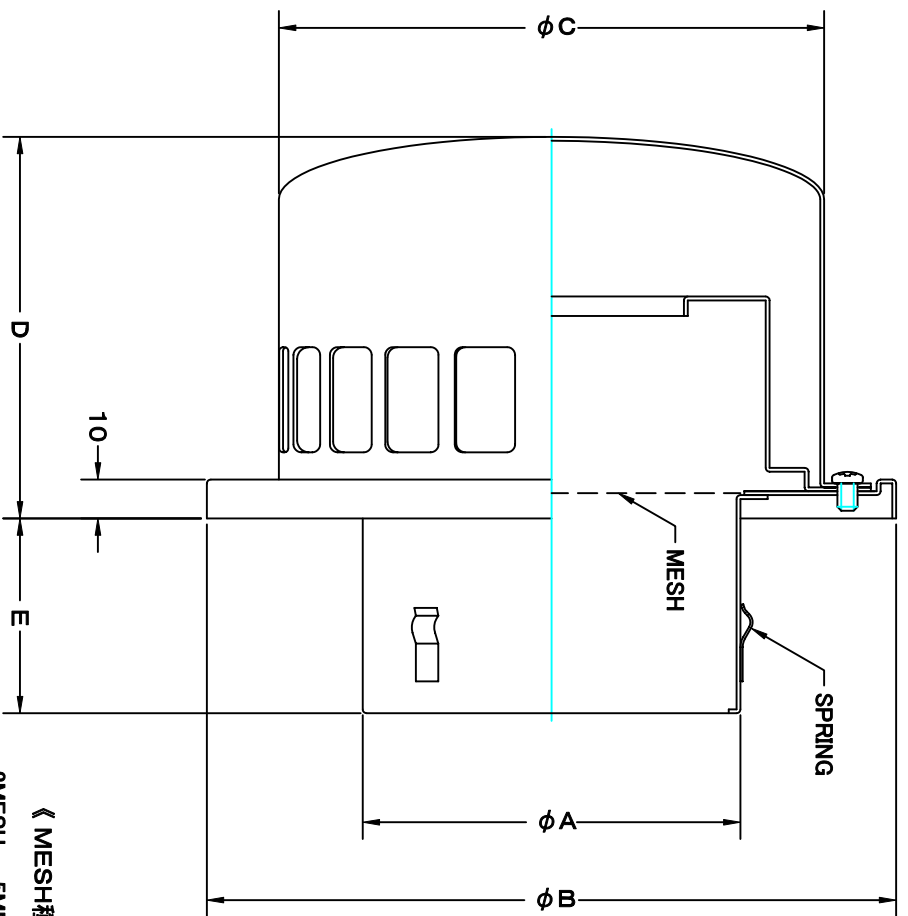

TITLE

SIZE	A	B	C	D	E	DUCT SIZE	Q'TTY
RCX 75SN	72	175	140	97	48	# 3(ϕ 75)	
RCX 100SN	97	175	140	97	48	# 4(ϕ 100)	
RCX 125SN	122	225	190	132	48	# 5(ϕ 125)	
RCX 150SN	147	225	190	132	48	# 6(ϕ 150)	

材質 SUS 304 , 0. 5t

表面仕上 シルバー焼付塗装仕上げ

図面名称 ステンレス製金網付キャツジ型内管付ラインキャツジ型 (フード脱着式)

RCX-SN

承認 検図 製図 設計 尺

H. T H. K H. A K. N
作日 2005-10-01

FREE

図番

SA050080S