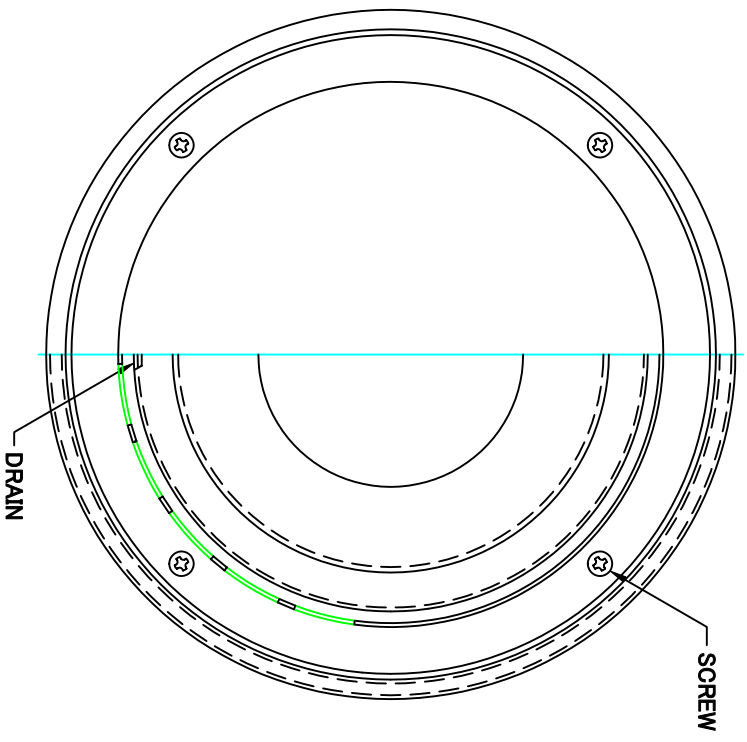

TITLE

SIZE	A	B	C	D	E	DUCT SIZE	Q'TTY
RCXD 75SC	72	175	140	97	55	# 3(ϕ 75)	
RCXD 100SC	97	175	140	97	70	# 4(ϕ 100)	
RCXD 125SC	122	225	190	132	86	# 5(ϕ 125)	
RCXD 150SC	147	225	190	132	100	# 6(ϕ 150)	

材質	SUS 304 , 0. 5t (差込部 : SUS304 , 1. 5t)	
表面仕上	シルバークロム焼付塗装仕上げ	
図面名称	ステンレス製FD付キャップ型内管付リンクキャップ (フット脱着式)	
承認	検図	製図
H. T	H. K	H. A
	K. N	K. N
	度	尺
	2005-10-01	FREE
	図番	RCXD-SC
		SC050590S