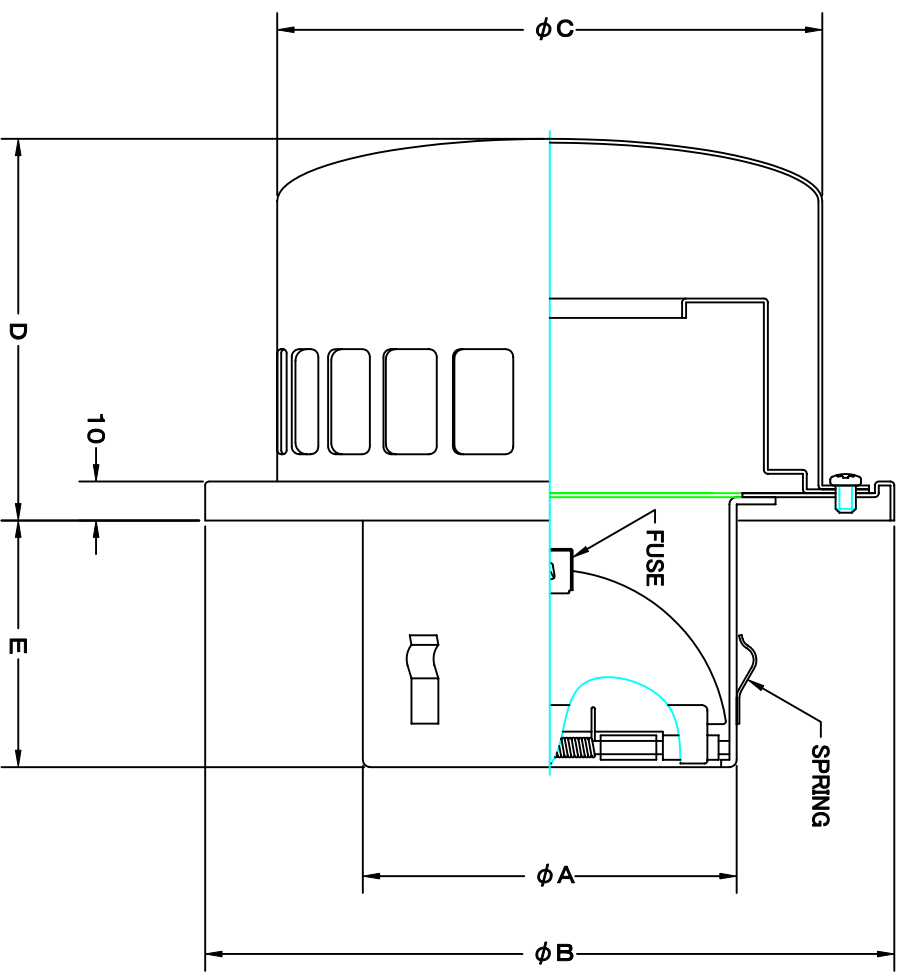

TITLE

SIZE	A	B	C	D	E	DUCT SIZE	Q'TTY
RCXD 75SC	72	175	140	97	55	# 3(ϕ 75)	
RCXD 100SC	97	175	140	97	70	# 4(ϕ 100)	
RCXD 125SC	122	225	190	132	86	# 5(ϕ 125)	
RCXD 150SC	147	225	190	132	100	# 6(ϕ 150)	

材質	SUS 304 , 0. 5t (差込部 : SUS304 , 1. 5t)	
表面仕上	シルバークロム焼付塗装仕上げ	
図面名称	ステンレス製FD付キャップ型内管付リンクキャップ (フット脱着式)	
承認	検図	製図
H. T	H. K	H. A
	K. N	K. N
	度	尺
	2005-10-01	FREE
	図番	RCXD-SC
		SC050590S