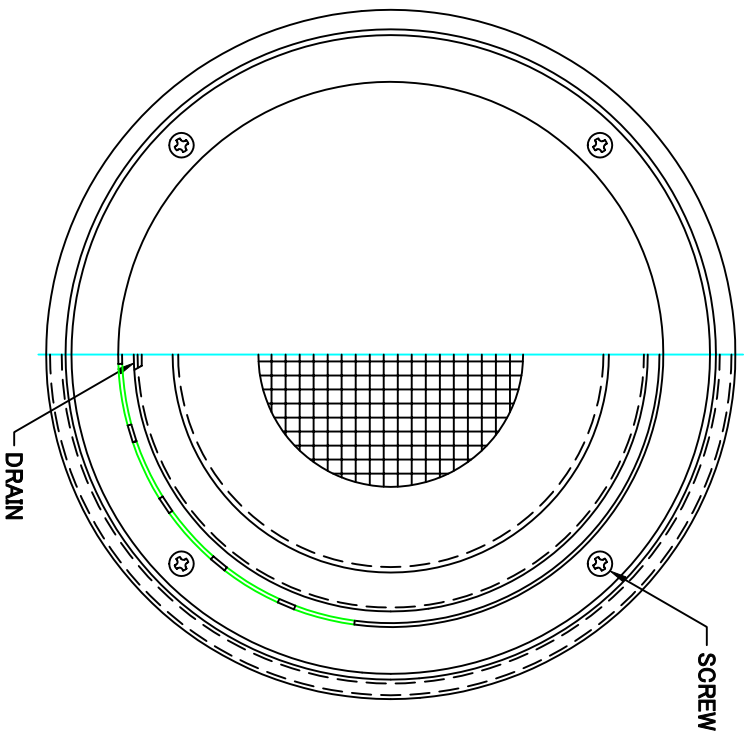

TITLE

《 MESH種類 》  
 3MESH ・ 5MESH ・ 10MESH

SIZE	A	B	C	D	E	DUCT SIZE	Q'TTY
RCXD 75SCN	72	175	140	97	55	# 3( $\phi$ 75)	
RCXD 100SCN	97	175	140	97	70	# 4( $\phi$ 100)	
RCXD 125SCN	122	225	190	132	86	# 5( $\phi$ 125)	
RCXD 150SCN	147	225	190	132	100	# 6( $\phi$ 150)	

材 質	SUS 304 , 0. 5t ( 差込部 : SUS304 , 1. 5t )	
表面仕上	シルバークロム焼付塗装仕上げ	
図 面 名 称	ステンレス製金網付FD付キャツプ型内管付レインキャツプ型 (フット脱着式)	
承認 検図 製図 設計 尺 寸	H. T	H. K H. A K. N
度	FREE	図 番
作 日	2005-10-01	SC050580S
型 式	RCXD—SCN	

**SEIHO**  
**西邦工業株式会社**