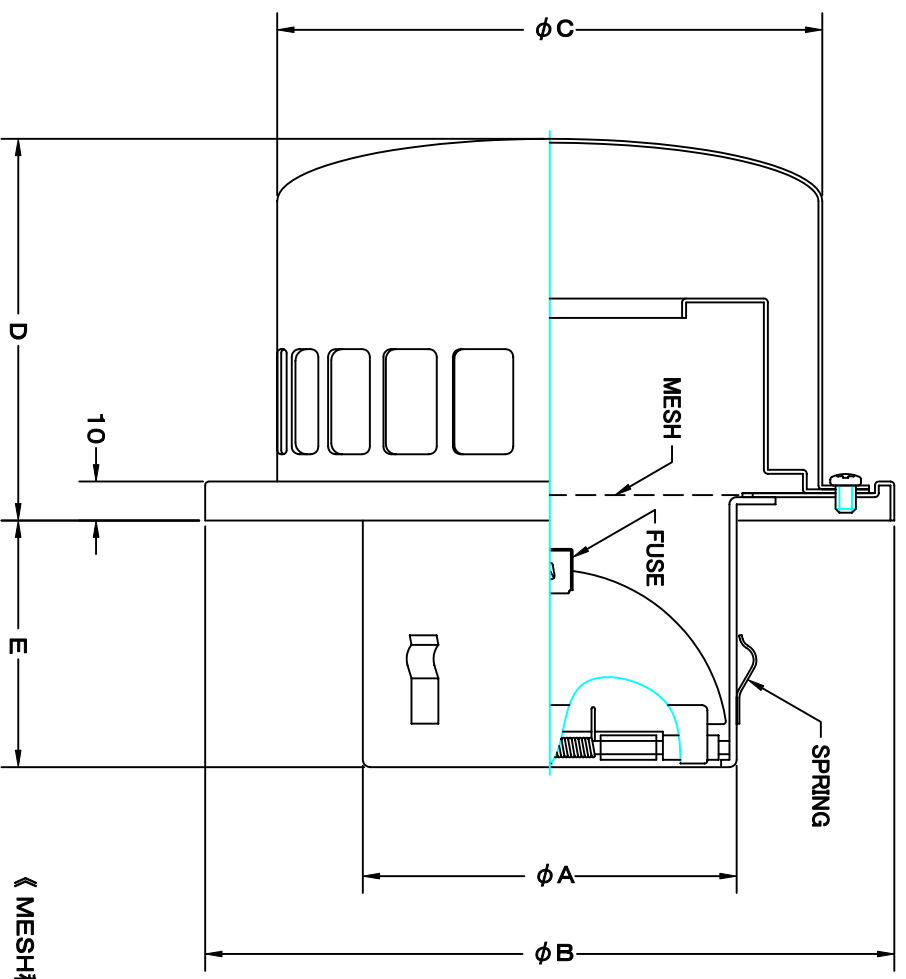

TITLE

《 MESH種類 》  
 3MESH ・ 5MESH ・ 10MESH

SIZE	A	B	C	D	E	DUCT SIZE	Q'TTY
RCXD 75SCN	72	175	140	97	55	# 3( $\phi$ 75)	
RCXD 100SCN	97	175	140	97	70	# 4( $\phi$ 100)	
RCXD 125SCN	122	225	190	132	86	# 5( $\phi$ 125)	
RCXD 150SCN	147	225	190	132	100	# 6( $\phi$ 150)	

材 質	SUS 304 , 0. 5t ( 差込部 : SUS304 , 1. 5t )	
表面仕上	シルバークロム焼付塗装仕上げ	
図 面 名 称	ステンレス製金網付FD付キャツプ型内管付レインキャツプ型 (フット脱着式)	
承認 検図 製図 設計 尺 寸	H. T	H. K H. A K. N
度	FREE	図 番
作 日	2005-10-01	SC050580S
型 式	RCXD—SCN	

**SEIHO**  
**西邦工業株式会社**