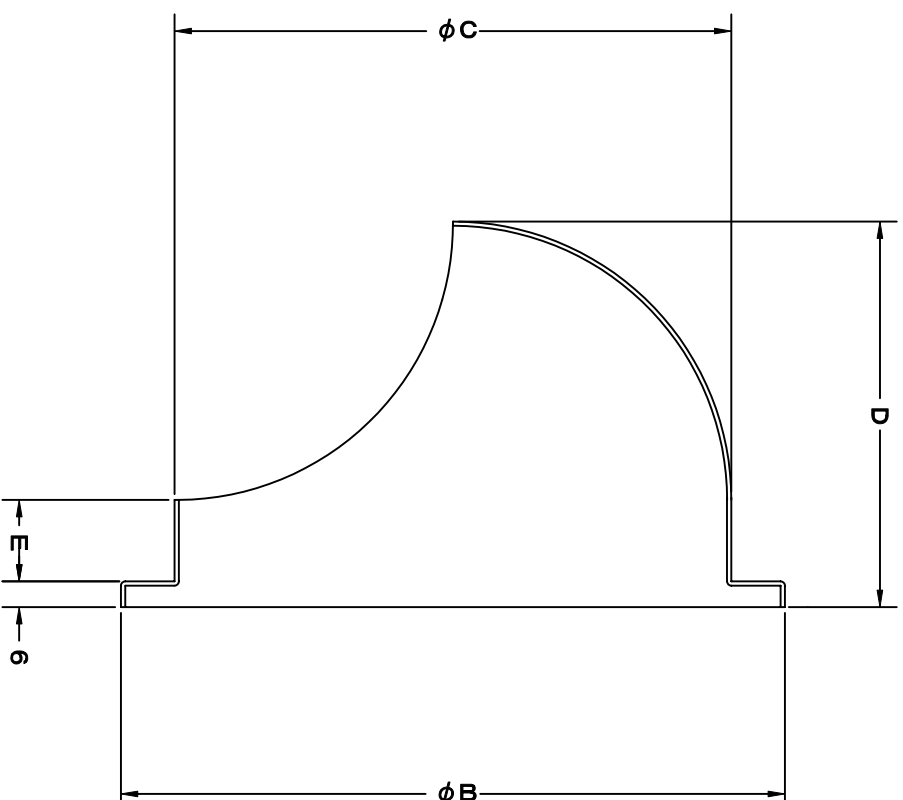

TITLE

SIZE	B	C	D	E	Q'TTY
SF 75S	121	96	68	14	
SF 100S	154	130	90	20	
SF 125S	175	150	100	20	
SF 150S	204	180	115	20	
SF 175S	240	210	130	20	
SF 200S	270	240	145	20	
SF 225S	297	267	160	20	
SF 250S	330	300	175	20	
SF 300S	360	330	190	20	

材 質	SUS 304 , 0. 5t	
表面仕上	シルバー焼付塗装仕上ゲ	
図面名称	ステンレス製丸型フード (差込無し・壁面ピス止用)	型式 SF-S
承認	検図	製図
H. T	H. K	H. A
		K. N
尺 寸	度	設計
FREE		
図 番	SA021090S	
作 業 日	2005-10-01	

SEIHO

西邦工業株式会社