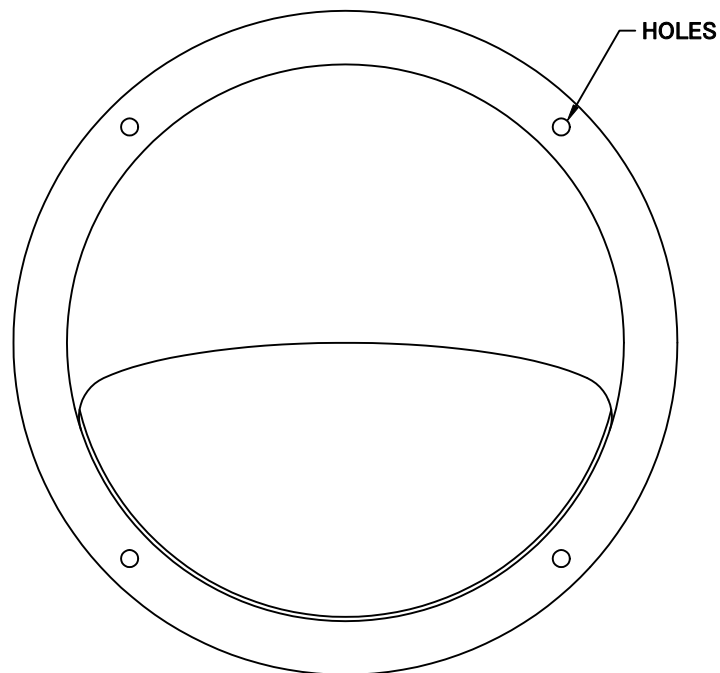

TITLE

SIZE	B	C	D	F	Q'TTY
SF 75	121	96	68	14	
SF 100	155	130	90	19	
SF 125	175	150	100	19	
SF 150	205	180	115	19	
SF 175	240	210	130	19	
SF 200	270	240	145	19	
SF 225	298	268	160	19	
SF 250	330	300	175	19	
SF 300	360	330	190	19	

材質	ALUMINUM, 1.0t						
表面仕上	銀色アルマイト加工						
図面名称	アルミ製丸型フード (差込無し・壁面ビス止用)				型式	SF	
	承認	検図	製図	設計	尺度	FREE	
H. T	H. K	H. A	K. N	作成日	2005・10・01	図番	SI021090S

SEIHO

西邦工業株式会社