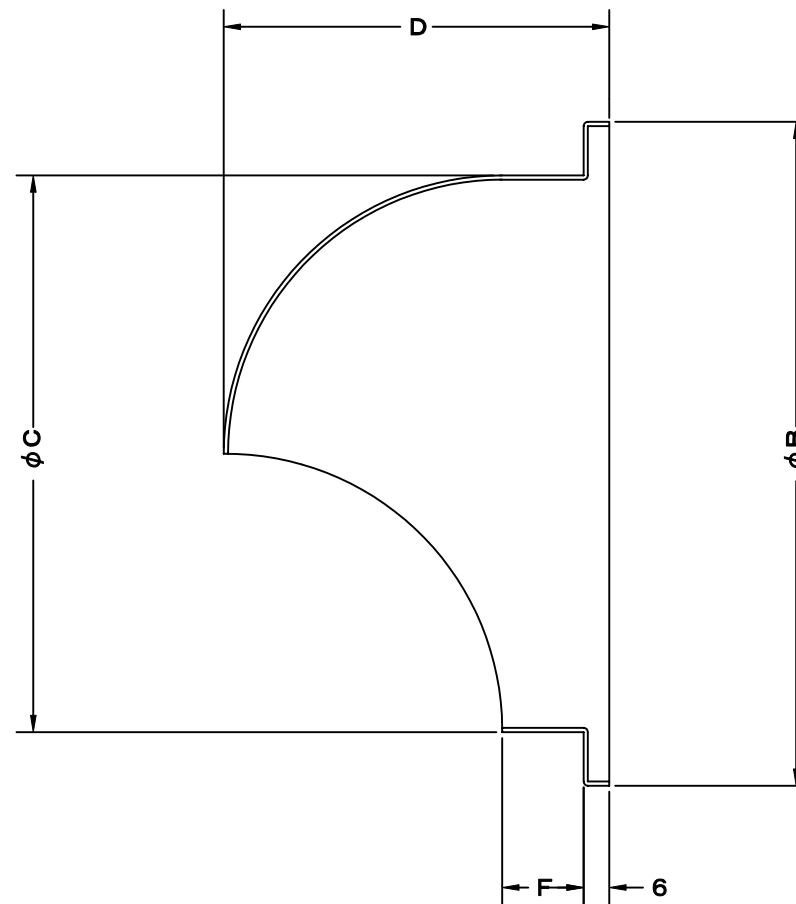

TITLE

SIZE	B	C	D	F	Q'TTY
SF 75	121	96	68	14	
SF 100	155	130	90	19	
SF 125	175	150	100	19	
SF 150	205	180	115	19	
SF 175	240	210	130	19	
SF 200	270	240	145	19	
SF 225	298	268	160	19	
SF 250	330	300	175	19	
SF 300	360	330	190	19	

材質	ALUMINUM, 1.0t						
表面仕上	銀色アルマイト加工						
図面名称	アルミ製丸型フード (差込無し・壁面ビス止用)				型式	SF	
	承認	検図	製図	設計	尺度	FREE	
H. T	H. K	H. A	K. N	作成日	2005・10・01	図番	SI021090S

SEIHO

西邦工業株式会社