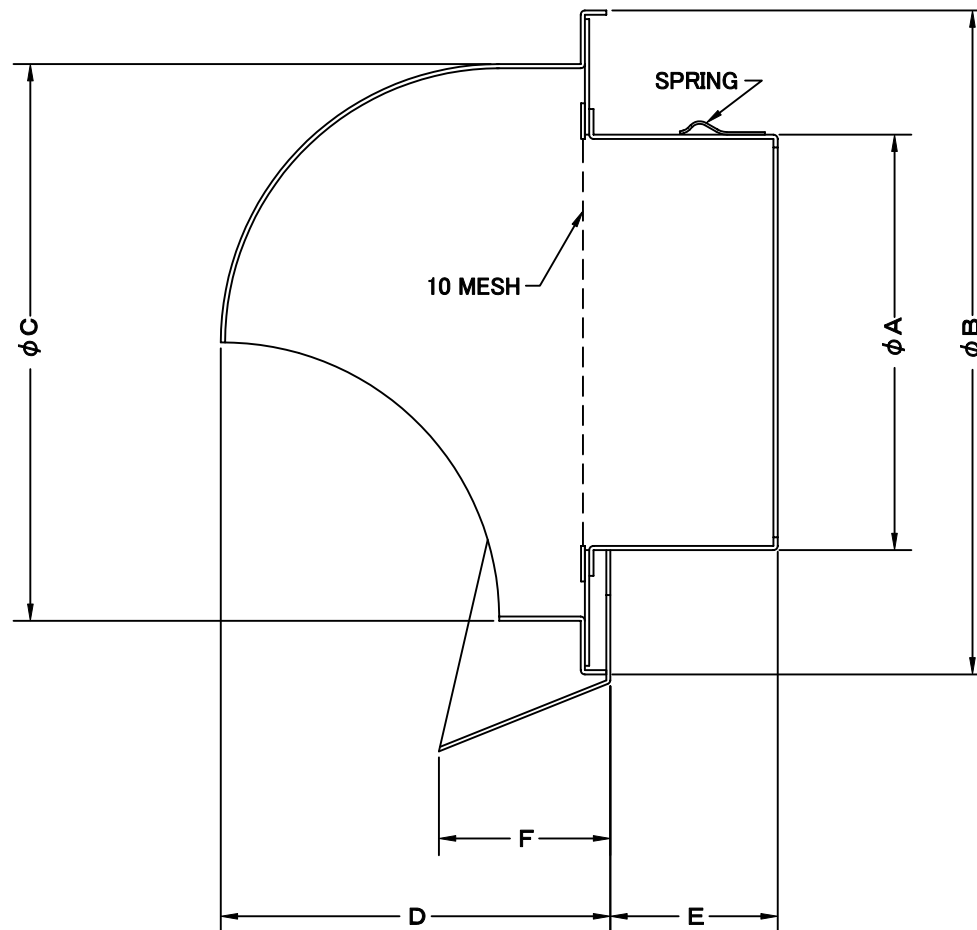

TITLE

SIZE	A	B	C	D	E	F	H	DUCT SIZE	Q'TTY
SFN 75M	72	121	96	68	40	30	135	#3(φ 75)	
SFN 100M	97	155	130	90	40	40	173	#4(φ 100)	
SFN 125M	120	175	150	100	50	40	195	#5(φ 125)	
SFN 150M	145	205	180	115	65	40	226	#6(φ 150)	
SFN 175M	170	240	210	130	65	40	259	#7(φ 175)	
SFN 200M	195	270	240	145	75	40	290	#8(φ 200)	

材質	ALUMINUM , 1.0t	
表面仕上	銀色アルマイト加工	
図面名称	アルミ製ワイド水切り付丸型セルフフード (10メッシュ金網タイプ)	型式 SFN-M
承認	検図	製図
H. T	H. K	H. A
設計	尺 度	FREE
K. N	作 成 日	2005・10・01
	図 番	SI029050S

SEIHO

西邦工業株式会社