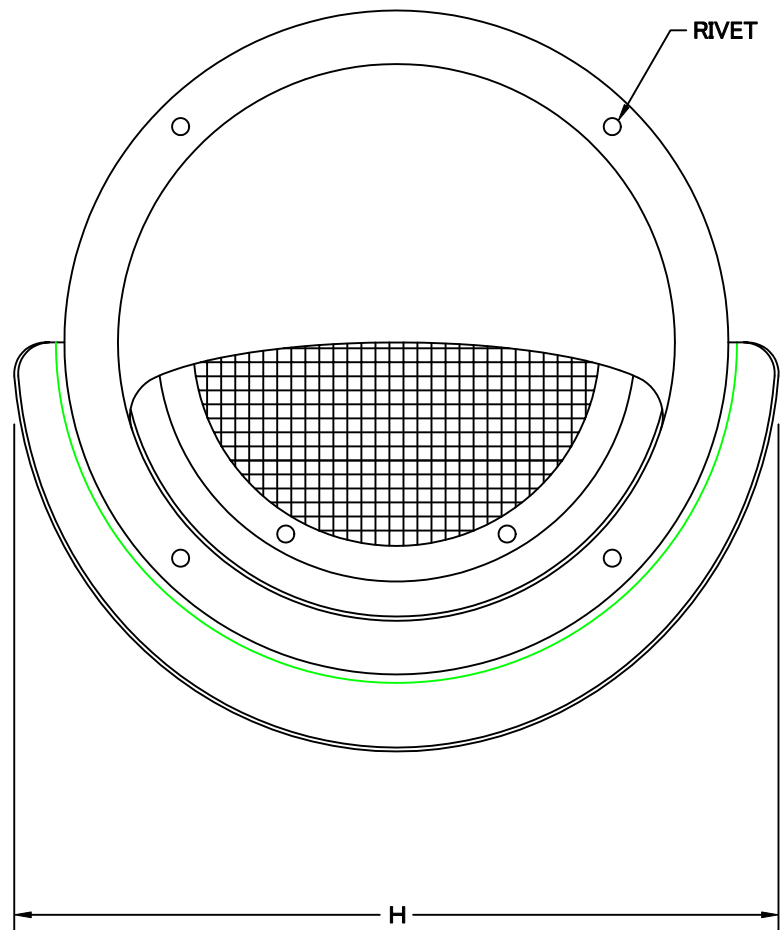

TITLE

SIZE	A	B	C	D	E	F	H	DUCT SIZE	Q'TTY
SFN 75M	72	121	96	68	40	30	135	#3(φ 75)	
SFN 100M	97	155	130	90	40	40	173	#4(φ 100)	
SFN 125M	120	175	150	100	50	40	195	#5(φ 125)	
SFN 150M	145	205	180	115	65	40	226	#6(φ 150)	
SFN 175M	170	240	210	130	65	40	259	#7(φ 175)	
SFN 200M	195	270	240	145	75	40	290	#8(φ 200)	

材質	ALUMINUM , 1.0t	
表面仕上	銀色アルマイト加工	
図面名称	アルミ製ワイド水切り付丸型セルフフード (10メッシュ金網タイプ)	型式 SFN-M
承認	検図	製図
H. T	H. K	H. A
設計	尺 度	FREE
K. N	作 成 日	2005・10・01
	図 番	SI029050S

SEIHO

西邦工業株式会社