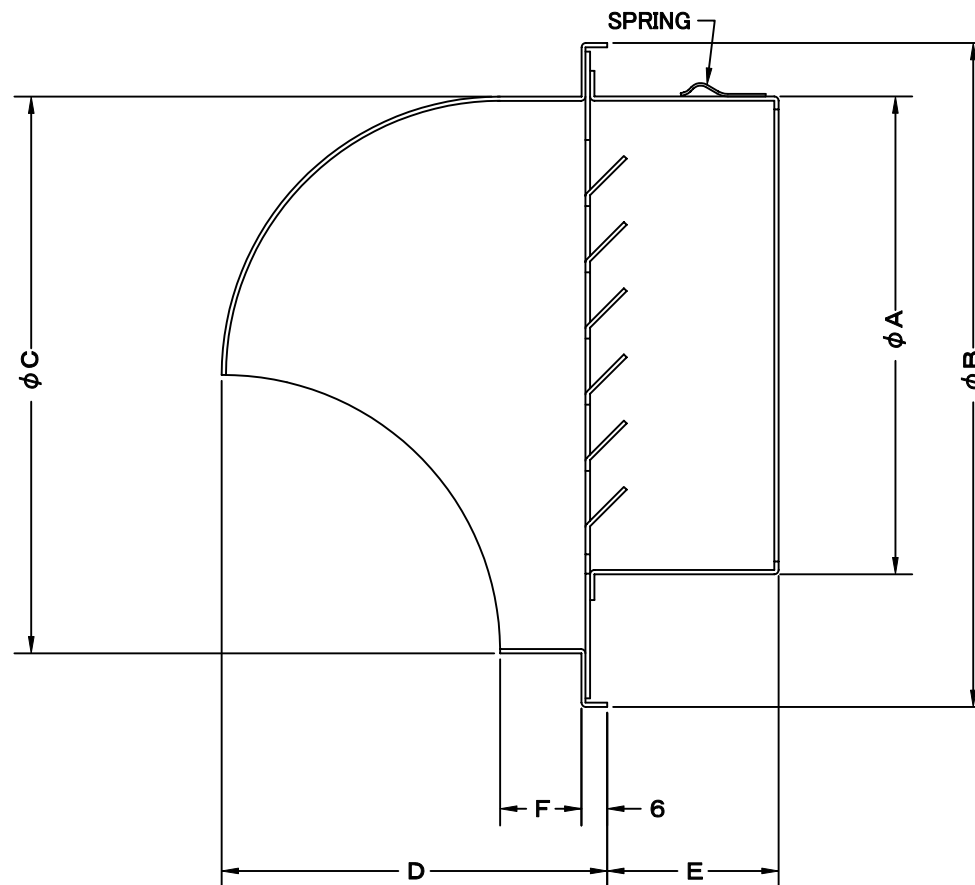

TITLE

SIZE	A	B	C	D	E	F	DUCT SIZE	Q'TTY
SFV 75	72	121	96	68	41	14	#3(ϕ 75)	
SFV 100	97	155	130	90	41	19	#4(ϕ 100)	
SFV 125	120	175	150	100	50	19	#5(ϕ 125)	
SFV 150	145	205	180	115	65	19	#6(ϕ 150)	
SFV 175	170	240	210	130	65	19	#7(ϕ 175)	
SFV 200	195	270	240	145	75	19	#8(ϕ 200)	
SFV 250	245	330	300	175	85	19	#10(ϕ 250)	

材質	ALUMINUM , 1.0t						
表面仕上	銀色アルマイト加工						
図面名称	アルミ製丸型セルフフード (偏芯・内向ガラリタイプ)					型式	SFV
	承認	検図	製図	設計	尺度	FREE	図番
H. T	H. K	H. A	K. N	作成日	2005・10・01	SI022000S	

SEIHO

西邦工業株式会社