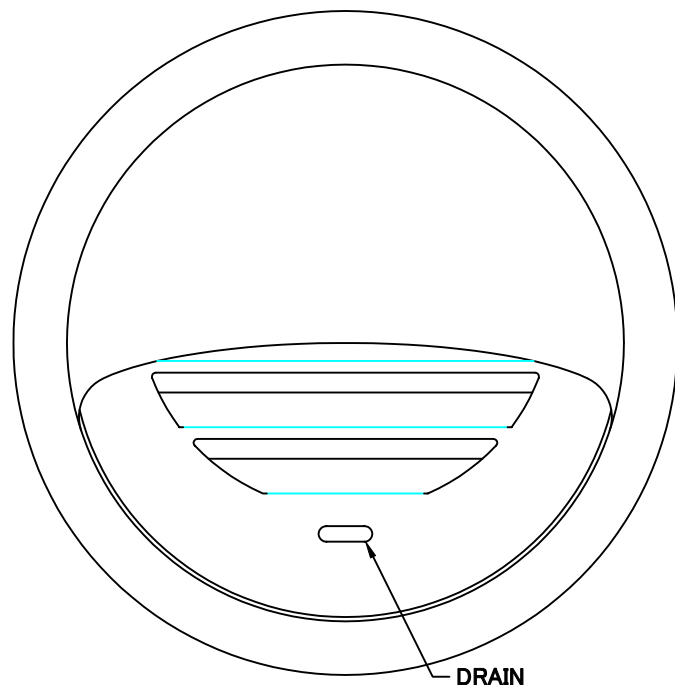

TITLE

SIZE	A	B	C	D	E	F	DUCT SIZE	Q'TTY
SFV 75	72	121	96	68	41	14	#3(ϕ 75)	
SFV 100	97	155	130	90	41	19	#4(ϕ 100)	
SFV 125	120	175	150	100	50	19	#5(ϕ 125)	
SFV 150	145	205	180	115	65	19	#6(ϕ 150)	
SFV 175	170	240	210	130	65	19	#7(ϕ 175)	
SFV 200	195	270	240	145	75	19	#8(ϕ 200)	
SFV 250	245	330	300	175	85	19	#10(ϕ 250)	

材質	ALUMINUM , 1.0t						
表面仕上	銀色アルマイト加工						
図面名称	アルミ製丸型セルフフード (偏芯・内向ガラリタイプ)					型式	SFV
	承認	検図	製図	設計	尺度	FREE	図番
H. T	H. K	H. A	K. N	作成日	2005・10・01	SI022000S	

SEIHO

西邦工業株式会社