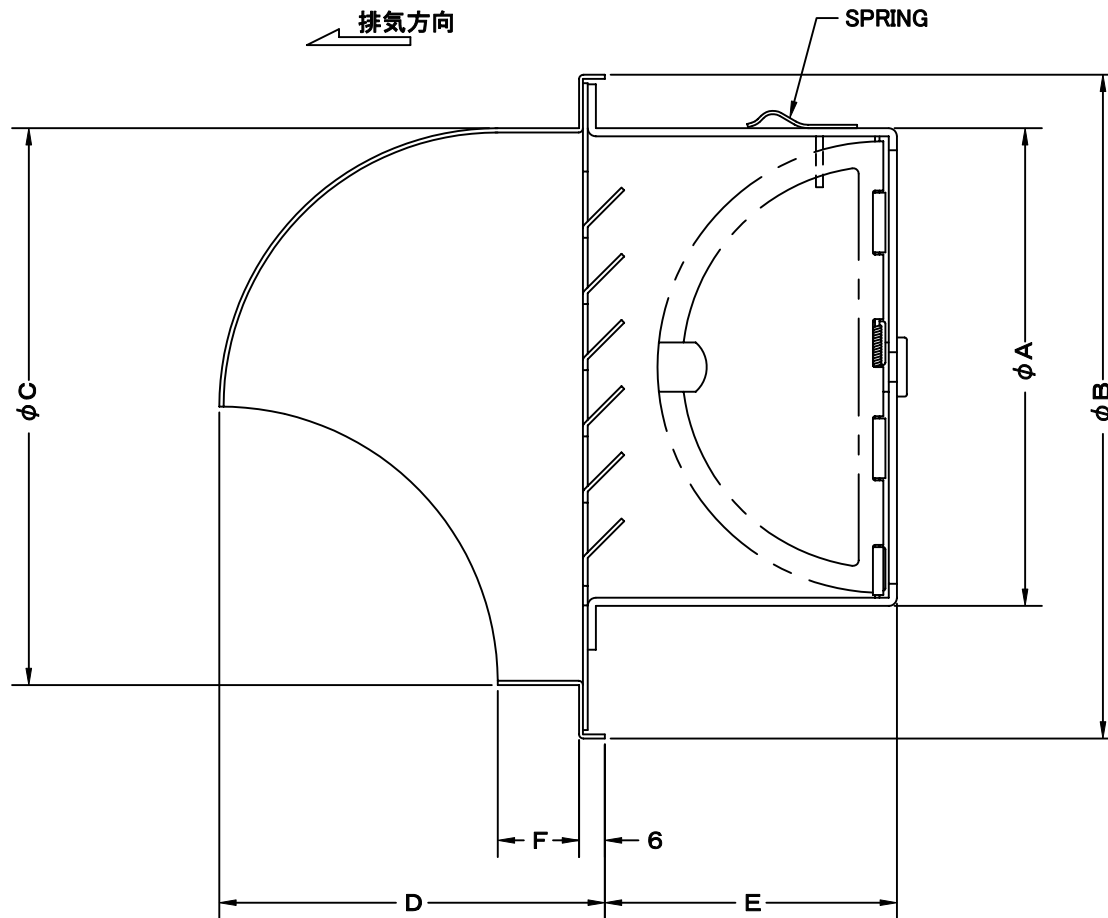

TITLE

DRAIN

SIZE	A	B	C	D	E	F	DUCT SIZE	Q'TTY
SFVC 100	96	155	130	90	55	19	#4(φ 100)	
SFVC 150	145	205	180	115	95	19	#6(φ 150)	

材質	ALUMINUM , 1. 0t (CD部 : SUS 304 , 0. 5t)						
表面仕上	銀色アルマイト加工						
図面名称	アルミ製逆風防止ダンパー付丸型セルフフード (偏芯・内向ガラリタイプ)					型式	SFVC
承認	検図	製図	設計	尺度	FREE	図番	SI022003S
H. T	H. K	H. A	K. N	2005・10・01			