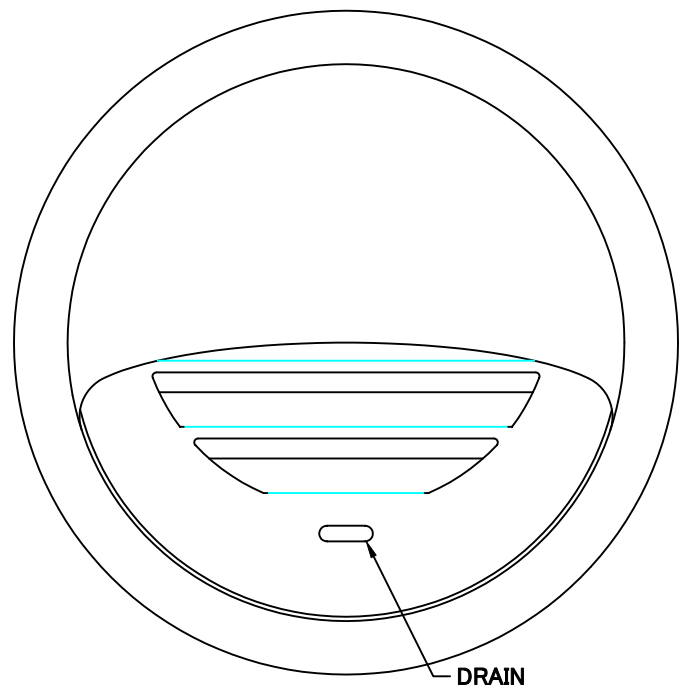

TITLE

DRAIN

SIZE	A	B	C	D	E	F	DUCT SIZE	Q'TTY
SFVC 100	96	155	130	90	55	19	#4(φ 100)	
SFVC 150	145	205	180	115	95	19	#6(φ 150)	

材質	ALUMINUM , 1. 0t (CD部 : SUS 304 , 0. 5t)						
表面仕上	銀色アルマイト加工						
図面名称	アルミ製逆風防止ダンパー付丸型セルフフード (偏芯・内向ガラリタイプ)					型式	SFVC
承認	検図	製図	設計	尺度	FREE	図番	SI022003S
H. T	H. K	H. A	K. N	2005・10・01			