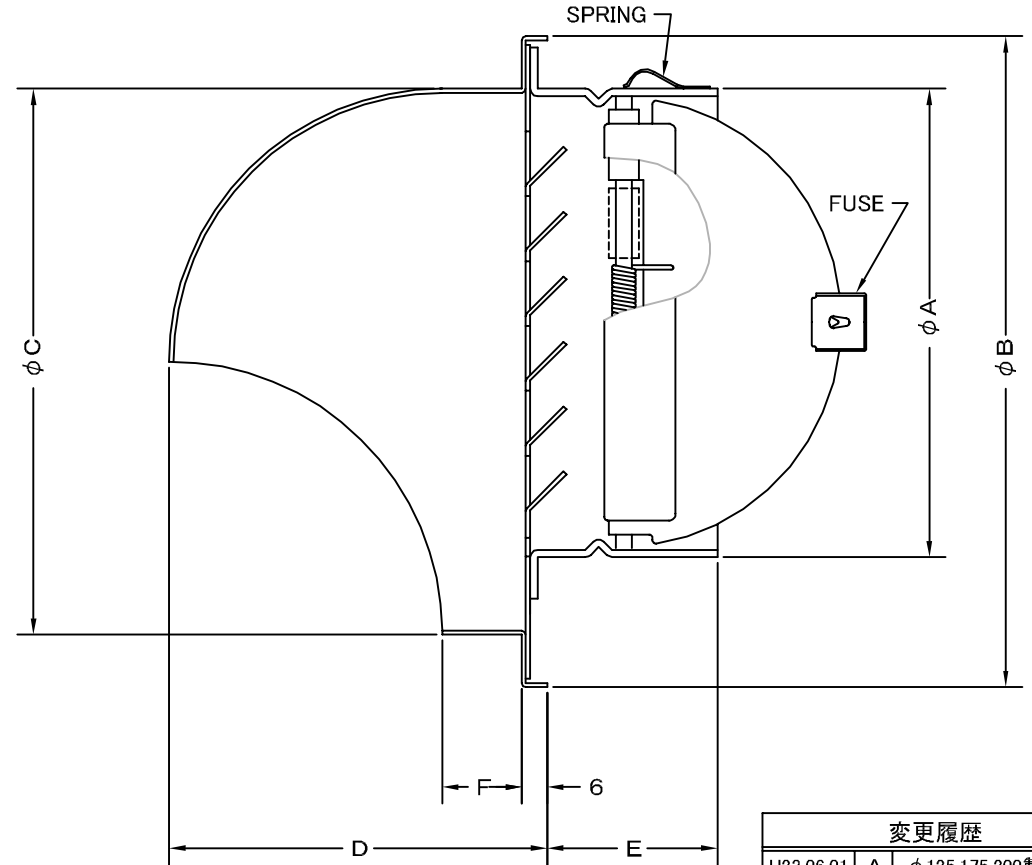

TITLE

DRAIN

変更履歴		
H23.06.01	A	φ 125,175,200製作中止

SIZE	A	B	C	D	E	F	DUCT SIZE	Q'TTY
SFVD 75	74	121	96	68	46	14	#3(φ 75)	
SFVD 100	97	155	130	90	46	19	#4(φ 100)	
SFVD 150	146	205	180	115	46	19	#6(φ 150)	

材質	ALUMINUM, 1.0t (FD部: SS41, 1.6t)						
表面仕上	銀色アルマイト加工						
図面名称	アルミ製FD付丸型セルフフード (偏芯・内向ガラリタイプ)					型式	SFVD
承認	検図	製図	設計	尺度	FREE	図番	SJ022100A
H. T	H. K	H. A	K. N	作成日	2005・10・01		