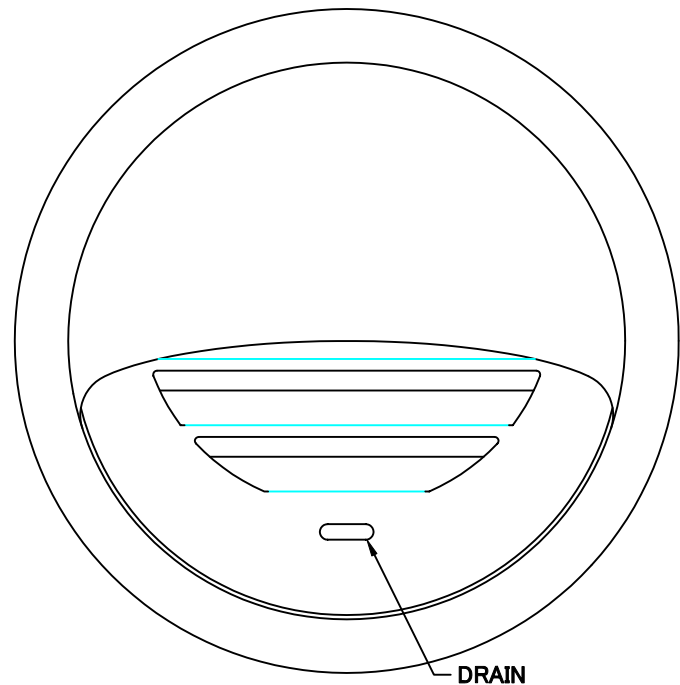

TITLE

SIZE	A	B	C	D	E	F	DUCT SIZE	Q'TTY
SFVD 75	74	121	96	68	46	14	#3(ϕ 75)	
SFVD 100	97	155	130	90	46	19	#4(ϕ 100)	
SFVD 125	122	175	150	100	46	19	#5(ϕ 125)	
SFVD 150	146	205	180	115	46	19	#6(ϕ 150)	
SFVD 175	171	240	210	130	53	19	#7(ϕ 175)	
SFVD 200	195	270	240	145	58	19	#8(ϕ 200)	

材質	ALUMINUM , 1. 0t (FD部 : SS41 , 1. 6t)							
表面仕上	銀色アルマイト加工							
図面名称	アルミ製FD付丸型セルフフード (偏芯・内向ガラリタイプ)						型式	SFVD
	承認	検図	製図	設計	尺度	FREE	図番	SJ022100S
H. T	H. K	H. A	K. N	作成日	2005・10・01			

西邦工業株式会社