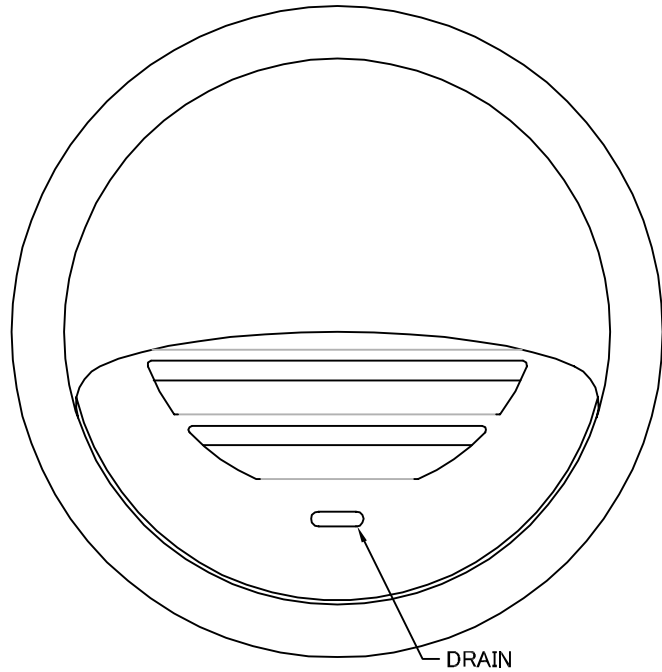

TITLE

DRAIN

変更履歴		
H23.06.01	A	φ 125,175,200製作中止

SIZE	A	B	C	D	E	F	DUCT SIZE	Q'TTY
SFVD 75	74	121	96	68	46	14	#3(φ 75)	
SFVD 100	97	155	130	90	46	19	#4(φ 100)	
SFVD 150	146	205	180	115	46	19	#6(φ 150)	

材質	ALUMINUM, 1.0t (FD部: SS41, 1.6t)						
表面仕上	銀色アルマイト加工						
図面名称	アルミ製FD付丸型セルフフード (偏芯・内向ガラリタイプ)					型式	SFVD
承認	検図	製図	設計	尺度	FREE	図番	SJ022100A
H. T	H. K	H. A	K. N	作成日	2005・10・01		