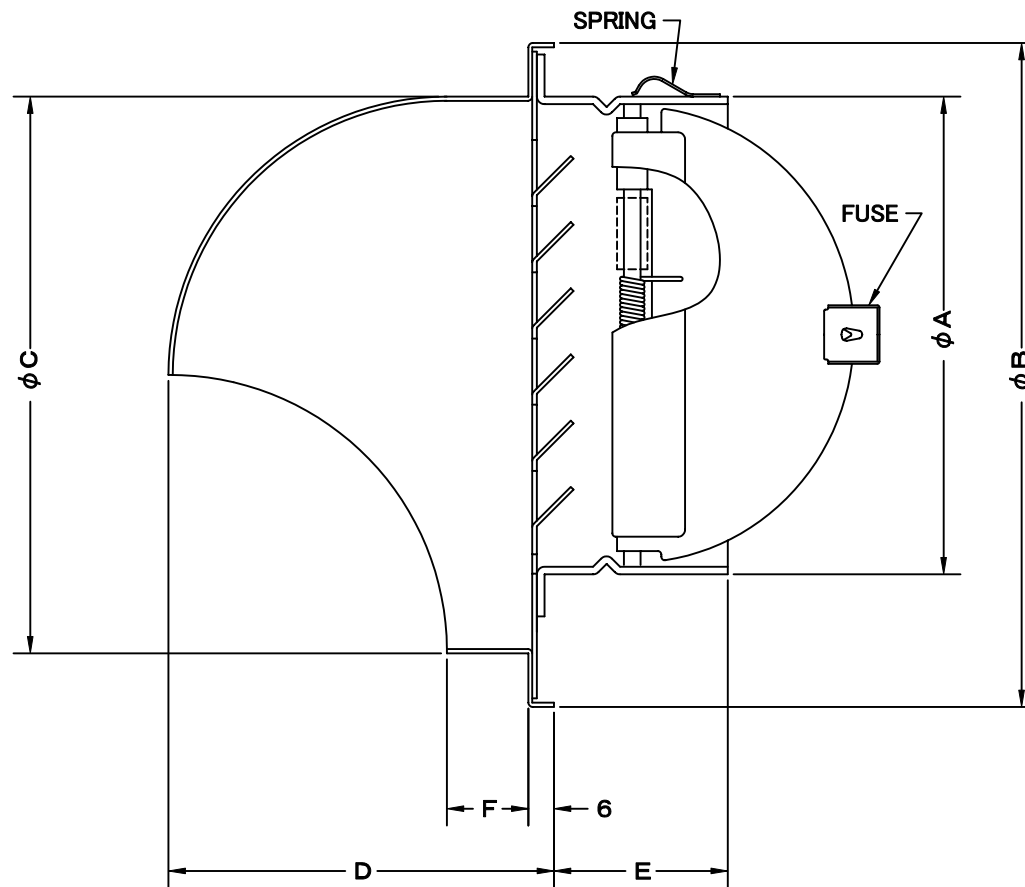

TITLE

SIZE	A	B	C	D	E	F	DUCT SIZE	Q'TTY
SFVD 75	74	121	96	68	46	14	#3(ϕ 75)	
SFVD 100	97	155	130	90	46	19	#4(ϕ 100)	
SFVD 125	122	175	150	100	46	19	#5(ϕ 125)	
SFVD 150	146	205	180	115	46	19	#6(ϕ 150)	
SFVD 175	171	240	210	130	53	19	#7(ϕ 175)	
SFVD 200	195	270	240	145	58	19	#8(ϕ 200)	

材質	ALUMINUM , 1. 0t (FD部 : SS41 , 1. 6t)							
表面仕上	銀色アルマイト加工							
図面名称	アルミ製FD付丸型セルフフード (偏芯・内向ガラリタイプ)						型式	SFVD
	承認	検図	製図	設計	尺度	FREE	図番	SJ022100S
H. T	H. K	H. A	K. N	作成日	2005・10・01			

西邦工業株式会社