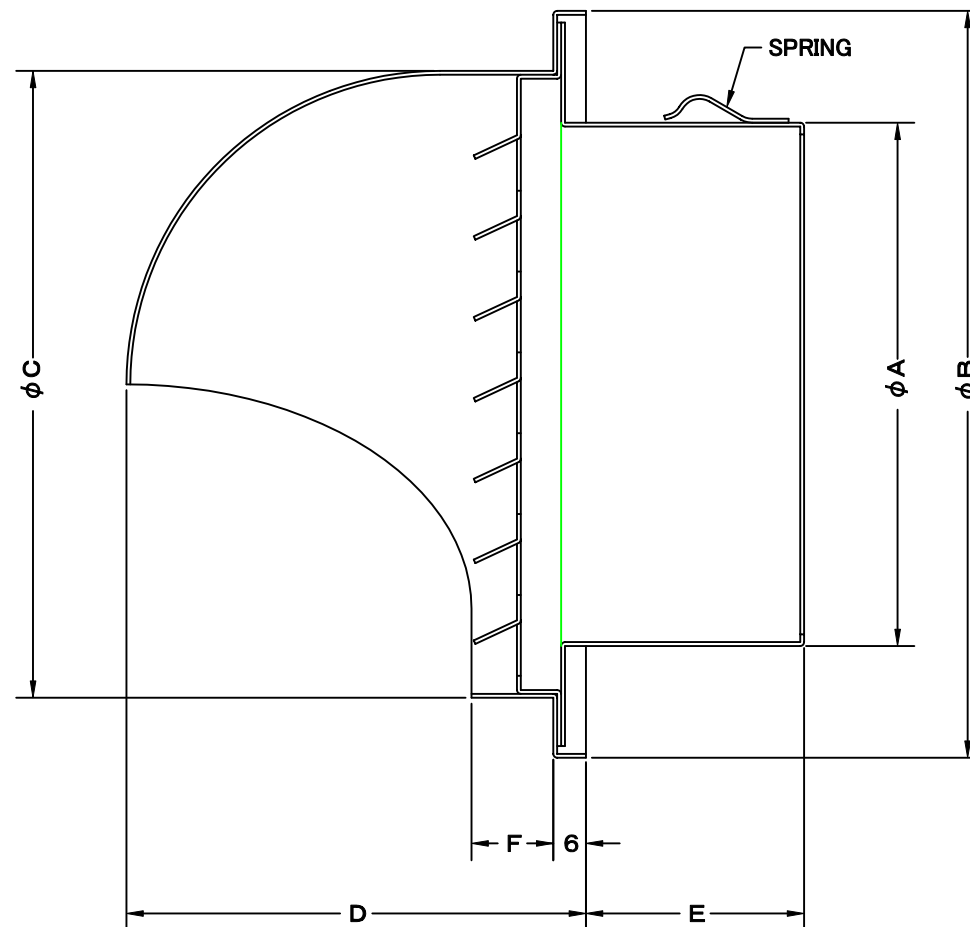

TITLE

SIZE	A	B	C	D	E	F	DUCT SIZE	Q'TTY
SFX 75ZSBL	72	121	96	68	50	14	# 3(ϕ 75)	
SFX 100ZSBL	97	154	130	90	50	20	# 4(ϕ 100)	
SFX 125ZSBL	122	175	150	100	50	20	# 5(ϕ 125)	
SFX 150ZSBL	147	204	180	115	55	20	# 6(ϕ 150)	
SFX 175ZSBL	170	240	210	130	60	20	# 7(ϕ 175)	
SFX 200ZSBL	197	270	240	145	75	20	# 8(ϕ 200)	

材質	SUS 304 , 0. 5t								
表面仕上	シルバー焼付塗装仕上げ								
図面名称	ステンレス製丸型セルフフード (BL認定品)						型式	SFX-ZSBL	
	承認	検図	製図	設計	尺度	FREE	図番	BA026000S	
		H. A			作成日				

SEIHO

西邦工業株式会社