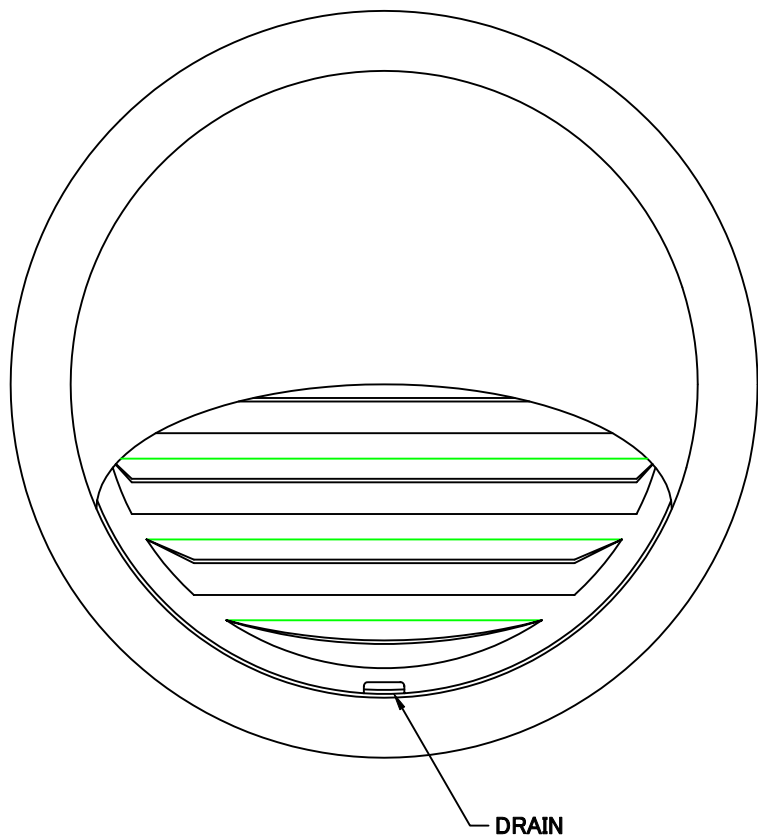

TITLE

SIZE	A	B	C	D	E	F	DUCT SIZE	Q'TTY
SFX 75ZSBL	72	121	96	68	50	14	# 3(ϕ 75)	
SFX 100ZSBL	97	154	130	90	50	20	# 4(ϕ 100)	
SFX 125ZSBL	122	175	150	100	50	20	# 5(ϕ 125)	
SFX 150ZSBL	147	204	180	115	55	20	# 6(ϕ 150)	
SFX 175ZSBL	170	240	210	130	60	20	# 7(ϕ 175)	
SFX 200ZSBL	197	270	240	145	75	20	# 8(ϕ 200)	

材質	SUS 304 , 0. 5t								
表面仕上	シルバー焼付塗装仕上げ								
図面名称	ステンレス製丸型セルフフード (BL認定品)						型式	SFX-ZSBL	
	承認	検図	製図	設計	尺度	FREE	図番	BA026000S	
		H. A			作成日				

SEIHO

西邦工業株式会社