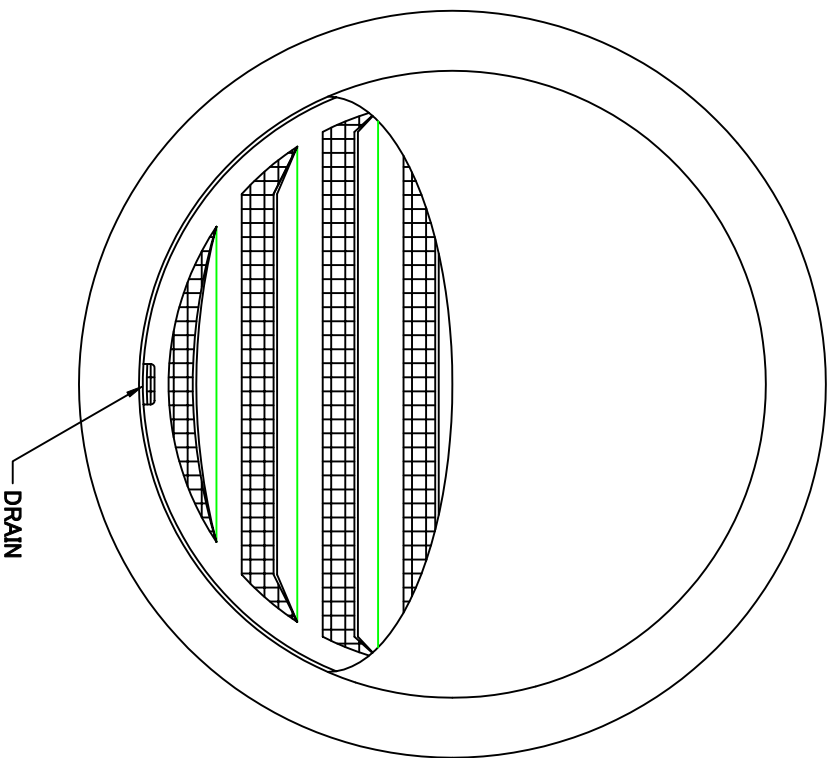

TITLE

SIZE	A	B	C	D	E	F	DUCT SIZE	Q'TTY
SFX 75ZSN	72	121	96	68	50	14	# 3(φ 75)	
SFX 100ZSN	97	154	130	90	50	20	# 4(φ 100)	
SFX 125ZSN	122	175	150	100	50	20	# 5(φ 125)	
SFX 150ZSN	147	204	180	115	55	20	# 6(φ 150)	
SFX 175ZSN	170	240	210	130	60	20	# 7(φ 175)	
SFX 200ZSN	197	270	240	145	75	20	# 8(φ 200)	

材質	SUS 304, 0.5t	
表面仕上	シルバー焼付塗装仕上ゲ	
図面名称	ステンレス製金網付丸型セルフード (低圧損型)	
承認	検図	製図
H. T	H. K	H. A
	K. N	K. N
	尺	設計
	度	度
	FREE	図
	2005-10-01	番
	SA026040S	
	SFX-ZSN	型式

西邦工業株式会社