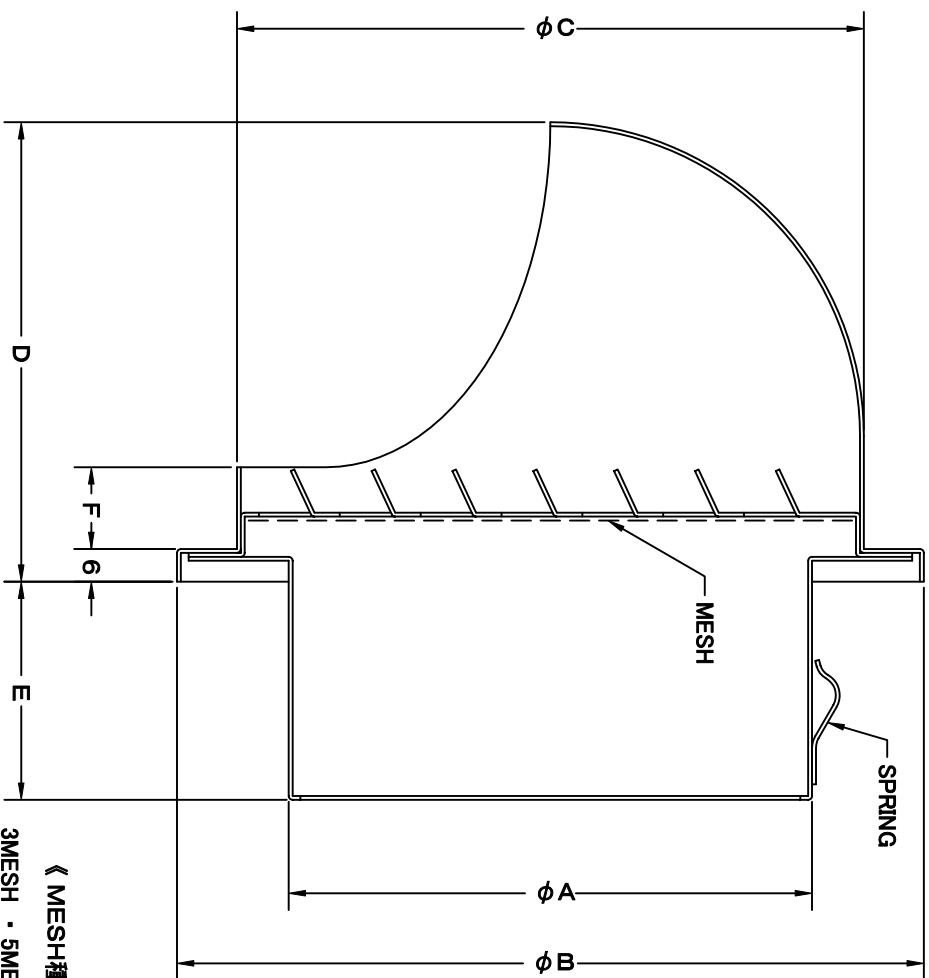

TITLE

SIZE	A	B	C	D	E	F	DUCT SIZE	Q'TTY
SFX 75ZSN	72	121	96	68	50	14	# 3(φ 75)	
SFX 100ZSN	97	154	130	90	50	20	# 4(φ 100)	
SFX 125ZSN	122	175	150	100	50	20	# 5(φ 125)	
SFX 150ZSN	147	204	180	115	55	20	# 6(φ 150)	
SFX 175ZSN	170	240	210	130	60	20	# 7(φ 175)	
SFX 200ZSN	197	270	240	145	75	20	# 8(φ 200)	

材質	SUS 304, 0.5t	
表面仕上	シルバー焼付塗装仕上ゲ	
図面名称	ステンレス製金網付丸型セルフード (低圧損型)	
承認	検図	製図
H. T	H. K	H. A
	K. N	K. N
	尺	設計
	度	度
	FREE	図
	2005-10-01	番
	SA026040S	
	SFX-ZSN	型式

西邦工業株式会社