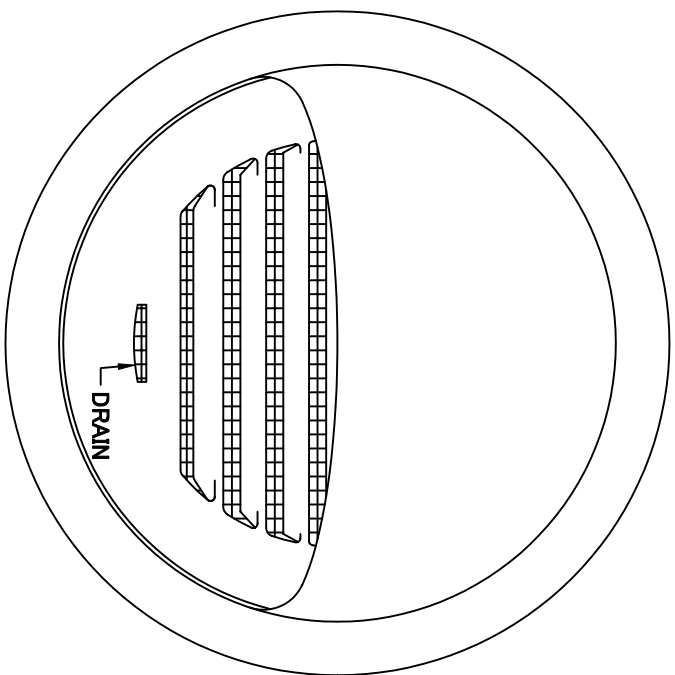

TITLE

SIZE	A	B	C	D	E	F	DUCT SIZE	Q'TTY
SFXC 100SN	96	154	130	90	55	20	#4(ϕ 100)	
SFXC 150SN	145	204	180	115	95	20	#6(ϕ 150)	

材 質	SUS 304 , 0.5t	
表面仕上	シルバー焼付塗装仕上ゲ	
図 面 名 称	ステンレス製金網付逆風防止ダクトカバー付丸型セルフード	型 式
承認	検図	製図
H. T	H. K	H. A
	K. N	K. N
尺 寸	度	図 番
FREE	2005-10-01	SA023043S
		SFXC-SN