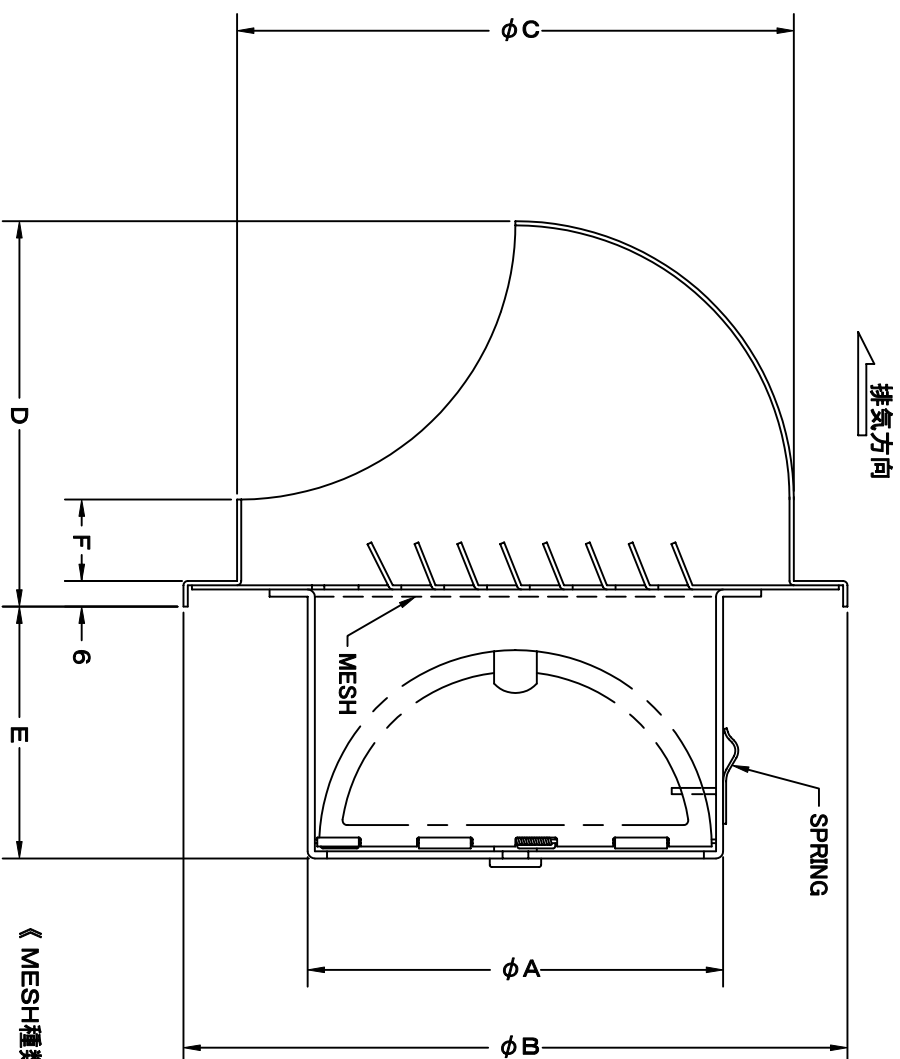

TITLE

SIZE	A	B	C	D	E	F	DUCT SIZE	Q'TTY
SFXC 100SN	96	154	130	90	55	20	#4(ϕ 100)	
SFXC 150SN	145	204	180	115	95	20	#6(ϕ 150)	

材 質	SUS 304 , 0.5t	
表面仕上	シルバー焼付塗装仕上ゲ	
図 面 名 称	ステンレス製金網付逆風防止ダクトカバー付丸型セルフード	型 式
承認	検図	製図
H. T	H. K	H. A
	K. N	K. N
尺 寸	度	図 番
FREE	2005-10-01	SA023043S
		SFXC-SN