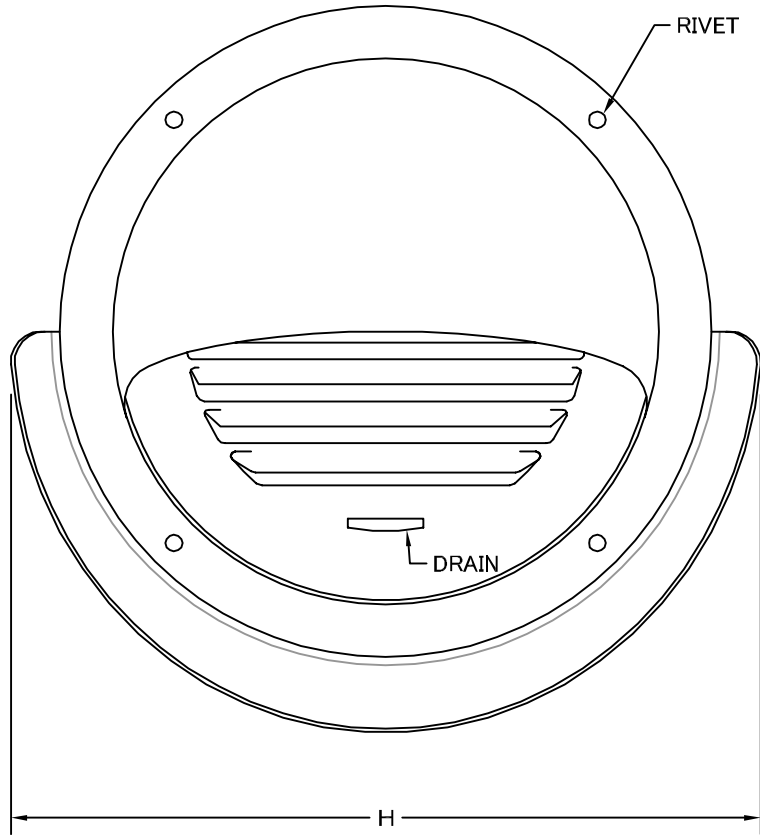

TITLE

変更履歴		
H23.06.01	A	φ175製作中止

SIZE	A	B	C	D	E	F	H	DUCT SIZE	Q'TTY
SFXD 75M	74	121	96	68	46	30	135	#3(φ 75)	
SFXD 100M	97	155	130	90	46	40	173	#4(φ 100)	
SFXD 125M	122	175	150	100	46	40	195	#5(φ 125)	
SFXD 150M	146	205	180	115	46	40	226	#6(φ 150)	
SFXD 200M	195	270	240	145	58	40	290	#8(φ 200)	

材質	ALUMINUM , 1.0t (FD部 : SS41 , 1.6t)									
表面仕上	銀色アルマイト加工									
図面名称	アルミ製ワイド水切り付FD付丸型セルフフード							型式	SFXD-M	
	承認	検図	製図	設計	尺度	FREE	図番	SJ029100A		
H. T	H. K	H. A	K. N	作成日	2005・10・01					
 西邦工業株式会社										