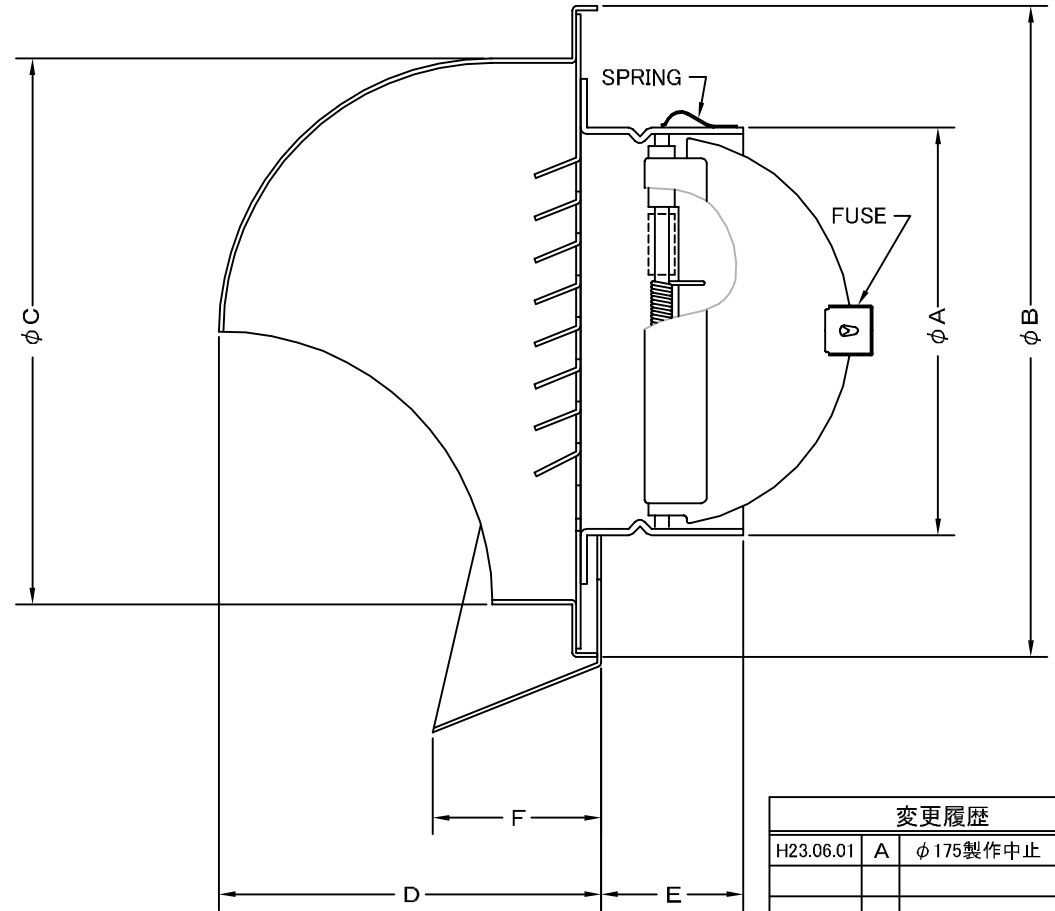

TITLE

変更履歴		
H23.06.01	A	φ175製作中止

SIZE	A	B	C	D	E	F	H	DUCT SIZE	Q'TTY
SFXD 75M	74	121	96	68	46	30	135	#3(φ 75)	
SFXD 100M	97	155	130	90	46	40	173	#4(φ 100)	
SFXD 125M	122	175	150	100	46	40	195	#5(φ 125)	
SFXD 150M	146	205	180	115	46	40	226	#6(φ 150)	
SFXD 200M	195	270	240	145	58	40	290	#8(φ 200)	

材質	ALUMINUM , 1.0t (FD部 : SS41 , 1.6t)									
表面仕上	銀色アルマイト加工									
図面名称	アルミ製ワイド水切り付FD付丸型セルフフード							型式	SFXD-M	
	承認	検図	製図	設計	尺度	FREE	図番	SJ029100A		
H. T	H. K	H. A	K. N	作成日	2005・10・01					
 西邦工業株式会社										