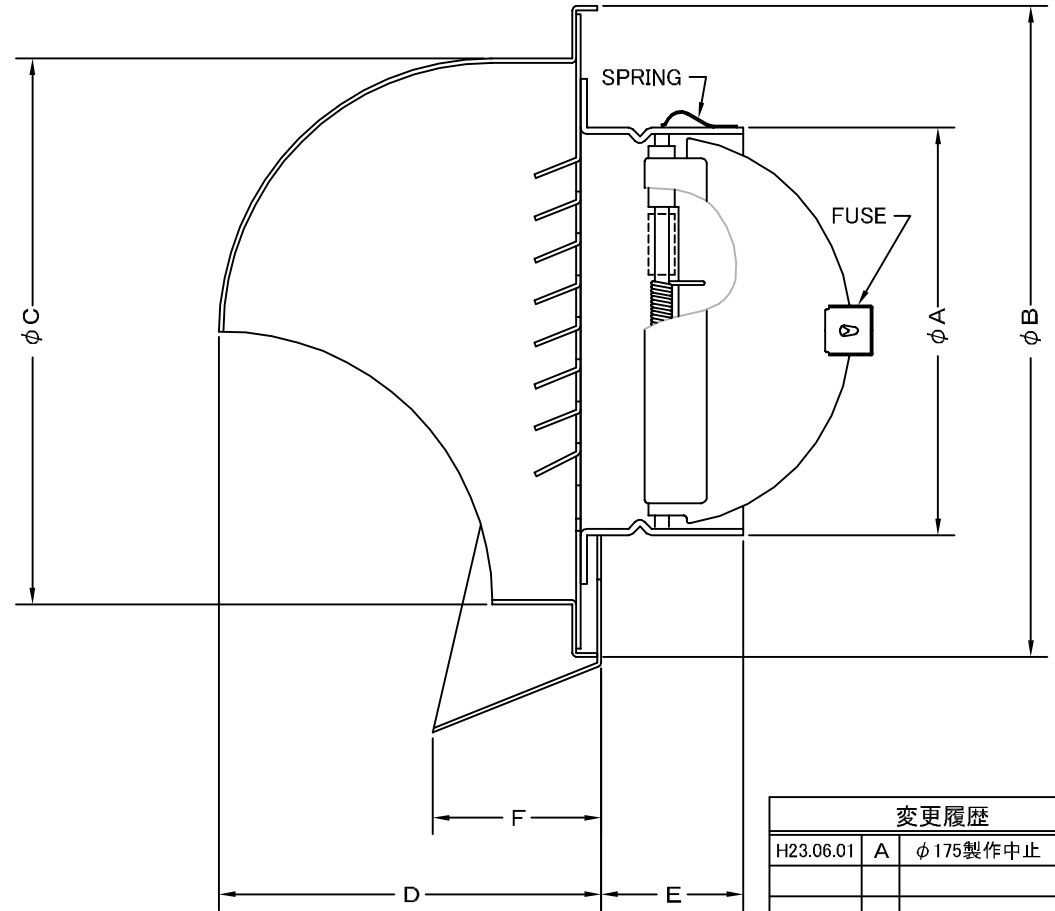

TITLE

変更履歴		
H23.06.01	A	$\phi 175$ 製作中止

SIZE	A	B	C	D	E	F	H	DUCT SIZE	Q'TTY
SFXD 75MS	74	121	96	68	45	30	135	#3($\phi 75$)	
SFXD 100MS	97	154	130	90	45	40	173	#4($\phi 100$)	
SFXD 125MS	122	175	150	100	45	40	195	#5($\phi 125$)	
SFXD 150MS	146	204	180	115	45	40	226	#6($\phi 150$)	
SFXD 200MS	195	270	240	145	57	40	290	#8($\phi 200$)	

材質	SUS 304 , 0. 5t (FD部 : SS41 , 1. 6t)									
表面仕上	シルバー焼付塗装仕上ゲ									
図面名称	ステンレス製ワイド水切り付FD付丸型セルフフード							型式	SFXD-MS	
	承認	検図	製図	設計	尺度	FREE			図番	SB029100A
H. T	H. K	H. A	K. N	作成日	2005・10・01					
 西邦工業株式会社										