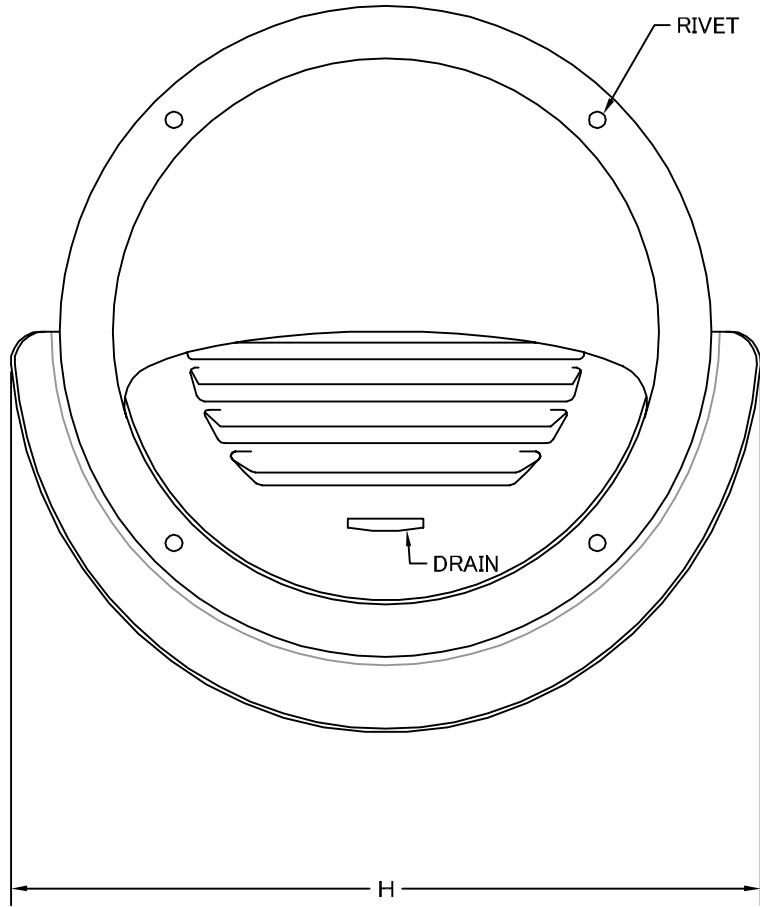

TITLE

変更履歴		
H23.06.01	A	$\phi 175$ 製作中止

SIZE	A	B	C	D	E	F	H	DUCT SIZE	Q'TTY
SFXD 75MS	74	121	96	68	45	30	135	#3($\phi 75$)	
SFXD 100MS	97	154	130	90	45	40	173	#4($\phi 100$)	
SFXD 125MS	122	175	150	100	45	40	195	#5($\phi 125$)	
SFXD 150MS	146	204	180	115	45	40	226	#6($\phi 150$)	
SFXD 200MS	195	270	240	145	57	40	290	#8($\phi 200$)	

材質	SUS 304 , 0. 5t (FD部 : SS41 , 1. 6t)									
表面仕上	シルバー焼付塗装仕上ゲ									
図面名称	ステンレス製ワイド水切り付FD付丸型セルフフード							型式	SFXD-MS	
	承認	検図	製図	設計	尺度	FREE			図番	SB029100A
H. T	H. K	H. A	K. N	作成日	2005・10・01					
 西邦工業株式会社										