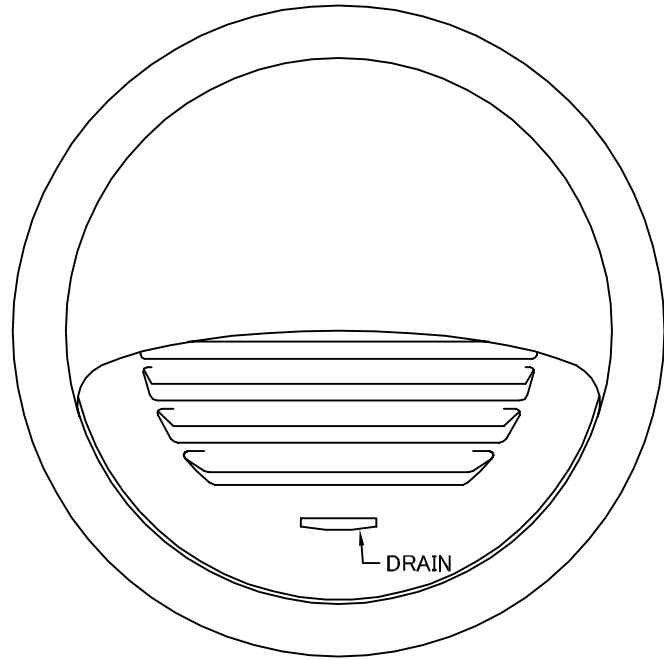

TITLE

変更履歴		
H23.06.01	A	$\phi 175$ 製作中止

SIZE	A	B	C	D	E	F	DUCT SIZE	Q'TTY
SFXD 75S	74	121	96	68	45	14	#3( $\phi 75$ )	
SFXD 100S	97	154	130	90	45	20	#4( $\phi 100$ )	
SFXD 125S	122	175	150	100	45	20	#5( $\phi 125$ )	
SFXD 150S	146	204	180	115	45	20	#6( $\phi 150$ )	
SFXD 200S	195	270	240	145	57	20	#8( $\phi 200$ )	

材質	SUS 304 , 0. 5t (FD部 : SS41 , 1. 6t)							
表面仕上	シルバー焼付塗装仕上ゲ							
図面名称	ステンレス製FD付丸型セルフフード						型式	SFXD-S
	承認	検図	製図	設計	尺度	FREE	図番	SB023100A
H. T	H. K	H. A	K. N	作成日	2005・10・01			
		西邦工業株式会社						