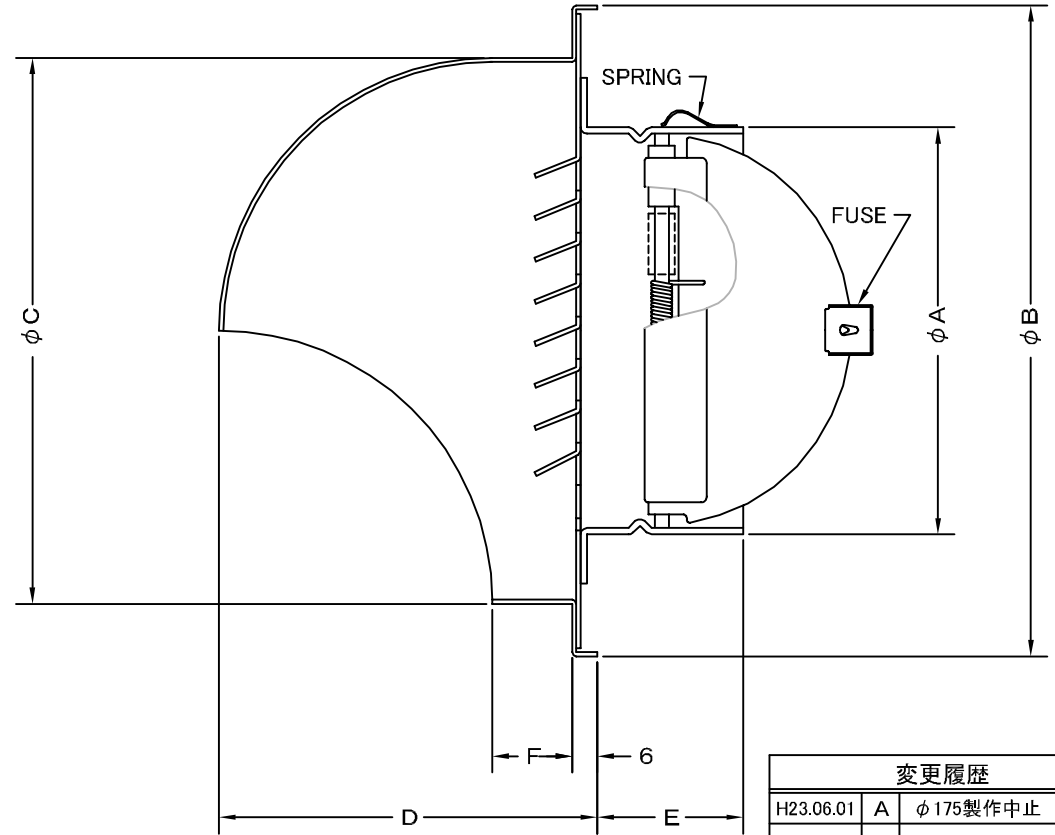

TITLE

変更履歴		
H23.06.01	A	$\phi 175$ 製作中止

SIZE	A	B	C	D	E	F	DUCT SIZE	Q'TTY
SFXD 75S	74	121	96	68	45	14	#3( $\phi 75$ )	
SFXD 100S	97	154	130	90	45	20	#4( $\phi 100$ )	
SFXD 125S	122	175	150	100	45	20	#5( $\phi 125$ )	
SFXD 150S	146	204	180	115	45	20	#6( $\phi 150$ )	
SFXD 200S	195	270	240	145	57	20	#8( $\phi 200$ )	

材質	SUS 304 , 0. 5t (FD部 : SS41 , 1. 6t)							
表面仕上	シルバー焼付塗装仕上ゲ							
図面名称	ステンレス製FD付丸型セルフフード						型式	SFXD-S
	承認	検図	製図	設計	尺度	FREE	図番	SB023100A
H. T	H. K	H. A	K. N	作成日	2005・10・01			
		西邦工業株式会社						