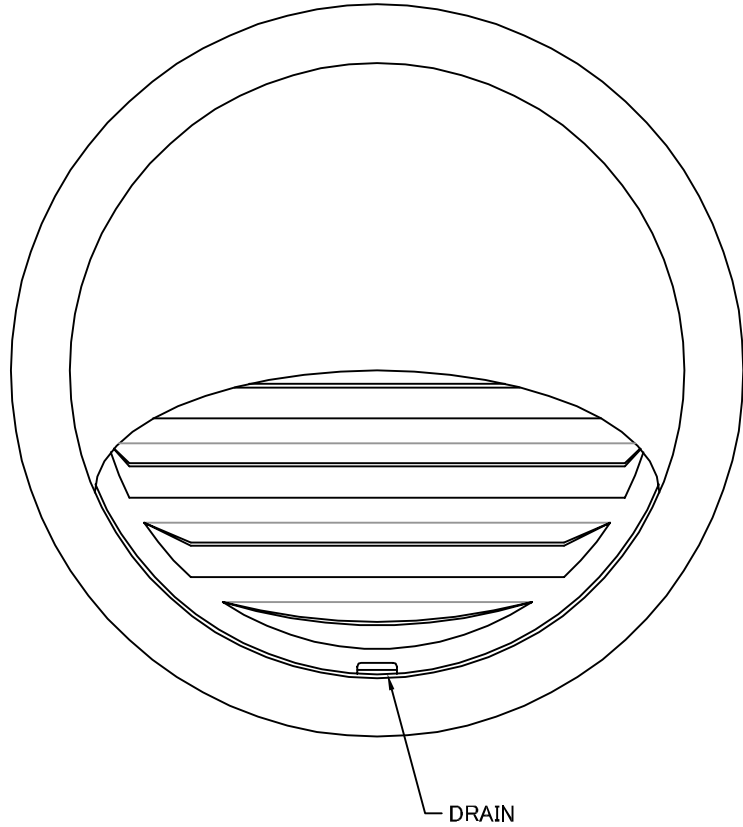

TITLE

変更履歴		
H23.06.01	A	φ175製作中止

SIZE	A	B	C	D	E	F	DUCT SIZE	Q'TTY
SFXD 75ZS	74	121	96	68	45	14	# 3(φ 75)	
SFXD 100ZS	97	154	130	90	45	20	# 4(φ 100)	
SFXD 125ZS	122	175	150	100	45	20	# 5(φ 125)	
SFXD 150ZS	146	204	180	115	45	20	# 6(φ 150)	
SFXD 200ZS	195	270	240	145	57	20	# 8(φ 200)	

材質	SUS 304 , 0. 5t (FD部 : SS41 , 1. 6t)						
表面仕上	シルバー焼付塗装仕上ゲ						
図面名称	ステンレス製FD付丸型セルフフード (低圧損型)					型式	SFXD-ZS
承認	検図	製図	設計	尺度	FREE	図番	SB026100A
H. T	H. K	H. A	K. N	作成日	2005・10・01		

SEIHO

西邦工業株式会社