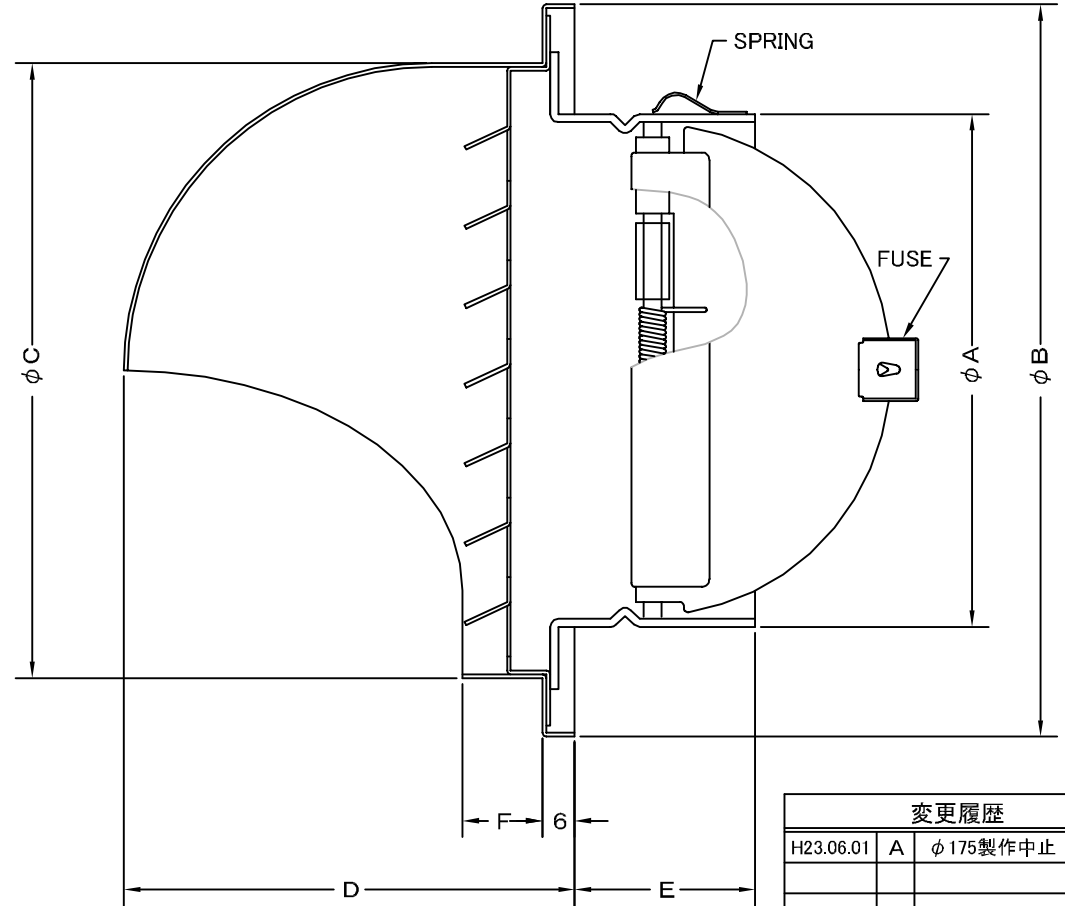

TITLE

変更履歴		
H23.06.01	A	φ175製作中止

SIZE	A	B	C	D	E	F	DUCT SIZE	Q'TTY
SFXD 75ZS	74	121	96	68	45	14	# 3(φ 75)	
SFXD 100ZS	97	154	130	90	45	20	# 4(φ 100)	
SFXD 125ZS	122	175	150	100	45	20	# 5(φ 125)	
SFXD 150ZS	146	204	180	115	45	20	# 6(φ 150)	
SFXD 200ZS	195	270	240	145	57	20	# 8(φ 200)	

材質	SUS 304 , 0. 5t (FD部 : SS41 , 1. 6t)						
表面仕上	シルバー焼付塗装仕上ゲ						
図面名称	ステンレス製FD付丸型セルフフード (低圧損型)					型式	SFXD-ZS
承認	検図	製図	設計	尺度	FREE	図番	SB026100A
H. T	H. K	H. A	K. N	作成日	2005・10・01		

SEIHO

西邦工業株式会社