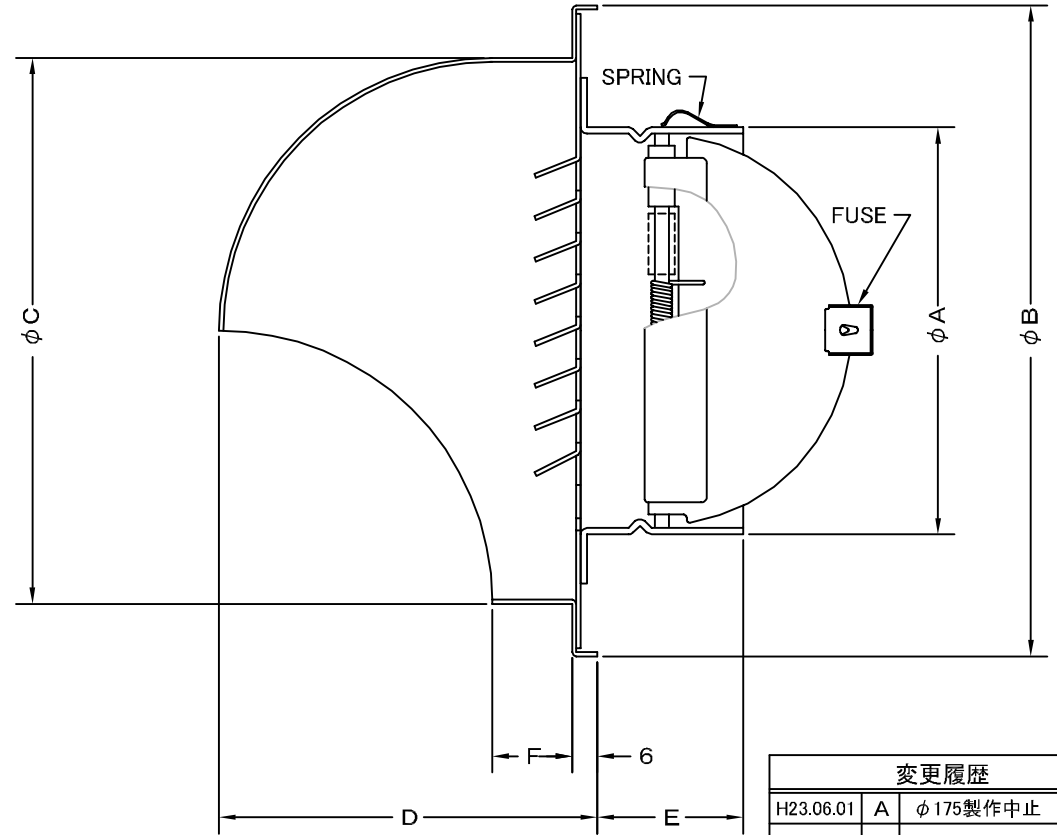

TITLE

変更履歴		
H23.06.01	A	φ175製作中止

SIZE	A	B	C	D	E	F	DUCT SIZE	Q'TTY
SFXD 75	74	121	96	68	46	14	#3(φ 75)	
SFXD 100	97	155	130	90	46	19	#4(φ 100)	
SFXD 125	122	175	150	100	46	19	#5(φ 125)	
SFXD 150	146	205	180	115	46	19	#6(φ 150)	
SFXD 200	195	270	240	145	58	19	#8(φ 200)	

材質	ALUMINUM, 1.0t (FD部: SS41, 1.6t)							
表面仕上	銀色アルマイト加工							
図面名称	アルミ製FD付丸型セルフフード						型式	SFXD
	承認	検図	製図	設計	尺度	FREE	図番	SJ023100A
H. T	H. K	H. A	K. N	作成日	2005・10・01			
 <b>西邦工業株式会社</b>								