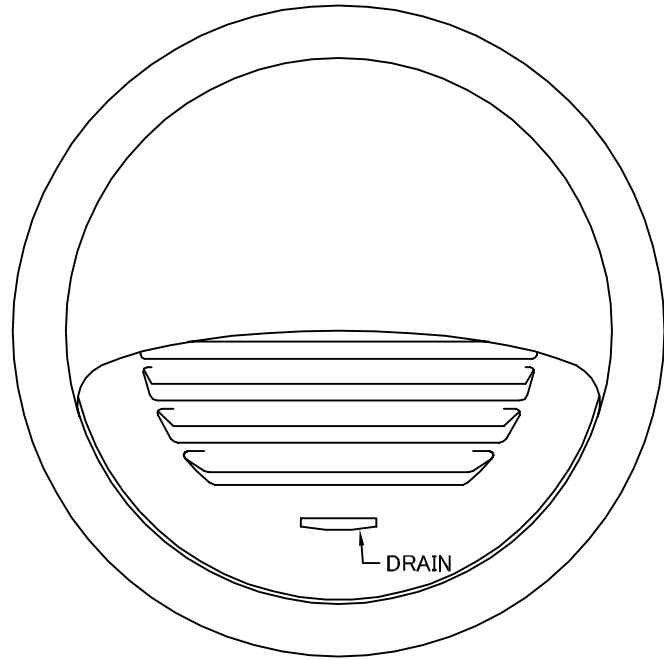

TITLE

変更履歴		
H23.06.01	A	φ175製作中止

SIZE	A	B	C	D	E	F	DUCT SIZE	Q'TTY
SFXD 75	74	121	96	68	46	14	#3(φ 75)	
SFXD 100	97	155	130	90	46	19	#4(φ 100)	
SFXD 125	122	175	150	100	46	19	#5(φ 125)	
SFXD 150	146	205	180	115	46	19	#6(φ 150)	
SFXD 200	195	270	240	145	58	19	#8(φ 200)	

材質	ALUMINUM, 1.0t (FD部: SS41, 1.6t)							
表面仕上	銀色アルマイト加工							
図面名称	アルミ製FD付丸型セルフフード						型式	SFXD
	承認	検図	製図	設計	尺度	FREE	図番	SJ023100A
H. T	H. K	H. A	K. N	作成日	2005・10・01			
 <b>西邦工業株式会社</b>								