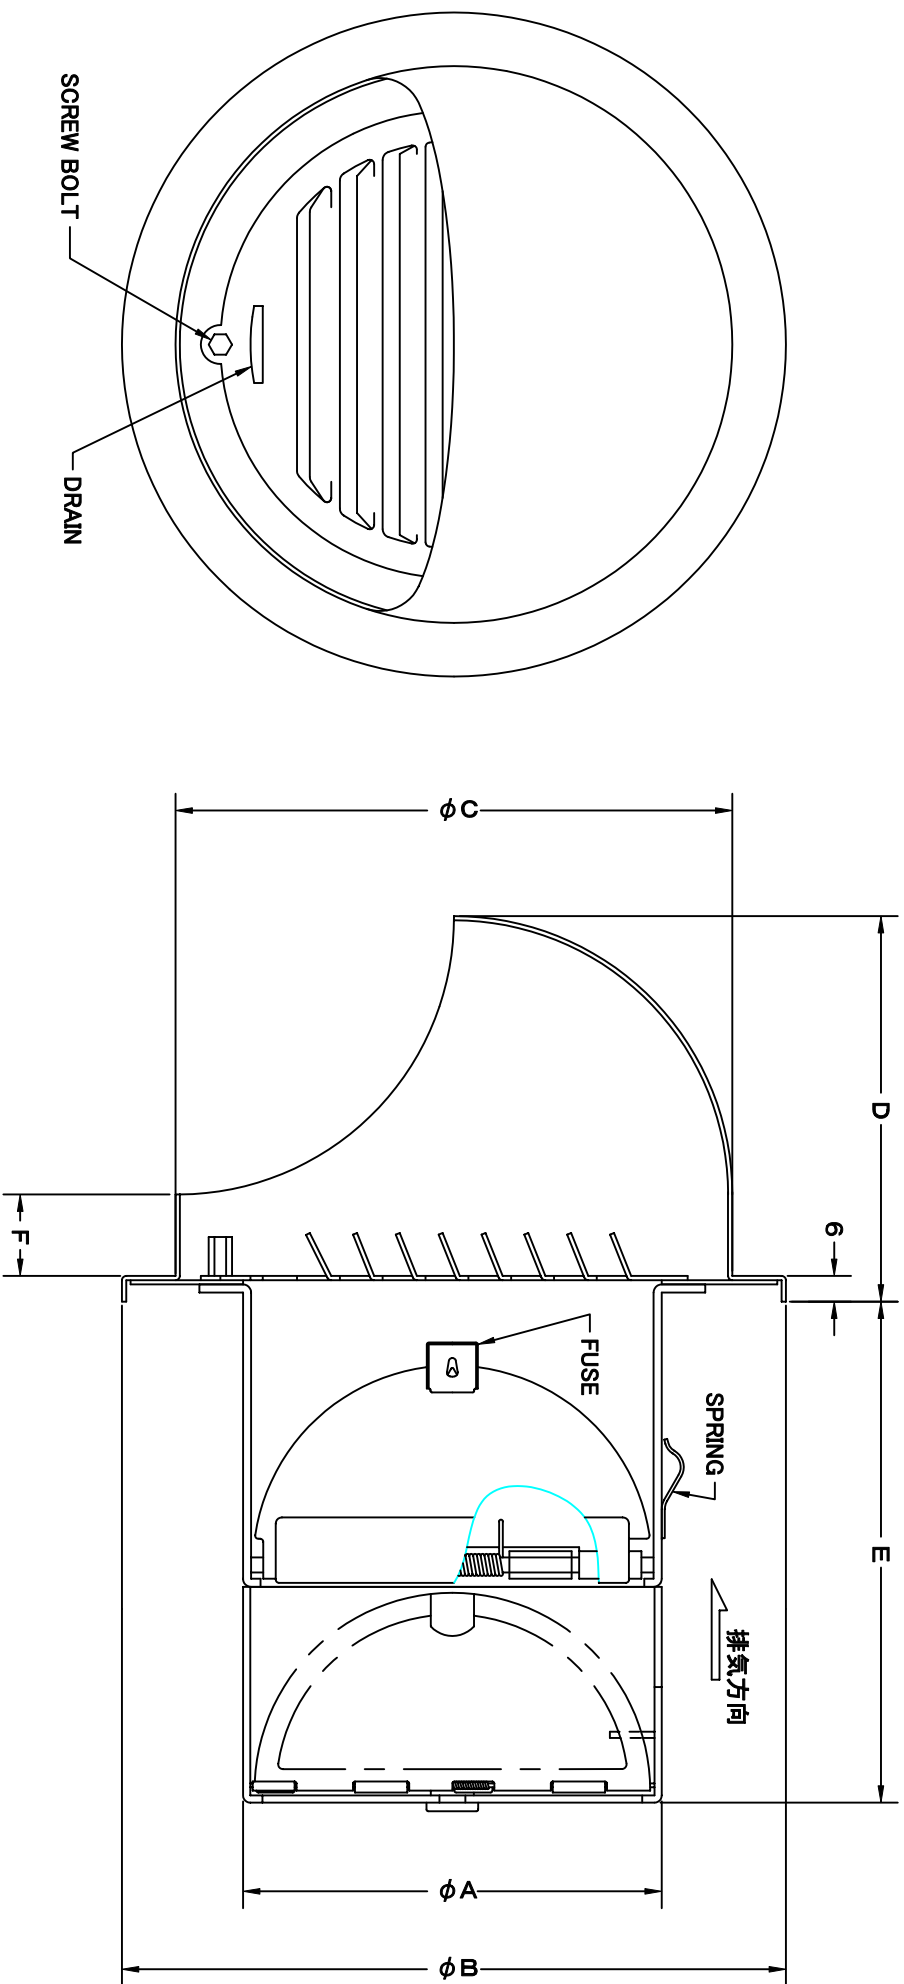

TITLE

SIZE	A	B	C	D	E	F	DUCT SIZE	Q'TTY
SFXDC 100SC	97	154	130	90	115	20	#4(ϕ 100)	
SFXDC 150SC	147	204	180	115	145	20	#6(ϕ 150)	

材 質	SUS 304 , 0.5t (FD部 : SUS 304 , 1.5t)	
表面仕上	シルバー焼付塗装仕上ゲ	
図 面 名 称	ステンレス製逆風防止ダンパー付FD付セルフード	
承認	検図	製図
H. T	H. K	H. A
	K. N	K. N
	尺 寸	設計
	度	度
	2005-10-01	2005-10-01
	FREE	図 番
	SC023503S	型 式
	SFXDC-SC	