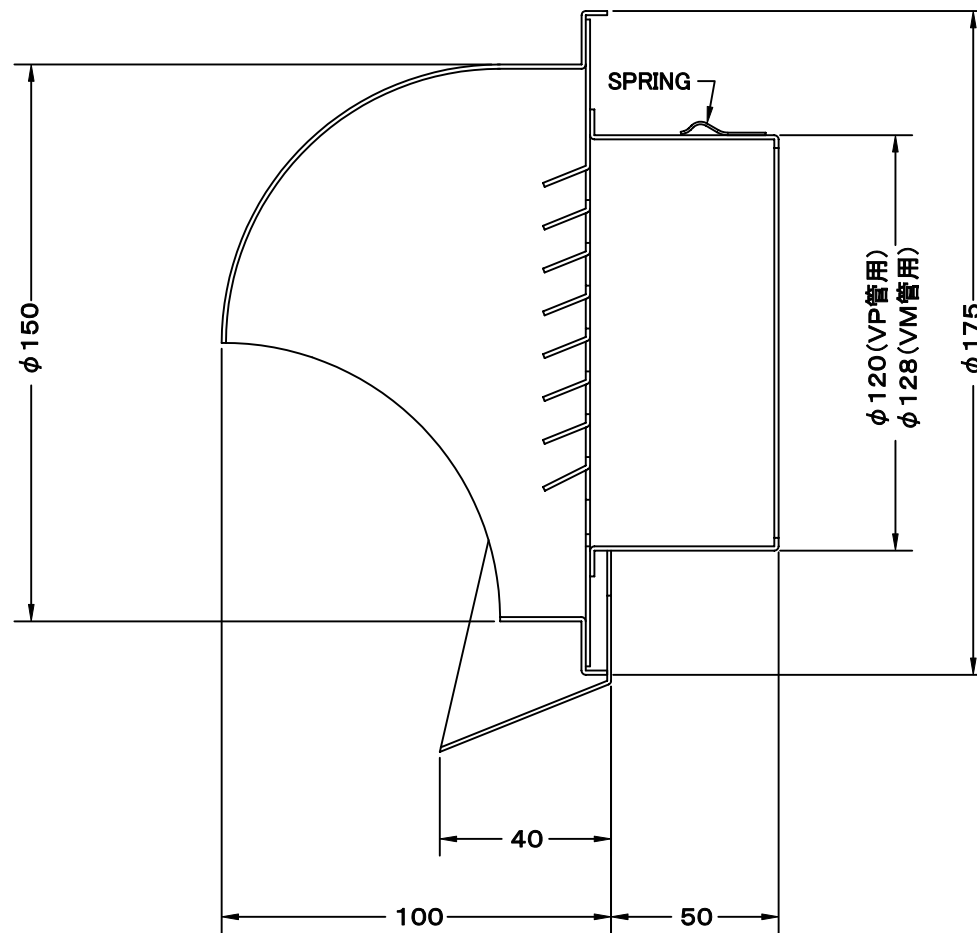

TITLE

材質	ALUMINUM, 1.0t		
表面仕上	銀色アルマイト加工		
図面名称	アルミ製ワイド水切り付丸型セルフフード (二管路管用)	型式	SFXK 125M
承認	検図	製図	設計
H. T	H. K	H. A	K. N
尺度		FREE	図番
作成日		2005-10-01	
			SI029007S

SEIHO

西邦工業株式会社