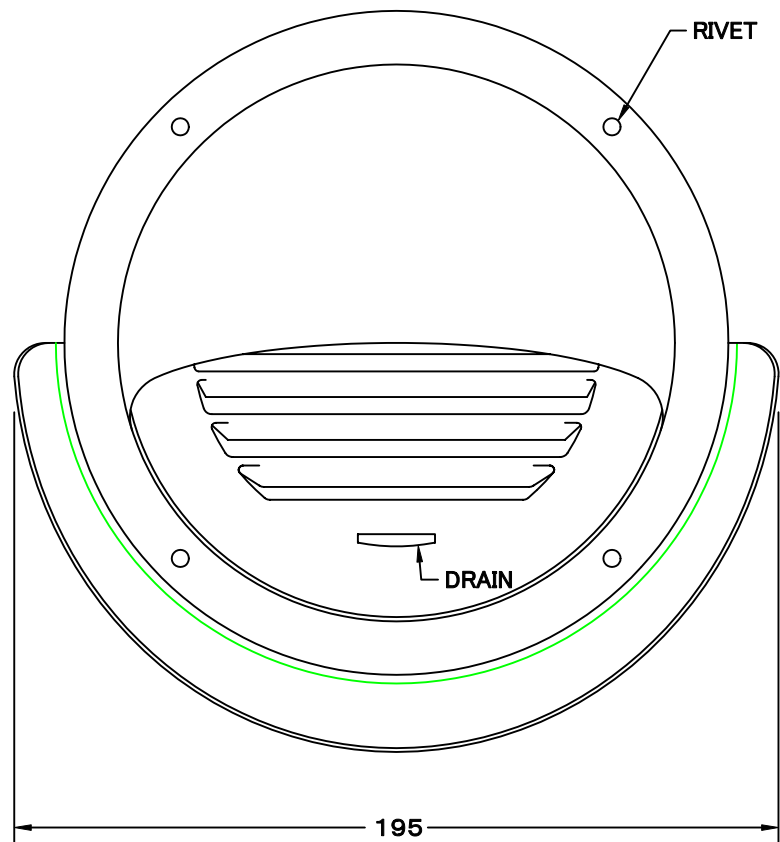

TITLE

材質	ALUMINUM, 1.0t		
表面仕上	銀色アルマイト加工		
図面名称	アルミ製ワイド水切り付丸型セルフフード (二管路管用)	型式	SFXK 125M
承認	検図	製図	設計
H. T	H. K	H. A	K. N
尺度		FREE	図番
作成日		2005-10-01	
			SI029007S

SEIHO

西邦工業株式会社