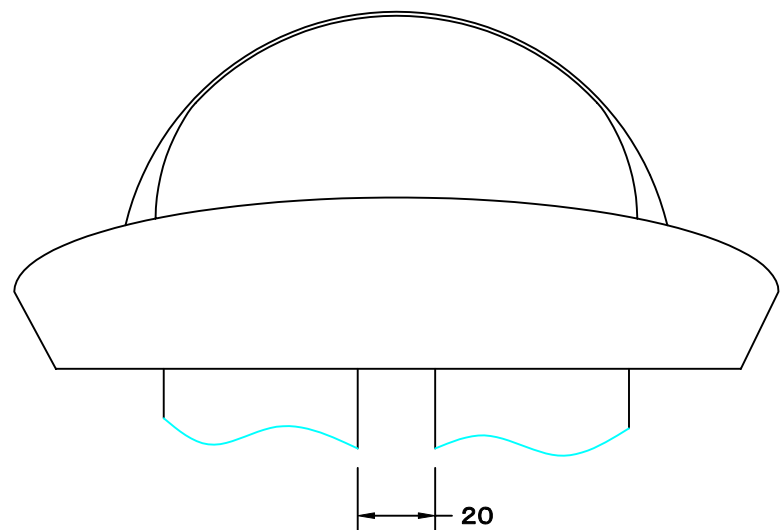

TITLE

材質	ALUMINUM, 1.0t		
表面仕上	銀色アルマイト加工		
図面名称	アルミ製ワイド水切り付丸型セルフフード (二管路管用)	型式	SFXK 125M
承認	検図	製図	設計
H. T	H. K	H. A	K. N
尺度		FREE	図番
作成日		2005-10-01	
			SI029007S

SEIHO

西邦工業株式会社