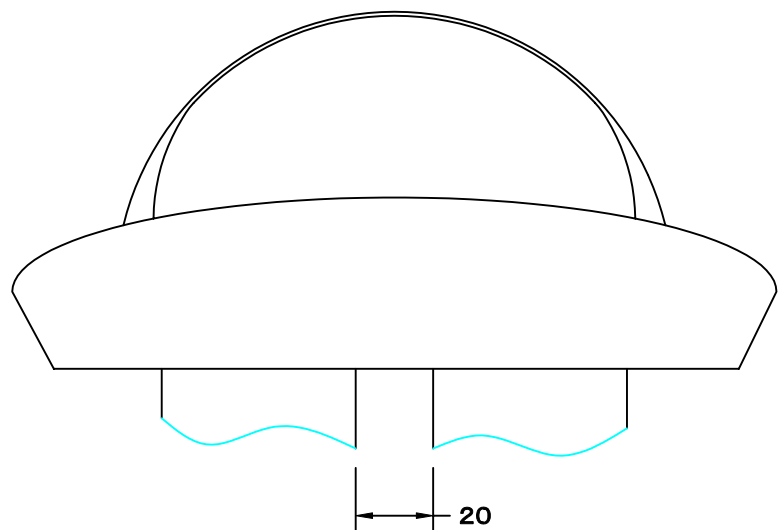

TITLE

材質	ALUMINUM, 1.0t		
表面仕上	銀色アルマイト加工		
図面名称	アルミ製金網付ワイド水切り付丸型セルフフード (二管路管用)	型式	SFXK 125MN
承認	検図	製図	設計
H. T	H. K	H. A	K. N
尺度	FREE	図番	SI029047S
作成日	2005-10-01		

西邦工業株式会社