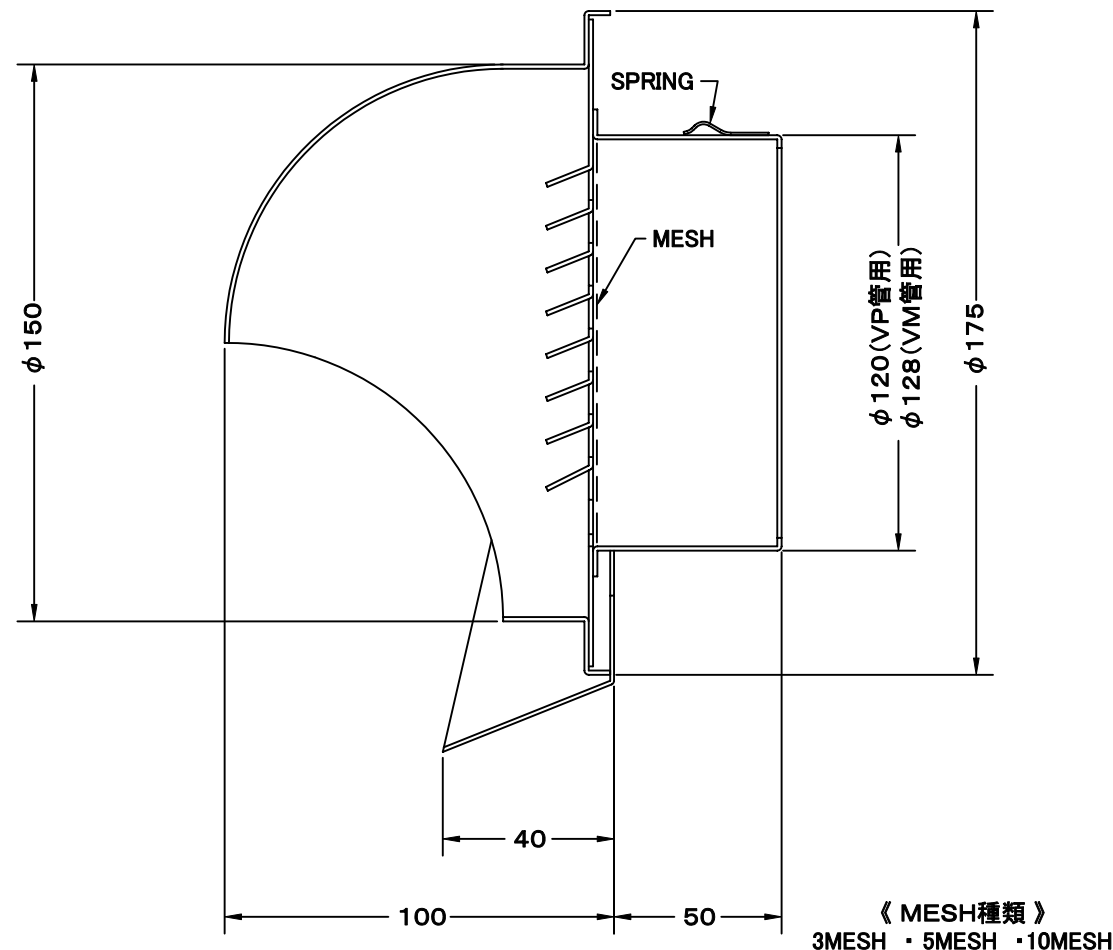

TITLE

材質	ALUMINUM, 1.0t		
表面仕上	銀色アルマイト加工		
図面名称	アルミ製金網付ワイド水切り付丸型セルフフード (二管路管用)	型式	SFXK 125MN
承認	検図	製図	設計
H. T	H. K	H. A	K. N
尺度	FREE	図番	SI029047S
作成日	2005-10-01		

西邦工業株式会社