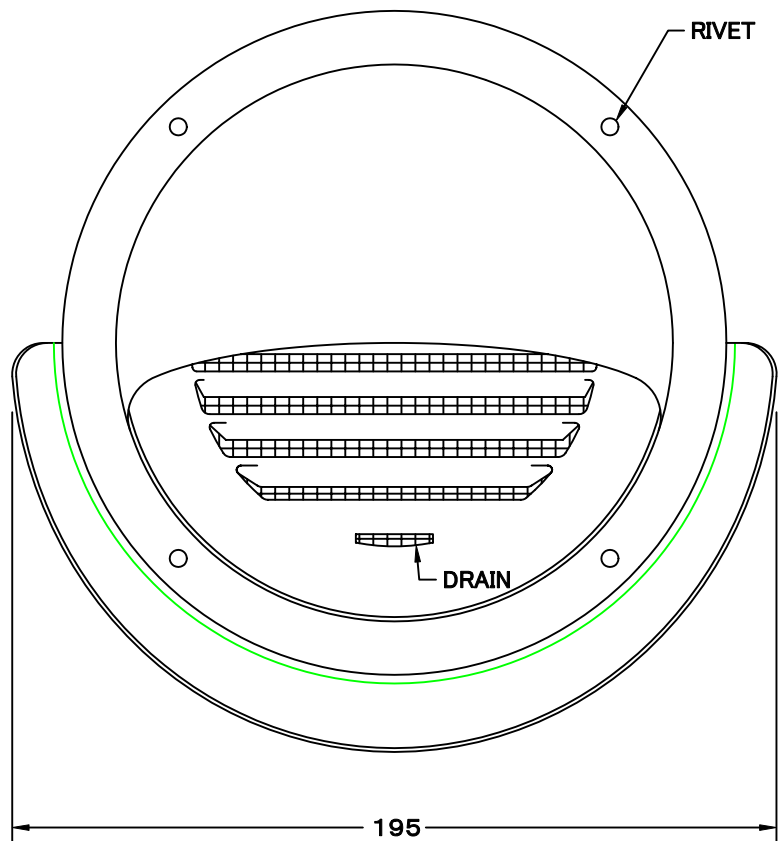

TITLE

材質	ALUMINUM, 1.0t		
表面仕上	銀色アルマイト加工		
図面名称	アルミ製金網付ワイド水切り付丸型セルフフード (二管路管用)	型式	SFXK 125MN
承認	検図	製図	設計
H. T	H. K	H. A	K. N
尺度	FREE	図番	SI029047S
作成日	2005-10-01		

西邦工業株式会社