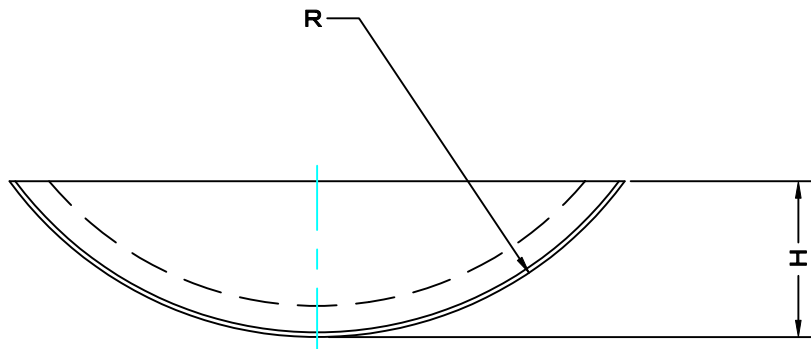

TITLE

SIZE	H	R	Q'TTY
SMD 75S	20	37	
SMD 100S	20	49	
SMD 125S	25	62	
SMD 150S	30	74	
SMD 175S	35	87	
SMD 200S	40	99	
SMD 250S	45	124	
SMD 300S	50	149	

材質	SUS304 , 0.6t		
表面仕上			
図面名称	ステンレス製止水板		型式 SMD-S
	承認	検図	製図
H. T	H. K	H. A	K. N
尺度	FREE	図番	SA105090S
作成日	2005・10・01		
 西邦工業株式会社 SEIHO			