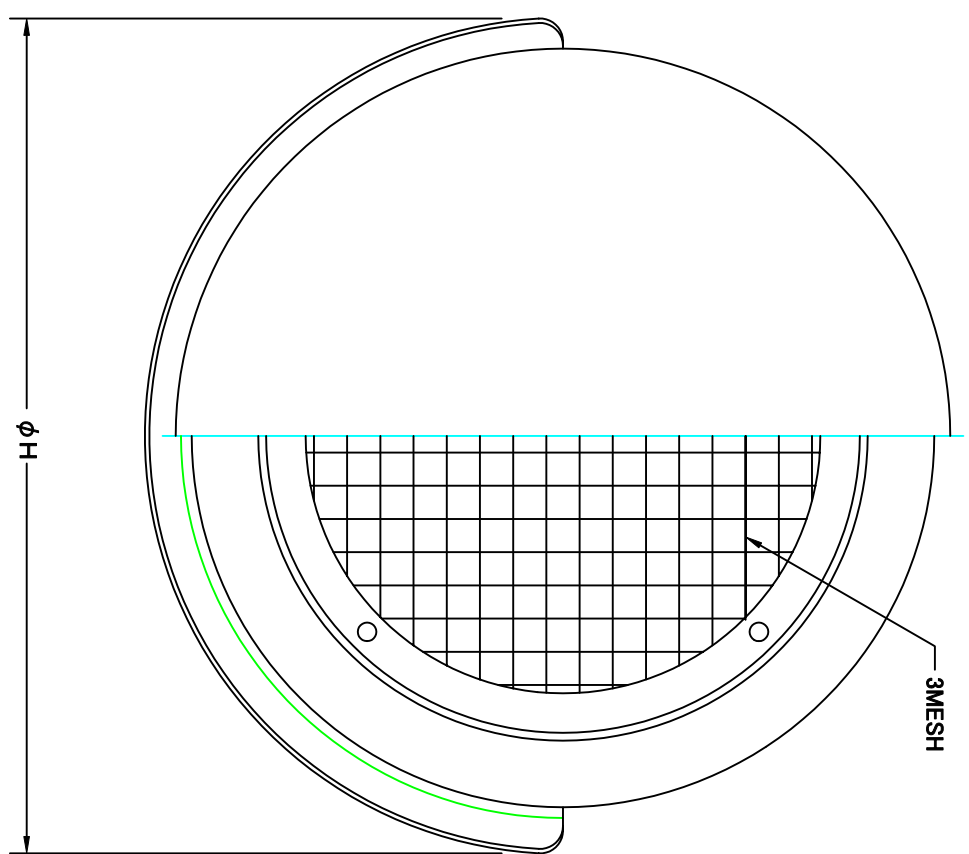

TITLE

SIZE	A	B	C	D	E	F	H	DUCT SIZE	Q'TTY
SNB 100MS	97	145	148	40	45	20	167	# 4(φ 100)	
SNB 125MS	122	169	172	40	51	20	190	# 5(φ 125)	
SNB 150MS	147	203	209	50	51	23	224	# 6(φ 150)	
SNB 175MS	172	228	234	65	66	25	252	# 7(φ 175)	
SNB 200MS	197	254	260	65	75	25	278	# 8(φ 200)	

材質	SUS 304 , 0. 5t
表面仕上	シルバー焼付塗装仕上ゲ

図面名称	ステンレス製ワイド水切付フラットカバー付ベントキャップ (3マッシュ金網タイプ)		型式	SNB-MS
承認	検図	製図	設計	尺
H. T	H. K	H. A	K. N	度
2005-10-01				FREE
SA057070S				図番

 SEIHO

西邦工業株式会社