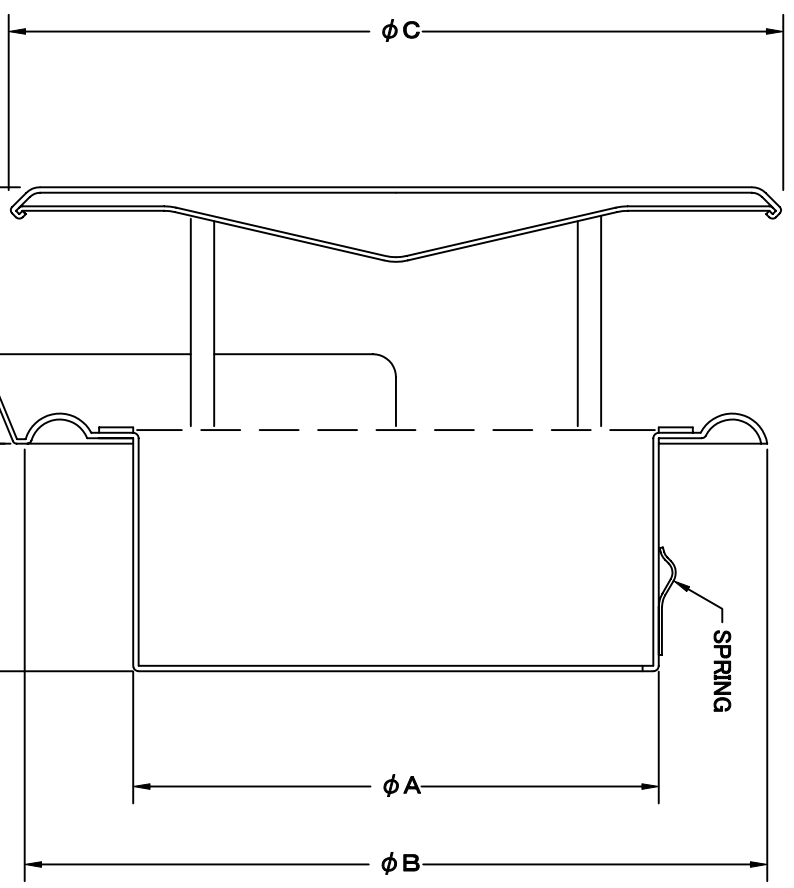

TITLE

SIZE	A	B	C	D	E	F	H	DUCT SIZE	Q'TTY
SNB 100MS	97	145	148	40	45	20	167	# 4(φ 100)	
SNB 125MS	122	169	172	40	51	20	190	# 5(φ 125)	
SNB 150MS	147	203	209	50	51	23	224	# 6(φ 150)	
SNB 175MS	172	228	234	65	66	25	252	# 7(φ 175)	
SNB 200MS	197	254	260	65	75	25	278	# 8(φ 200)	

材質	SUS 304 , 0. 5t
表面仕上	シルバー焼付塗装仕上ゲ

図面名称	ステンレス製ワイド水切付フラットカバー付ベントキャップ (3マッシュ金網タイプ)		型式	SNB-MS
承認	検図	製図	設計	尺
H. T	H. K	H. A	K. N	度
2005-10-01				FREE
SA057070S				図番

 SEIHO

西邦工業株式会社