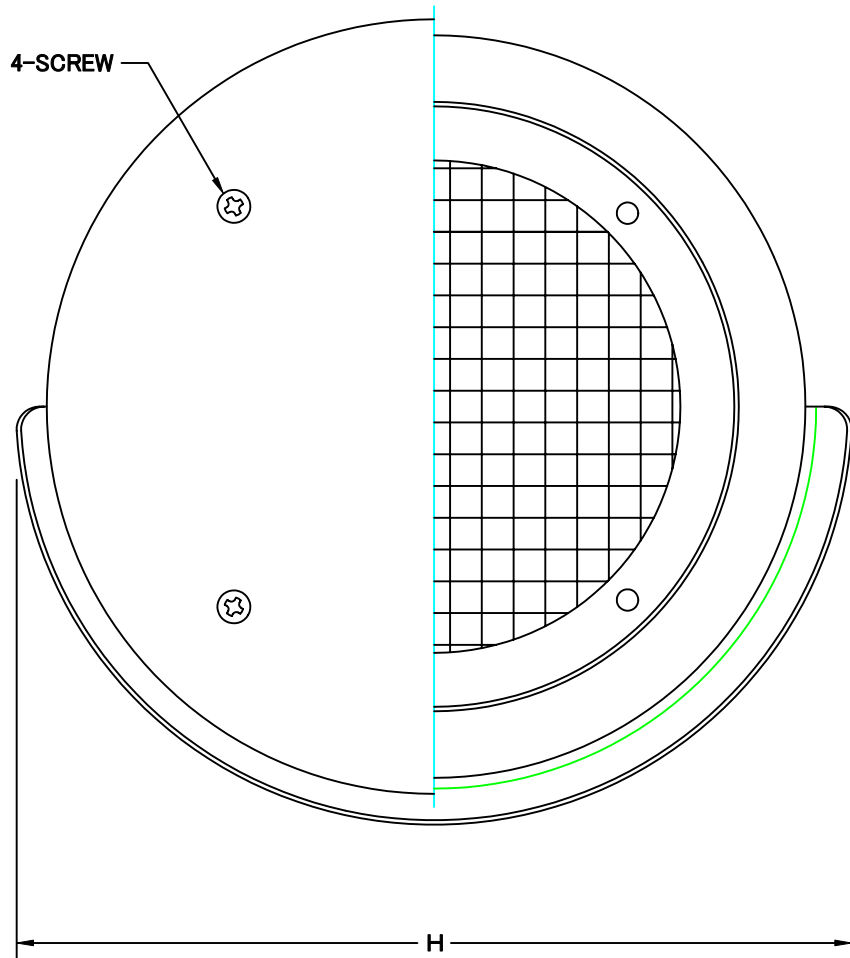

TITLE

SIZE	A	B	D	E	F	H	DUCT SIZE	Q'TTY
SNU 50M	48	148	35	45	18	167	# 2(ϕ 50)	
SNU 65M	62	148	40	45	18	167	# 2.5(ϕ 65)	
SNU 75M	74	148	35	45	20	167	# 3(ϕ 75)	
SNU 100M	97	148	42	45	20	167	# 4(ϕ 100)	

材質	ALUMINUM , 1.0t	
表面仕上	銀色アルマイト加工	
図面名称	アルミ製ワイド水切付薄型フラットフード (3メッシュ金網タイプ)	型式 SNU-M
承認	検図	製図
H. T	H. K	H. A
設計	尺 度	FREE
K. N	作 成 日	2005-10-01
		図 番
		SI058070S