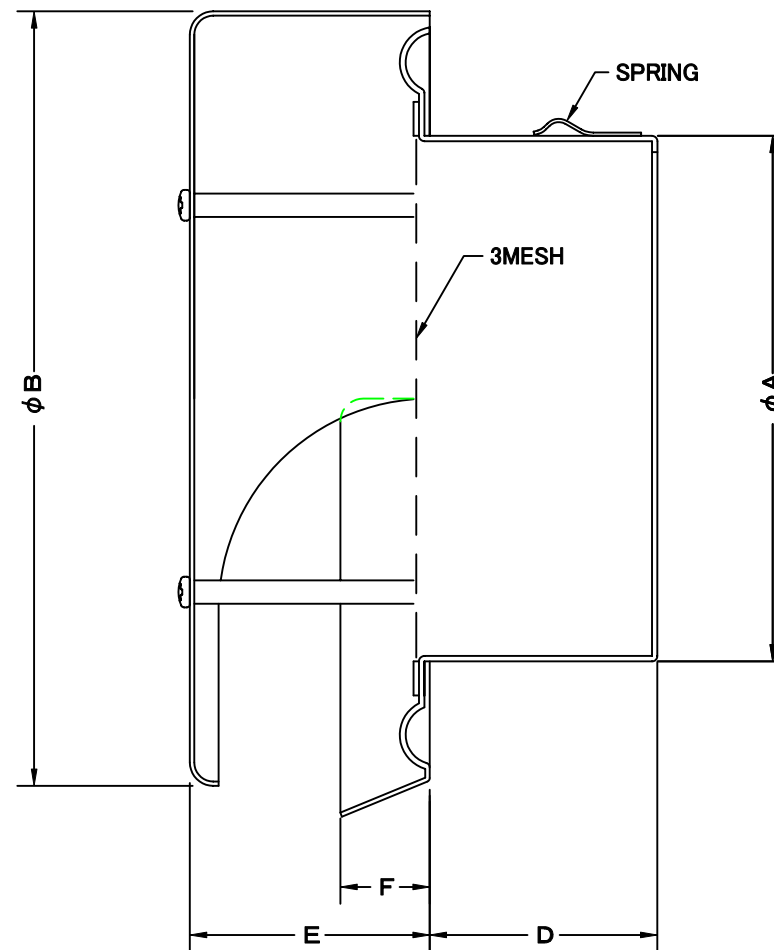

TITLE

SIZE	A	B	D	E	F	H	DUCT SIZE	Q'TTY
SNU 50M	48	148	35	45	18	167	# 2(ϕ 50)	
SNU 65M	62	148	40	45	18	167	# 2.5(ϕ 65)	
SNU 75M	74	148	35	45	20	167	# 3(ϕ 75)	
SNU 100M	97	148	42	45	20	167	# 4(ϕ 100)	

材質	ALUMINUM , 1.0t	
表面仕上	銀色アルマイト加工	
図面名称	アルミ製ワイド水切付薄型フラットフード (3メッシュ金網タイプ)	型式 SNU-M
承認	検図	製図
H. T	H. K	H. A
設計	尺 度	FREE
K. N	作 成 日	2005-10-01
		図 番
		SI058070S