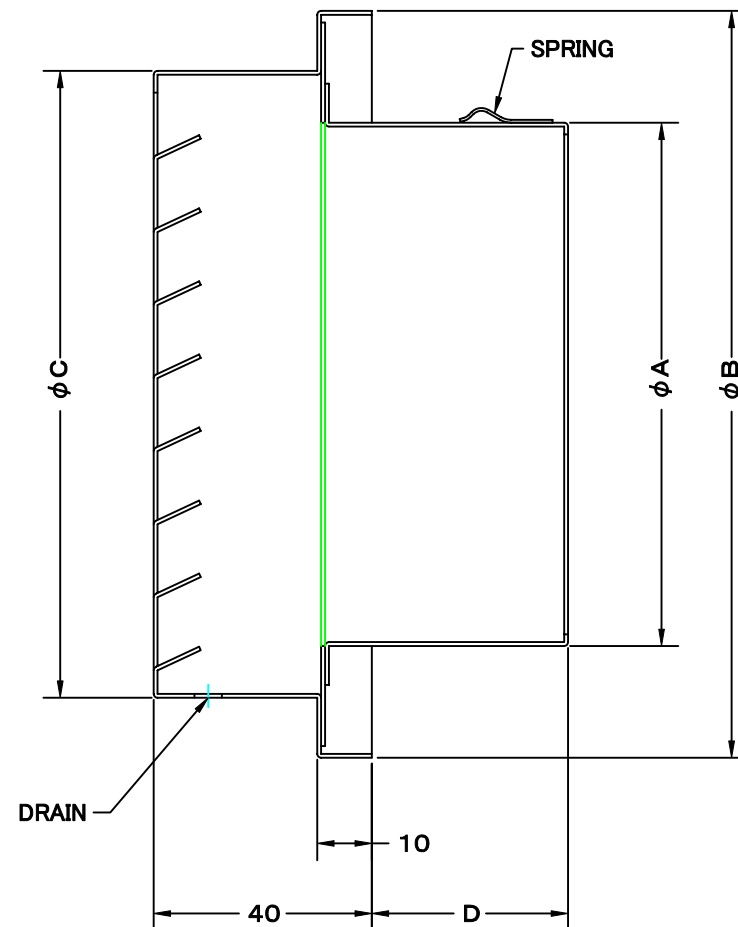

TITLE

SIZE	A	B	C	D	DUCT SIZE	Q'TTY
SV 100F	97	138	116	35	# 4(ϕ 100)	
SV 125F	120	165	141	40	# 5(ϕ 125)	
SV 150F	145	191	166	60	# 6(ϕ 150)	
SV 175F	170	214	190	60	# 7(ϕ 175)	
SV 200F	195	238	213	70	# 8(ϕ 200)	

材質	ALUMINUM , 1. 0t						
表面仕上	銀色アルマイト加工						
図面名称	アルミ製厚型ベントキャップ					型式	SV-F
	承認	検図	製図	設計	尺度	FREE	図番
H. T	H. K	H. A	K. N	作成日	2005・10・01	SI002000S	

SEIHO

西邦工業株式会社