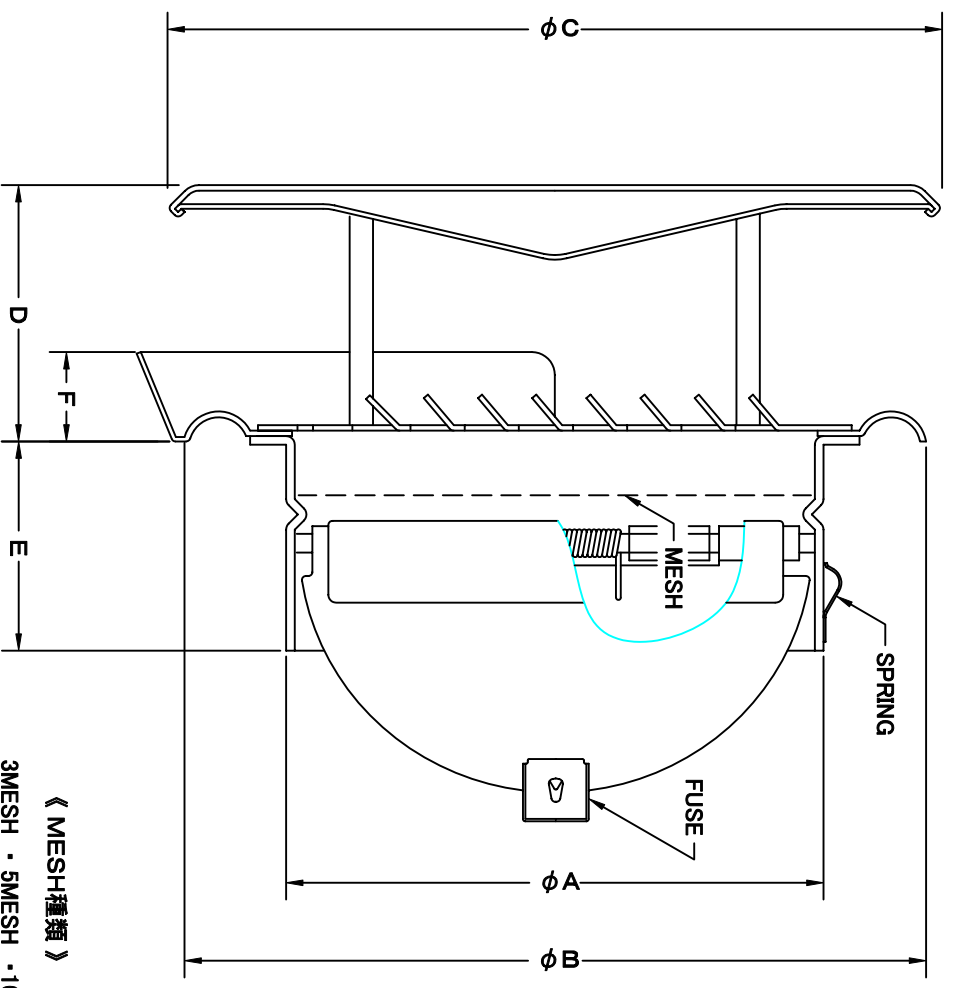

TITLE

SIZE	A	B	C	D	E	F	H	DUCT SIZE	Q'TTY
SXBD 100MSN	97	145	148	40	47	20	167	# 4(ϕ 100)	
SXBD 125MSN	122	169	172	40	47	20	190	# 5(ϕ 125)	
SXBD 150MSN	146	203	209	50	47	23	224	# 6(ϕ 150)	
SXBD 175MSN	171	228	234	65	54	25	252	# 7(ϕ 175)	
SXBD 200MSN	195	254	260	65	59	25	278	# 8(ϕ 200)	

材 質 SUS 304 , 0.5t (FD部 : SS 41 , 1.6t)
 表面仕上 シルバー焼付塗装仕上ゲ

図面名称		承認		検図		製図		設計		尺 寸		FREE		図 番	
ステンレス製金網付FD付ライノ水切付 フラットカバー付ベントキャップ		H. T		H. K		H. A		K. N		度		2005-10-01		SB057140S	
型 式		SXBD-MSN													