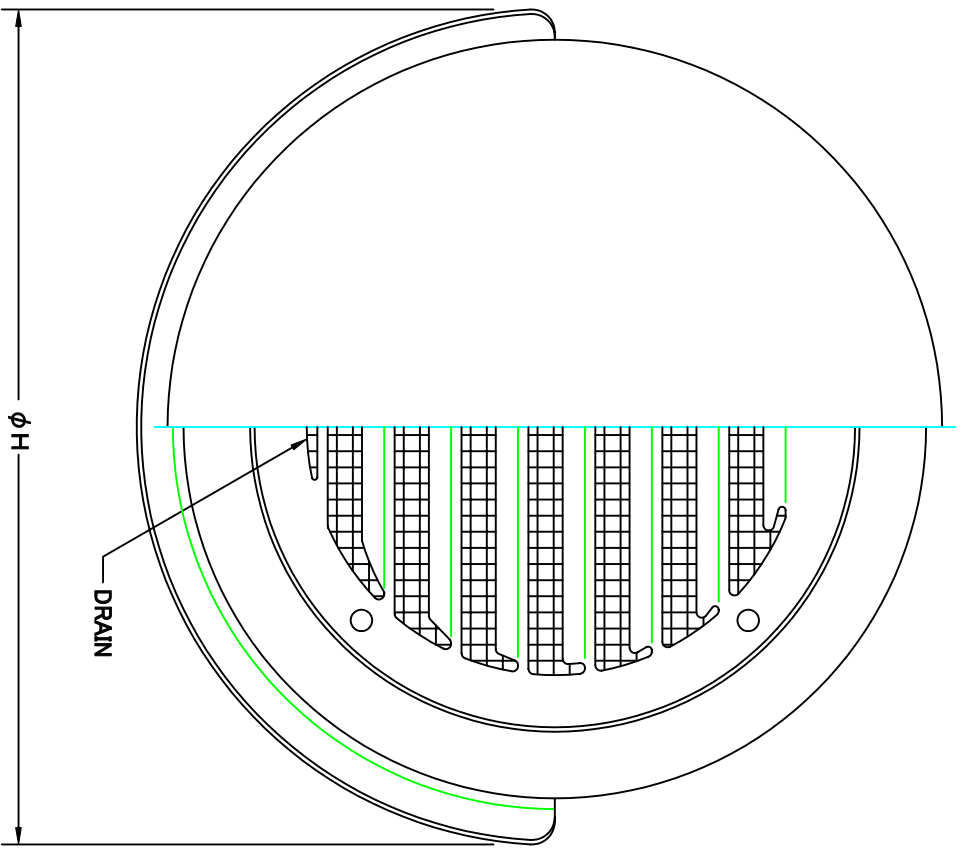

TITLE

SIZE	A	B	C	D	E	F	H	DUCT SIZE	Q'TTY
SXBD 100MSN	97	145	148	40	47	20	167	# 4(ϕ 100)	
SXBD 125MSN	122	169	172	40	47	20	190	# 5(ϕ 125)	
SXBD 150MSN	146	203	209	50	47	23	224	# 6(ϕ 150)	
SXBD 175MSN	171	228	234	65	54	25	252	# 7(ϕ 175)	
SXBD 200MSN	195	254	260	65	59	25	278	# 8(ϕ 200)	

材 質 SUS 304 , 0.5t (FD部 : SS 41 , 1.6t)
 表面仕上 シルバー焼付塗装仕上ゲ

図面名称		承認		検図		製図		設計		尺 寸		FREE		図 番	
ステンレス製金網付FD付ライノ水切付 フラットカバー付ベントキャップ		H. T		H. K		H. A		K. N		度		2005-10-01		SB057140S	
型 式		SXBD-MSN													