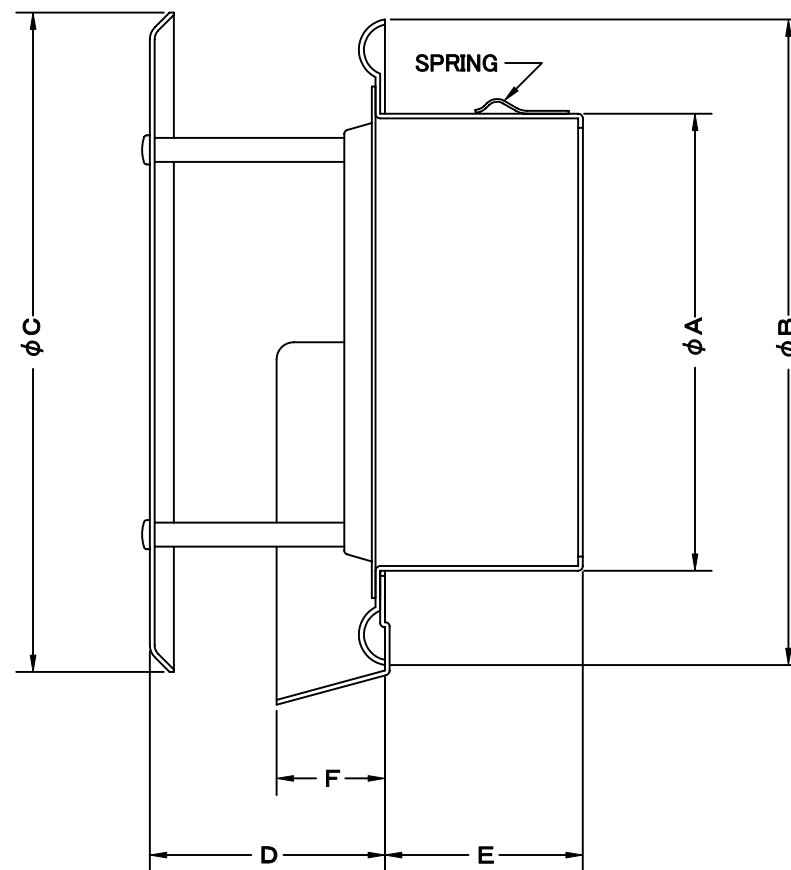

TITLE

SIZE	A	B	C	D	E	F	H	DUCT SIZE	Q'TTY
SXTB 100M	97	145	148	40	42	20	167	#4(φ 100)	
SXTB 125M	120	169	172	50	45	20	190	#5(φ 125)	
SXTB 150M	145	203	209	50	65	23	224	#6(φ 150)	

材質	ALUMINUM , 1.0t		
表面仕上	銀色アルマイト加工		
図面名称	アルミ製ワイド水切付フラットカバー付ベントキャップ (左右吹きタイプ)		型式 SXTB-M
承認	検図	製図	設計
H. T	H. K	H. A	K. N
尺度		FREE	図番 SI059000S
作成日		2005・10・01	