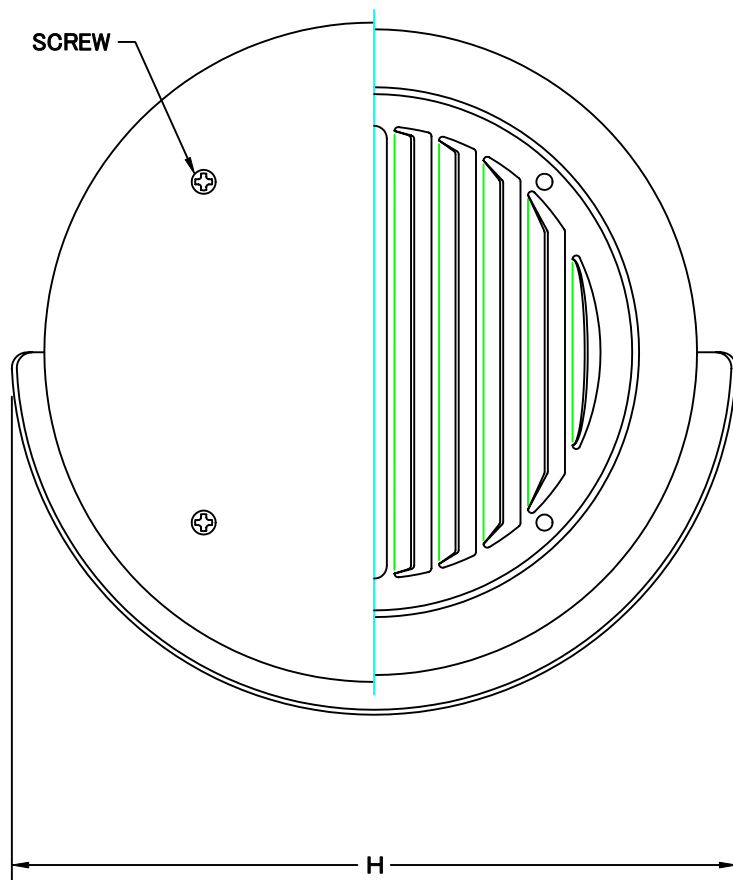

TITLE

SIZE	A	B	C	D	E	F	H	DUCT SIZE	Q'TTY
SXTB 100M	97	145	148	40	42	20	167	#4(φ 100)	
SXTB 125M	120	169	172	50	45	20	190	#5(φ 125)	
SXTB 150M	145	203	209	50	65	23	224	#6(φ 150)	

材質	ALUMINUM , 1.0t		
表面仕上	銀色アルマイト加工		
図面名称	アルミ製ワイド水切付フラットカバー付ベントキャップ (左右吹きタイプ)		型式 SXTB-M
承認	検図	製図	設計
H. T	H. K	H. A	K. N
尺度		FREE	図番 SI059000S
作成日		2005・10・01	