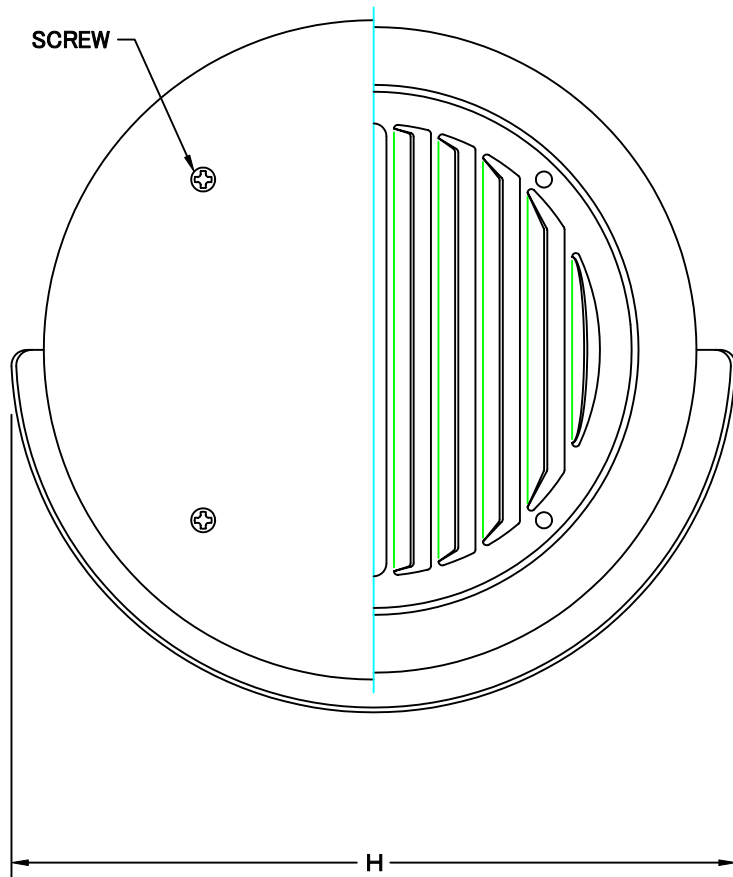

TITLE

SIZE	A	B	C	D	E	F	H	DUCT SIZE	Q'TTY
SXTBD 100M	97	145	148	40	47	20	167	#4(φ100)	
SXTBD 125M	122	169	172	50	47	20	190	#5(φ125)	
SXTBD 150M	146	203	209	50	47	23	224	#6(φ150)	

材質	ALUMINUM, 1.0t (FD部: SS 41, 1.6t)		
表面仕上	銀色アルマイト加工		
図面名称	アルミ製ワイド水切付FD付フラットカバー付ペントキャップ (左右吹きタイプ)	型式	SXTBD-M
承認	検図	製図	設計
H. T	H. K	H. A	K. N
尺度	FREE	図番	SJ059100S
作成日	2005-10-01		