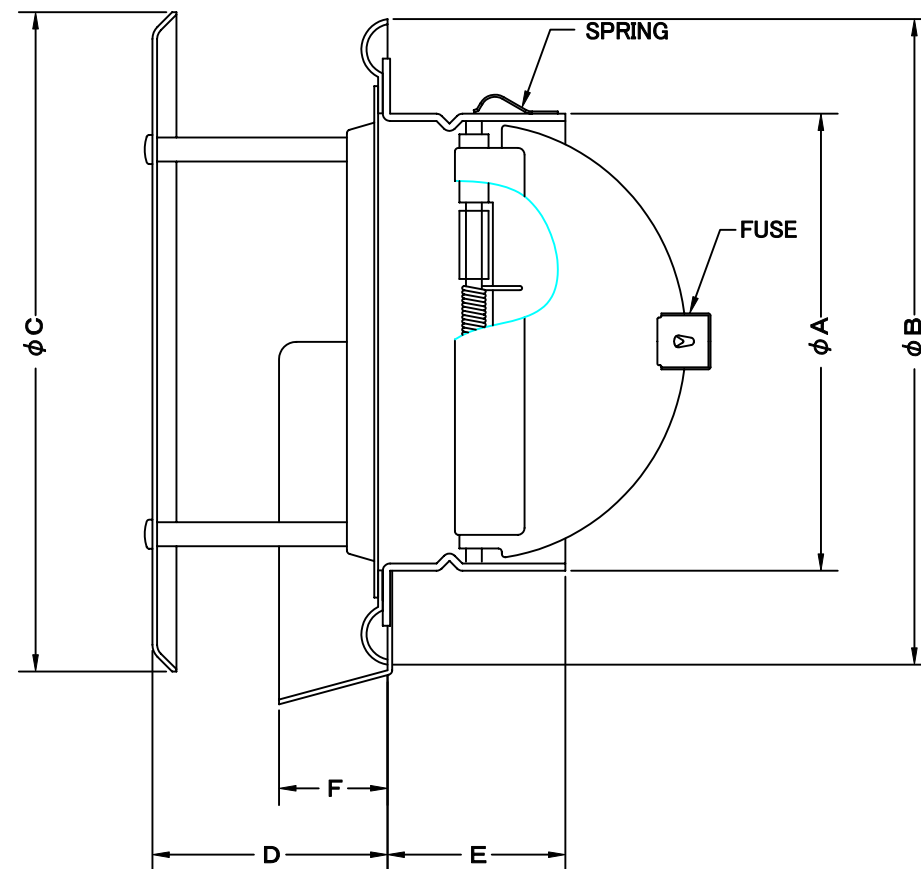

TITLE

SIZE	A	B	C	D	E	F	H	DUCT SIZE	Q'TTY
SXTBD 100M	97	145	148	40	47	20	167	#4(φ100)	
SXTBD 125M	122	169	172	50	47	20	190	#5(φ125)	
SXTBD 150M	146	203	209	50	47	23	224	#6(φ150)	

材質	ALUMINUM, 1.0t (FD部: SS 41, 1.6t)		
表面仕上	銀色アルマイト加工		
図面名称	アルミ製ワイド水切付FD付フラットカバー付ペントキャップ (左右吹きタイプ)	型式	SXTBD-M
承認	検図	製図	設計
H. T	H. K	H. A	K. N
尺度	FREE	図番	SJ059100S
作成日	2005-10-01		