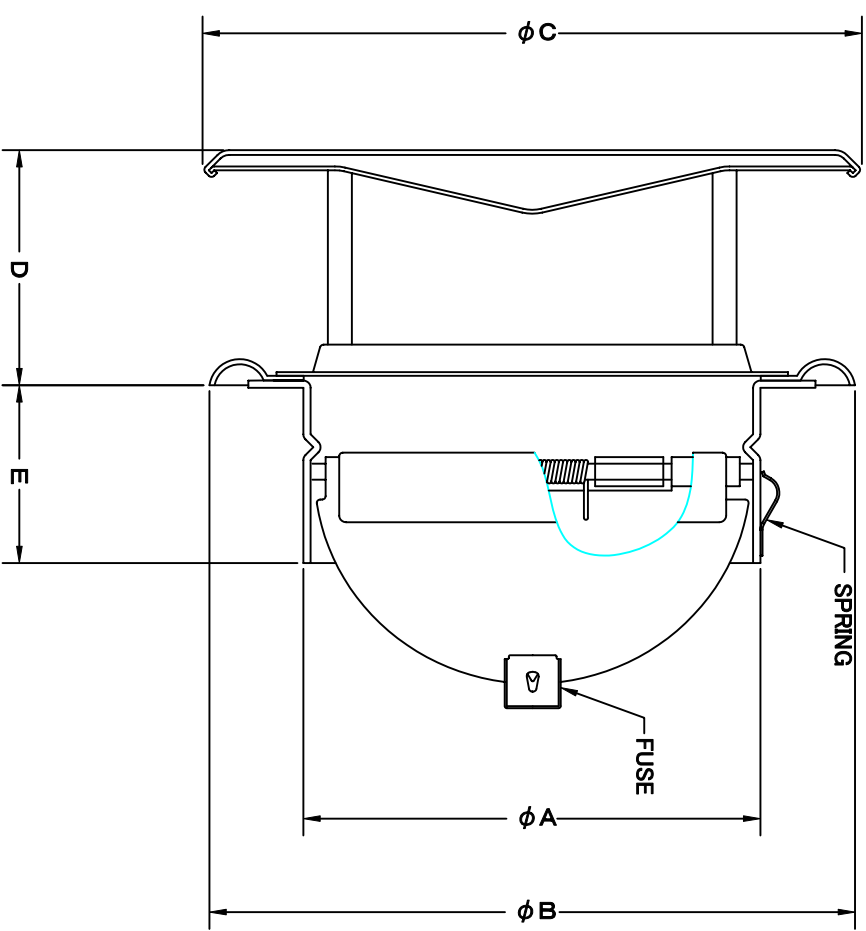

TITLE

SIZE	A	B	C	D	E	DUCT SIZE	Q'TTY
SXTBD 100S	97	145	148	40	47	#4(φ 100)	
SXTBD 125S	122	169	172	40	47	#5(φ 125)	
SXTBD 150S	146	203	209	50	47	#6(φ 150)	

材 質	SUS 304 , 0. 6t (FD部 : SS 41 , 1. 6t)						
表面仕上	シルバー焼付塗装仕上ゲ						
図 面 名 称	ステンレス製FD付フラットカバー付ベントキャップ (左右吹きタイプ)						
承認 検図 製図 設計	尺 寸	型 式					
H. T	H. K	H. A	K. N	度	FREE	図 番	SXTBD-S
						2005-10-01	SC056100S