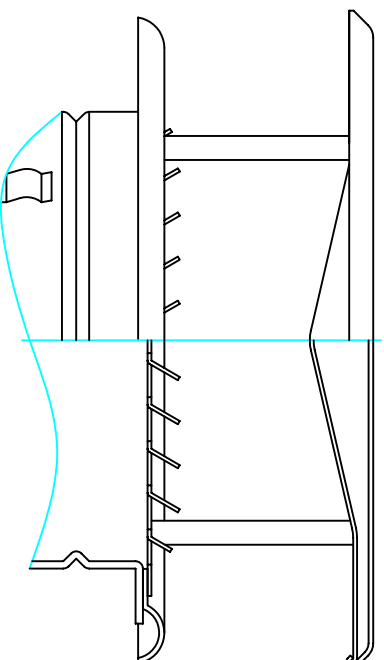

TITLE

SIZE	A	B	C	D	E	DUCT SIZE	Q'TTY
SXTBD 100S	97	145	148	40	47	#4(φ 100)	
SXTBD 125S	122	169	172	40	47	#5(φ 125)	
SXTBD 150S	146	203	209	50	47	#6(φ 150)	

材 質	SUS 304 , 0. 6t (FD部 : SS 41 , 1. 6t)						
表面仕上	シルバー焼付塗装仕上ゲ						
図 面 名 称	ステンレス製FD付フラットカバー付ベントキャップ (左右吹きタイプ)						
承認 検図 製図 設計	尺 寸	型 式					
H. T	H. K	H. A	K. N	度	FREE	図 番	SXTBD-S
						2005-10-01	SC056100S