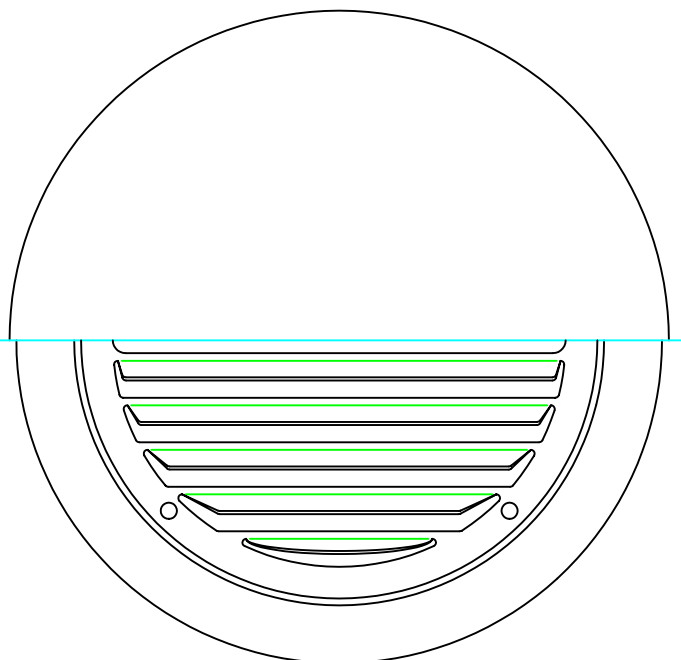

TITLE

SIZE	A	B	C	D	E	DUCT SIZE	Q'TTY
SXTBD 100S	97	145	148	40	47	#4(φ 100)	
SXTBD 125S	122	169	172	40	47	#5(φ 125)	
SXTBD 150S	146	203	209	50	47	#6(φ 150)	

材 質	SUS 304 , 0. 6t (FD部 : SS 41 , 1. 6t)						
表面仕上	シルバー焼付塗装仕上ゲ						
図 面 名 称	ステンレス製FD付フラットカバー付ベントキャップ (左右吹きタイプ)						
承認 検図 製図 設計	尺 寸	型 式					
H. T	H. K	H. A	K. N	度	FREE	図 番	SXTBD-S
						2005-10-01	SC056100S