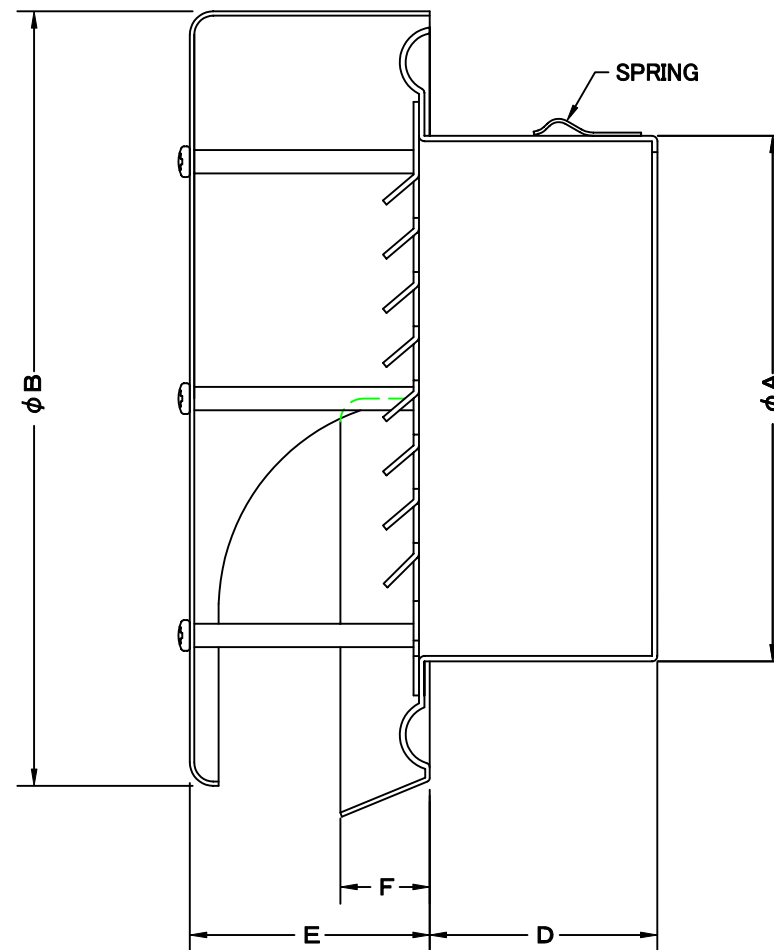

TITLE

SIZE	A	B	D	E	F	H	DUCT SIZE	Q'TTY
SXU 125M	120	173	45	50	20	190	# 5(ϕ 125)	
SXU 150M	145	207	65	53	23	224	# 6(ϕ 150)	
SXU 175M	170	258	65	64	25	252	# 7(ϕ 175)	
SXU 200M	195	258	75	64	25	278	# 8(ϕ 200)	
SXU 250M	245	326	75	64	25	352	#10(ϕ 250)	
SXU 300M	295	380	75	64	25	400	#12(ϕ 300)	

材質	ALUMINUM , 1.0t		
表面仕上	銀色アルマイト加工		
図面名称	アルミ製ワイド水切付薄型フラットフード (大口径タイプ)		型式 SXU-M
承認	検図	製図	設計
H. T	H. K	H. A	K. N
尺度	FREE		図番
作成日	2005・10・01		SI058009S

西邦工業株式会社