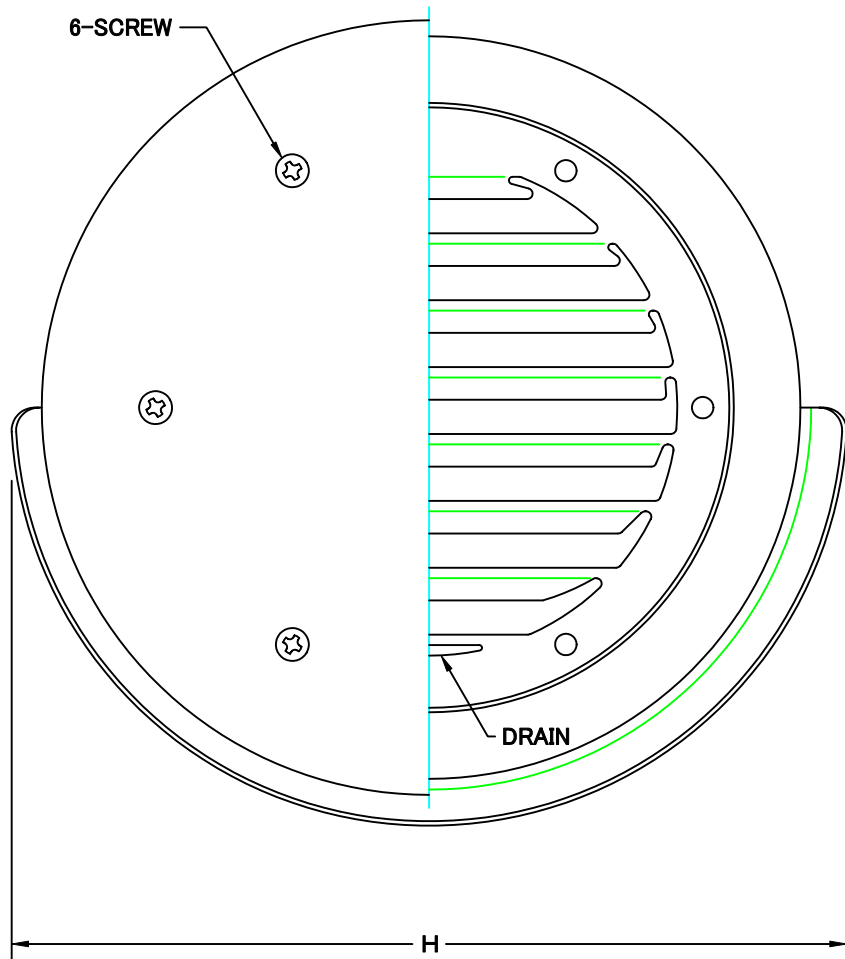

TITLE

SIZE	A	B	D	E	F	H	DUCT SIZE	Q'TTY
SXU 125M	120	173	45	50	20	190	# 5(ϕ 125)	
SXU 150M	145	207	65	53	23	224	# 6(ϕ 150)	
SXU 175M	170	258	65	64	25	252	# 7(ϕ 175)	
SXU 200M	195	258	75	64	25	278	# 8(ϕ 200)	
SXU 250M	245	326	75	64	25	352	#10(ϕ 250)	
SXU 300M	295	380	75	64	25	400	#12(ϕ 300)	

材質	ALUMINUM , 1.0t		
表面仕上	銀色アルマイト加工		
図面名称	アルミ製ワイド水切付薄型フラットフード (大口径タイプ)		型式 SXU-M
承認	検図	製図	設計
H. T	H. K	H. A	K. N
尺度	FREE		図番
作成日	2005・10・01		SI058009S

西邦工業株式会社