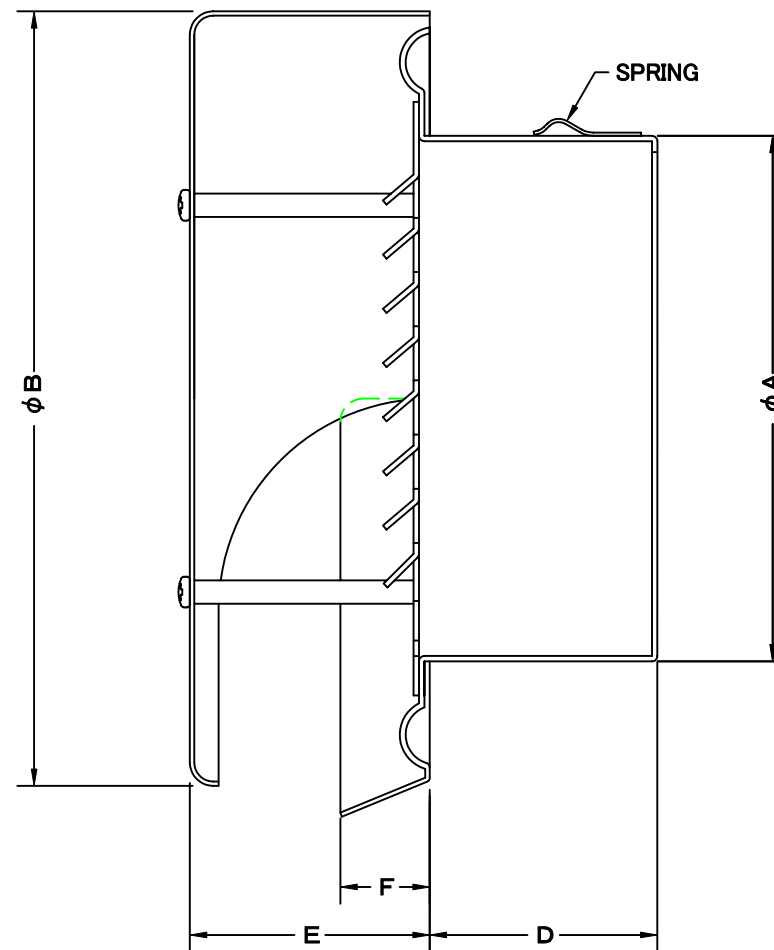

TITLE

SIZE	A	B	D	E	F	H	DUCT SIZE	Q'TTY
SXU 50M	48	148	35	45	18	167	# 2(φ 50)	
SXU 65M	62	148	40	45	18	167	# 2.5(φ 65)	
SXU 75M	74	148	35	45	20	167	# 3(φ 75)	
SXU 100M	97	148	42	45	20	167	# 4(φ 100)	

材質	ALUMINUM , 1.0t	
表面仕上	銀色アルマイト加工	
図面名称	アルミ製ワイド水切付薄型フラットフード	型式 SXU-M
承認	検図	製図
H. T	H. K	H. A
設計	設計	設計
K. N	K. N	K. N
尺度	FREE	図番
作成日	2005・10・01	SI058000S