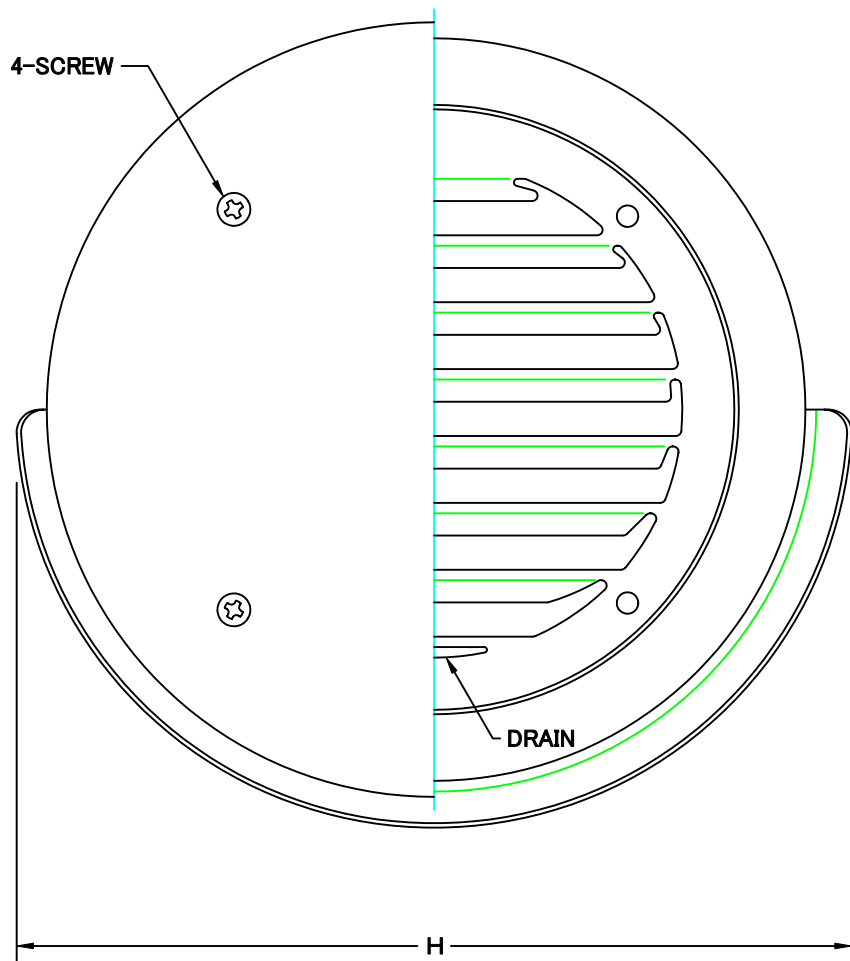

TITLE

SIZE	A	B	D	E	F	H	DUCT SIZE	Q'TTY
SXU 50M	48	148	35	45	18	167	# 2(φ 50)	
SXU 65M	62	148	40	45	18	167	# 2.5(φ 65)	
SXU 75M	74	148	35	45	20	167	# 3(φ 75)	
SXU 100M	97	148	42	45	20	167	# 4(φ 100)	

材質	ALUMINUM , 1.0t	
表面仕上	銀色アルマイト加工	
図面名称	アルミ製ワイド水切付薄型フラットフード	型式 SXU-M
承認	検図	製図
H. T	H. K	H. A
設計	設計	設計
K. N	K. N	K. N
尺度	FREE	図番
作成日	2005・10・01	SI058000S